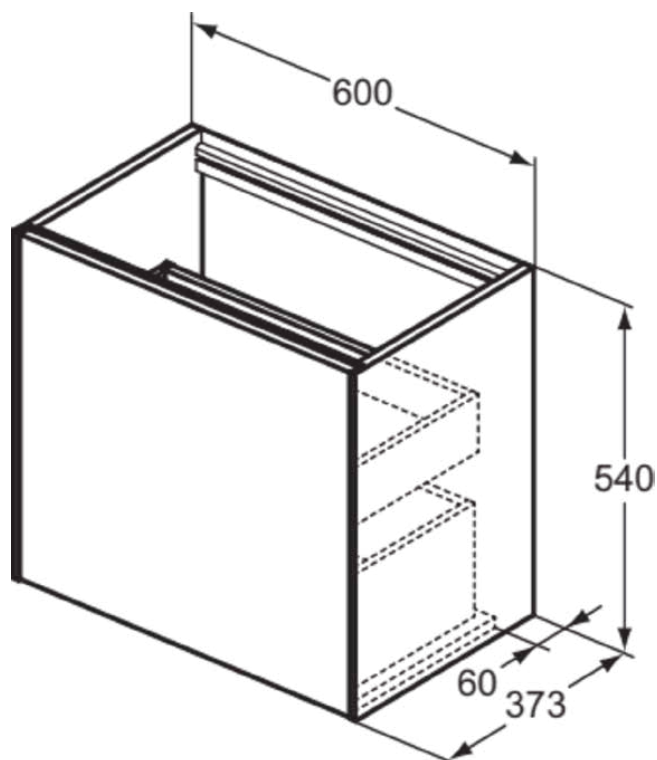

CONCA

T3991Y4

CONCA | Wastafelmeubel 600x373x540 mm in smoked oak afwerking, 2 laden | Greeploos, Volledige extractielade, Push-to-open, Softclose, Ruimtebesparend, Voorgemonteerd, Duurzaam geproduceerd hout, Houtfineer

Afbeelding & technische tekening

Algemene informatie

Productcategorie:	Meubels
Producttype:	Wastafelmeubel
Merk:	Ideal Standard
Collectie:	CONCA
Ontwerper:	Palomba Serafini Associati
Colour:	Y4 - Smoked Oak
Afwerking van het oppervlak:	mat
Hoogte (mm):	540
Breedte (mm):	600
Lengte / sprong (mm):	373
Bevestigingswijze:	Bevestigingsset
Nettogewicht (kg):	29.00
EAN-code:	8014140462644