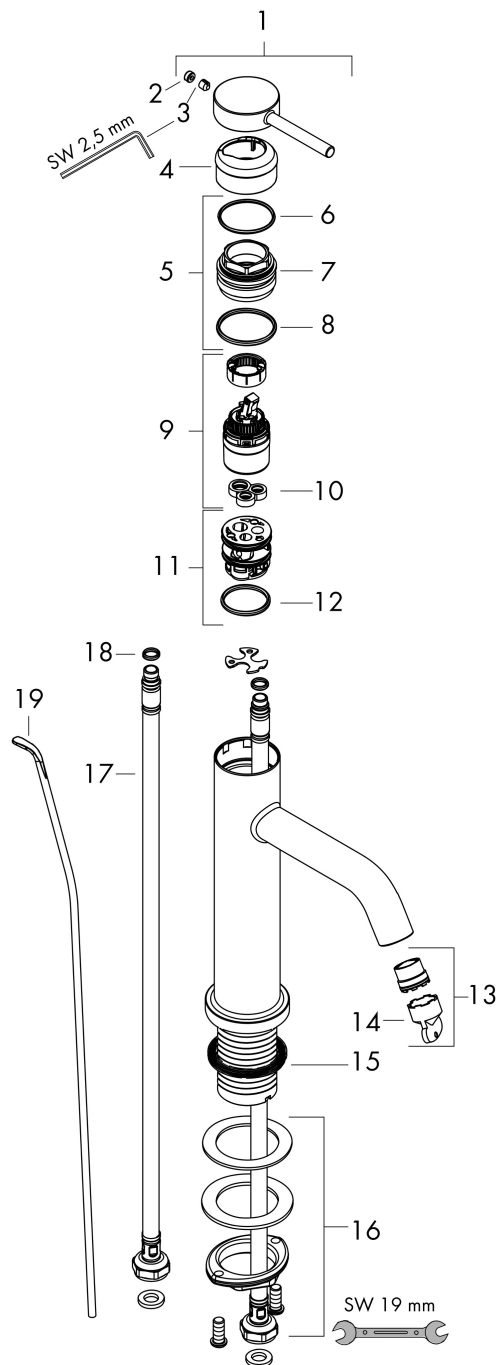

Merk hansgrohe
 Artikelnaam **Tecturis S** Eéngreeps wastafelkraan 110 EcoSmart+ met pop-up afvoer
 Art.nr. 73310700
 Oppervlakte Mat wit
 Netto prijs 253,93 EUR

Product foto

Kenmerken

- ComfortZone: 110
- voorsprong uitloop 116 mm
- uitloophoogte: 105 mm
- greepvariant: Met pingreep
- vaste uitloop
- straalsoort: normale straal
- maximale doorstroomhoeveelheid bij 3 bar: 4 l/min
- keramisch kardoes
- pop-up afvoergarnituur G 1 1/4
- materiaal afvoergarnituur: metaal
- EU taxonomie: max 6l/min - draagt substantieel bij aan duurzaamheid

Maat tekeningen

Technologie

Merk hansgrohe
 Artikelnaam **Tecturis S** Ééngreeps wastafelkraan 110 EcoSmart+ met pop-up afvoer
 Art.nr. 73310700
 Oppervlakte Mat wit
 Netto prijs 253,93 EUR

Stroomschema

Merk	hansgrohe
Artikelnaam	Tecturis S Ééngreeps wastafelkraan 110 EcoSmart+ met pop-up afvoer
Art.nr.	73310700
Oppervlakte	Mat wit
Netto prijs	253,93 EUR

Explosietekening voor bouwjaar: >06/23

Merk	hansgrohe
Artikelnaam	Tecturis S Eéngreeps wastafelkraan 110 EcoSmart+ met pop-up afvoer
Art.nr.	73310700
Oppervlakte	Mat wit
Netto prijs	253,93 EUR

Onderdelen voor bouwjaar: >06/23

Pos	Beschrijving	Art.nr.	Prijs
1	greep	94985700	60,90
2	greepstop	93735700	7,70
3	inbusschroef M5x5	98446000	3,00
4	rozet	94987700	24,90
5	moer	94989000	7,70
6	O-ring 28x1,5	98421000	3,00
7	O-ring 25x1,5	98146000	4,80
8	O-ring 29x2	98391000	3,00
9	kardoes compl.	93760000	78,40
10	dichting	93383000	10,40
11	kardoesadapter	95975000	7,70
12	O-ring 23x2	98398000	3,00
13	perlator M16,5x1 (4,5 l/min)	92875000	16,60
14	montagesleutel	98987000	7,70
15	vlakdichting	98749000	4,80
16	schachtbevestigingsset compl. (Ø 32)	13961000	20,40
17	aansluitslang 600 mm M8x0,75 G3/8	96556000	20,40
18	O-ring 6,6x1,6	93019000	3,00
19	trekstang	96657700	15,60
a	afvoergarnituur	94139700	137,30