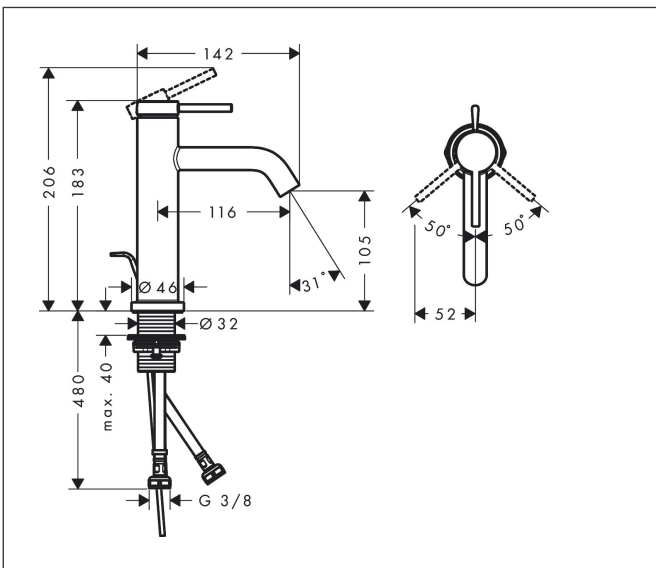

Merk hansgrohe
 Artikelnaam **Tecturis S** Eéngreeps wastafelkraan 110 EcoSmart+ met pop-up afvoer
 Art.nr. 73310700
 Oppervlakte Mat wit
 Netto prijs 253,93 EUR

Product foto

Kenmerken

- ComfortZone: 110
- voorsprong uitloop 116 mm
- uitloophoogte: 105 mm
- greepvariant: Met pingreep
- vaste uitloop
- straalsoort: normale straal
- maximale doorstroomhoeveelheid bij 3 bar: 4 l/min
- keramisch kardoes
- pop-up afvoergarnituur G 1 1/4
- materiaal afvoergarnituur: metaal
- EU taxonomie: max 6l/min - draagt substantieel bij aan duurzaamheid

Maat tekeningen

Technologie

Merk hansgrohe
 Artikelnaam **Tecturis S** Ééngreeps wastafelkraan 110 EcoSmart+ met pop-up afvoer
 Art.nr. 73310700
 Oppervlakte Mat wit
 Netto prijs 253,93 EUR

Stroomschema

Merk	hansgrohe
Artikelnaam	Tecturis S Ééngreeps wastafelkraan 110 EcoSmart+ met pop-up afvoer
Art.nr.	73310700
Oppervlakte	Mat wit
Netto prijs	253,93 EUR

Explosietekening voor bouwjaar: >06/23

Merk	hansgrohe
Artikelnaam	Tecturis S Eéngreeps wastafelkraan 110 EcoSmart+ met pop-up afvoer
Art.nr.	73310700
Oppervlakte	Mat wit
Netto prijs	253,93 EUR

Onderdelen voor bouwjaar: >06/23

Pos	Beschrijving	Art.nr.	Prijs
1	greep	94985700	60,90
2	greepstop	93735700	7,70
3	inbusschroef M5x5	98446000	3,00
4	rozet	94987700	24,90
5	moer	94989000	7,70
6	O-ring 28x1,5	98421000	3,00
7	O-ring 25x1,5	98146000	4,80
8	O-ring 29x2	98391000	3,00
9	kardoes compl.	93760000	78,40
10	dichting	93383000	10,40
11	kardoesadapter	95975000	7,70
12	O-ring 23x2	98398000	3,00
13	perlator M16,5x1 (4,5 l/min)	92875000	16,60
14	montagesleutel	98987000	7,70
15	vlakdichting	98749000	4,80
16	schachtbevestigingsset compl. (Ø 32)	13961000	20,40
17	aansluitslang 600 mm M8x0,75 G3/8	96556000	20,40
18	O-ring 6,6x1,6	93019000	3,00
19	trekstang	96657700	15,60
a	afvoergarnituur	94139700	137,30