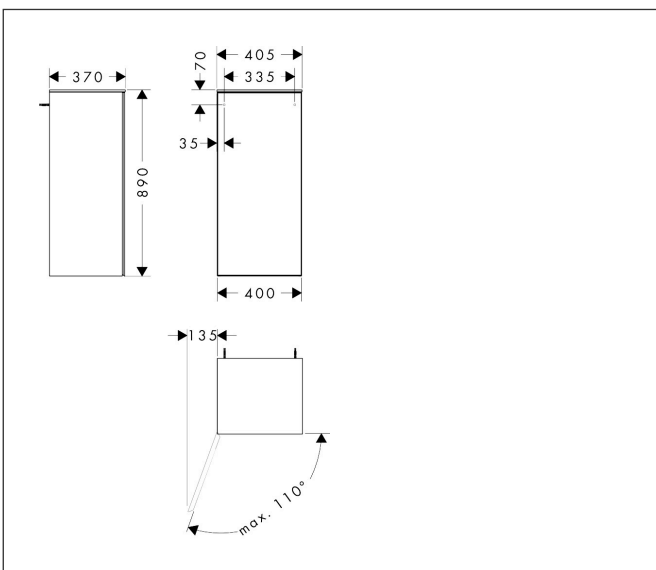

Merk	hansgrohe
Artikelnaam	Xevolos E middelhoge kast Sand Matt Beige 400/360, scharnier links, oppervlak front: Patterned Bronze
Art.nr.	54213660
Oppervlakte	Oppervlak meubel: Sand Matt Beige, Oppervlak front: Textiel donker grijs
Netto prijs	1.417,61 EUR

Product foto

Maat tekeningen

Kenmerken

- bestaat uit: halfhoge kast, glazen planchetten
- materiaal behuizing: vezelplaat van gemiddelde dichtheid (MDF)
- oppervlaktemateriaal behuizing: lak
- materiaal voorzijde: polyester
- oppervlaktemateriaal voorzijde: textiel
- MoistureProof: duurzaam materiaal dat lang mooi blijft
- SmoothSurface: glad en egaal voor een geweldig gevoel
- AntiFingerprint: oplossing tegen vingerafdrukken
- materiaal voorframe: aluminium
- oppervlaktemateriaal voorframe: poederlak (kleur van behuizing)
- materiaal afdekplaat: vezelplaat van gemiddelde dichtheid (MDF)
- oppervlaktemateriaal afdekplaat: lak
- dikte afdekplaat: 10 mm
- greeploos
- type opening: deur
- 1 deur
- deurscharnier: links
- open via PushOpen-functie
- met 2 verstelbare glazen planchetten
- montagevoorwaarde: voorgemonteerd
- met bevestigingsmateriaal
- Aluminium kader in kleur buitenkant