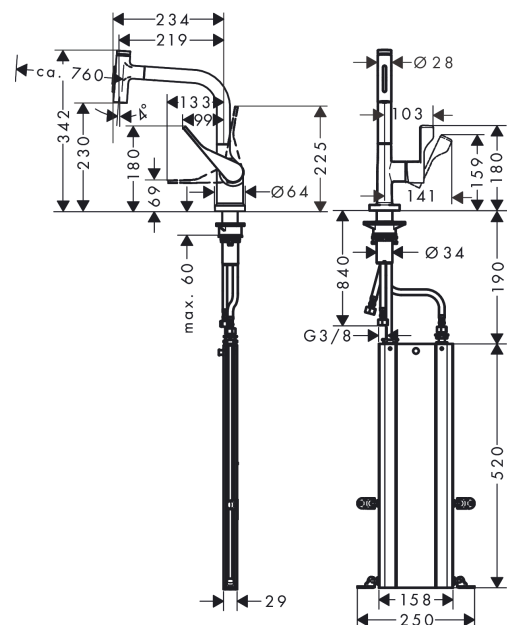

AXOR Citterio

ééngreeps keukenmengkraan 230 2jet met uittrekbare vuistdouche

Finish: **chrom** Artikelnummer: **39862000**

Beschrijving

- bestaat uit: ééngreeps keukenmengkraan, slangbox
- draaibereik verstelbaar in 2 stappen tot 110° / 150°
- laminaire straal, douchestraal
- douchestraal is vast te zetten, wisseling van straal door één druk op de knop en straal wordt uitgezet door het sluiten van de greep.
- Select knop voor comfortabel aan- en uitzetten van de kraan tijdens gebruik
- MagFit magnetische douchehouder
- maximale doorstroomhoeveelheid bij 3 bar: 7 l/min
- keramisch kardoes
- eenvoudige montage dankzij de G 3/8 flexibele aansluitslangen
- met sBox voor vrije en soepele geleiding van de slang
- uittreklengte tot 76 cm
- Kiwa K6161_Mechanical Mixers EN817

Artikeldetails

Vrijblijvende advies
verkoopprijs excl. BTW 794,60 €

Vrijblijvende advies
verkoopprijs incl. BTW 961,47 €

Technologie

Productfoto

Maattekening

AXOR Citterio
ééngreeps keukenmengkraan 230 2jet met uittrekbare vuistdouche
 Finish: **chrom** Artikelnummer: **39862000**

Doorstroomdiagram