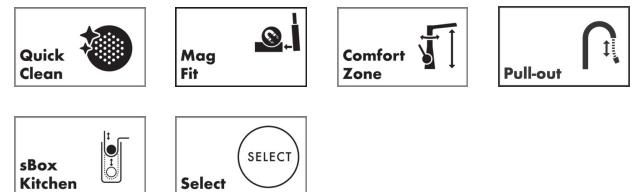

AXOR Citterio

ééngreeps keukenmengkraan 230 2jet met uittrekbare vuistdouche

Finish: **chrom** Artikelnummer: **39862000**

Beschrijving

- bestaat uit: ééngreeps keukenmengkraan, slangbox
- draaibereik verstelbaar in 2 stappen tot 110° / 150°
- laminaire straal, douchestraal
- douchestraal is vast te zetten, wisseling van straal door één druk op de knop en straal wordt uitgezet door het sluiten van de greep.
- Select knop voor comfortabel aan- en uitzetten van de kraan tijdens gebruik
- MagFit magnetische douchehouder
- maximale doorstroomhoeveelheid bij 3 bar: 7 l/min
- keramisch kardoes
- eenvoudige montage dankzij de G 3/8 flexibele aansluitslangen
- met sBox voor vrije en soepele geleiding van de slang
- uittreklengte tot 76 cm
- Kiwa K6161_Mechanical Mixers EN817

Artikeldetails

Vrijblijvende advies
verkoopprijs excl. BTW 794,60 €

Vrijblijvende advies
verkoopprijs incl. BTW 961,47 €

Technologie