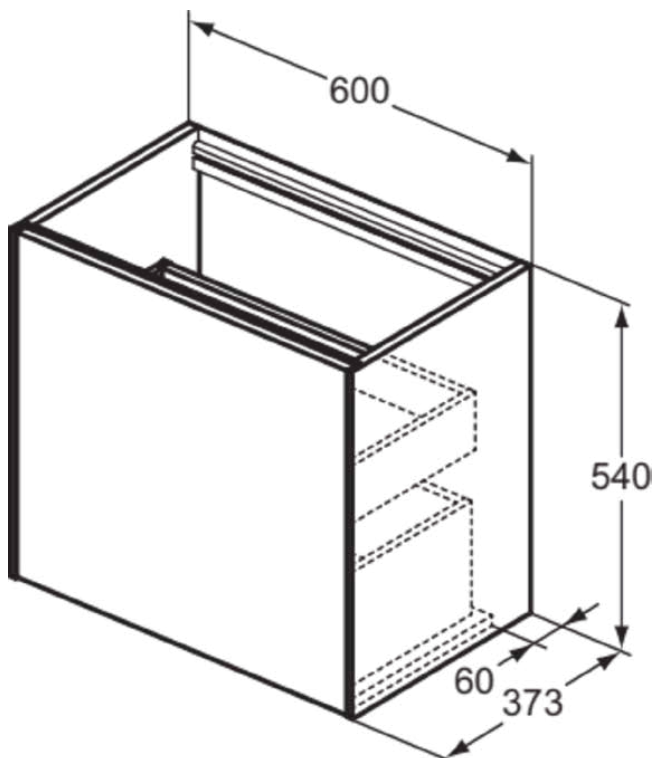

CONCA

T3991Y5

CONCA | Wastafelmeubel 600x373x540 mm in dark walnut afwerking, 2 laden | Greeploos, Volledige extractielade, Push-to-open, Softclose, Ruimtebesparend, Voorgemonteerd, Duurzaam geproduceerd hout, Houtfineer

Afbeelding & technische tekening

Algemene informatie

Productcategorie:	Meubels
Producttype:	Wastafelmeubel
Merk:	Ideal Standard
Collectie:	CONCA
Ontwerper:	Palomba Serafini Associati
Colour:	Y5 - Dark Walnut
Afwerking van het oppervlak:	mat
Hoogte (mm):	540
Breedte (mm):	600
Lengte / sprong (mm):	373
Bevestigingswijze:	Bevestigingsset
Nettogewicht (kg):	29.00
EAN-code:	8014140462651