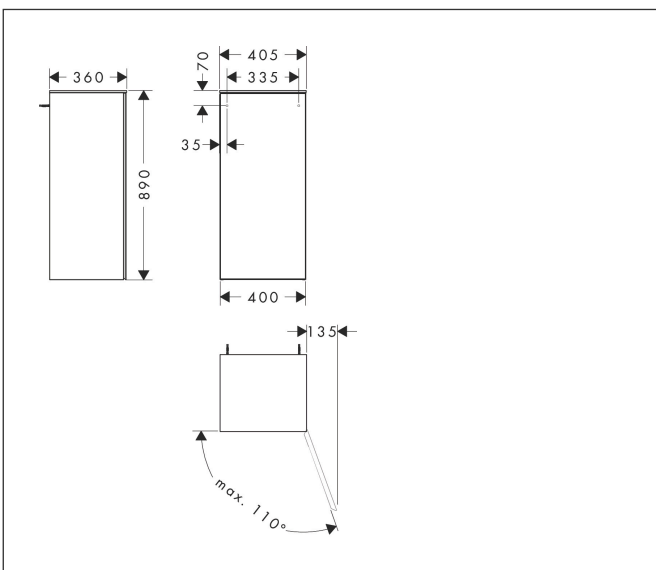

Merk	hansgrohe
Artikelnaam	Xevolos E middelhoge kast Matt White 400/360, scharnier rechts, oppervlak front: Metallic White
Art.nr.	54215660
Oppervlakte	Oppervlak meubel: Mat wit, Oppervlak front: Textiel donker grijs
Netto prijs	1.417,61 EUR

Product foto

Maat tekeningen

Kenmerken

- bestaat uit: halfhoge kast, glazen planchetten
- materiaal behuizing: vezelplaat van gemiddelde dichtheid (MDF)
- oppervlaktemateriaal behuizing: lak
- materiaal voorzijde: polyester
- oppervlaktemateriaal voorzijde: textiel
- MoistureProof: duurzaam materiaal dat lang mooi blijft
- SmoothSurface: glad en egaal voor een geweldig gevoel
- AntiFingerprint: oplossing tegen vingerafdrukken
- materiaal voorframe: aluminium
- oppervlaktemateriaal voorframe: poederlak (kleur van behuizing)
- materiaal afdekplaat: vezelplaat van gemiddelde dichtheid (MDF)
- oppervlaktemateriaal afdekplaat: lak
- dikte afdekplaat: 10 mm
- greeploos
- type opening: deur
- 1 deur
- deurscharnier: rechts
- open via PushOpen-functie
- met 2 verstelbare glazen planchetten
- montagevoorwaarde: voorgemonteerd
- met bevestigingsmateriaal
- Aluminium kader in kleur buitenkant