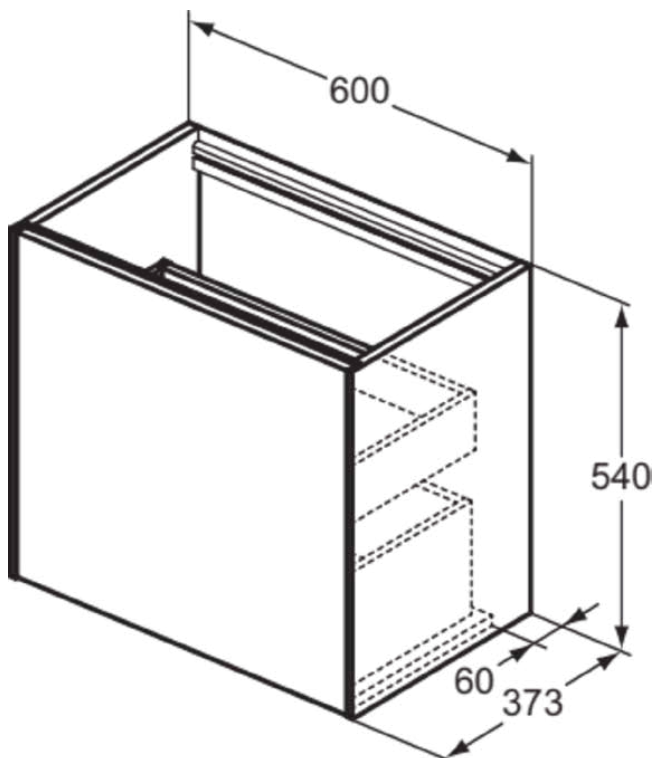

CONCA

T3991Y6

CONCA | Wastafelmeubel 600x373x540 mm in licht eiken afwerking, 2 laden | Greeploos, Volledige extractielade, Push-to-open, Softclose, Ruimtebesparend, Voorgemonteerd, Duurzaam geproduceerd hout, Houtfineer

Afbeelding & technische tekening

Algemene informatie

Productcategorie:	Meubels
Producttype:	Wastafelmeubel
Merk:	Ideal Standard
Collectie:	CONCA
Ontwerper:	Palomba Serafini Associati
Colour:	Y6 - Licht Eiken
Afwerking van het oppervlak:	mat
Hoogte (mm):	540
Breedte (mm):	600
Lengte / sprong (mm):	373
Bevestigingswijze:	Bevestigingsset
Nettogewicht (kg):	29,00
EAN-code:	8014140462668