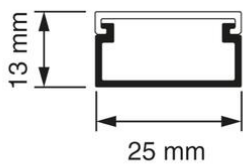

## Kabelkokers Z25 + KK

**Z25 Kabelkoker 2 meter wit (RAL 9010)**

- Geleverd met deksel.
- Toepasbaar in combinatie met de hoekstukken van het K25 / P25 plattebuissysteem.
- Voorzien van sleufen spijkergaten.
- Inwendige afmetingen: 22,5 x 10,5 mm

<b>Artikelnr.:</b>	<b>AT9012</b>
EAN:	8712259210735
Kleur	Wit
Verpakkingshoeveelheid	5 lgt. x 2 m
Beschermingsgraad (IP)	-
Materiaal	Kunststof
Hoogte	13 mm
Breedte	25 mm
Lengte	2000 mm
Halogeenvrij	Nee
Bruikbare doorsnede	240 mm <sup>2</sup>
Soort bevestiging	Bodemponsing(perforatie)
RAL-nummer	9010
Kwaliteitsklasse	PVC
Oppervlaktebescherming	Geen (onbehandeld)
Transparant	Nee
Antibacteriële behandeling	Nee
Slagvastheid	-
Uitvoering deksel, paneel	Los (in vrac)
Geschikt voor functiebehoud	Ja
Aantal vaste scheidingswanden	
Aantal insteekbare scheidingswanden	
Met kabelbevestigingsklem	Nee
Beschermfolie	Nee
Met gootkoppelstuk	Ja
Leverbaar op rol	Nee
Uitbreekpoorten	Nee