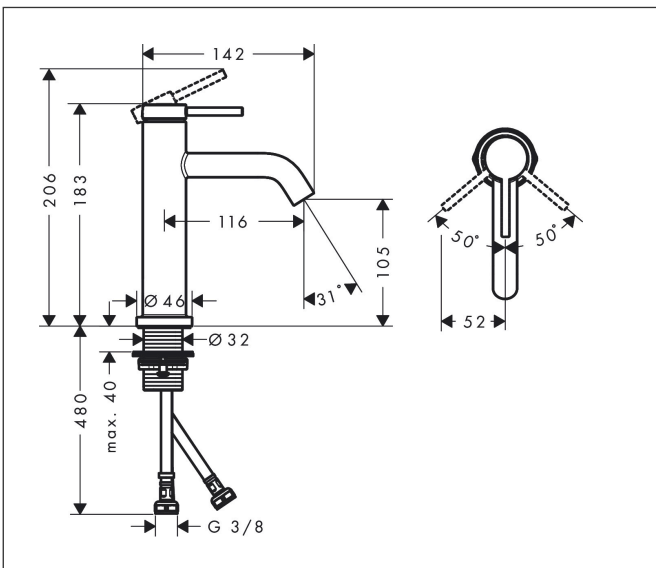

Merk hansgrohe
 Artikelnaam **Tecturis S** Eéngreeps wastafelkraan 110 EcoSmart+ zonder afvoer
 Art.nr. 73311000
 Oppervlakte chroom
 Netto prijs 174,14 EUR

Product foto

Kenmerken

- ComfortZone: 110
- voorsprong uitloop 116 mm
- uitloophoogte: 105 mm
- greepvariant: Met pingreep
- vaste uitloop
- straalsoort: normale straal
- maximale doorstroomhoeveelheid bij 3 bar: 4 l/min
- keramisch kardoes
- EU taxonomie: max 6l/min - draagt substantieel bij aan duurzaamheid

Maat tekeningen

Technologie

Certificaat

Merk hansgrohe
 Artikelnaam **Tecturis S** Eéngreeps wastafelkraan 110 EcoSmart+ zonder afvoer
 Art.nr. 73311000
 Oppervlakte chroom
 Netto prijs 174,14 EUR

Stroomschema

Merk	hansgrohe
Artikelnaam	Tecturis S Ééngreeps wastafelkraan 110 EcoSmart+ zonder afvoer
Art.nr.	73311000
Oppervlakte	chrom
Netto prijs	174,14 EUR

Explosietekening voor bouwjaar: >06/23

Merk	hansgrohe
Artikelnaam	Tecturis S Eéngreeps wastafelkraan 110 EcoSmart+ zonder afvoer
Art.nr.	73311000
Oppervlakte	chrom
Netto prijs	174,14 EUR

Onderdelen voor bouwjaar: >06/23

Pos	Beschrijving	Art.nr.	Prijs
1	greep	94985000	40,60
2	greepstop	93735460	7,70
3	inbusschroef M5x5	98446000	3,00
4	rozet	94987000	16,60
5	moer	94989000	7,70
6	O-ring 28x1,5	98421000	3,00
7	O-ring 25x1,5	98146000	4,80
8	O-ring 29x2	98391000	3,00
9	kardoes compl.	93760000	78,40
10	dichting	93383000	10,40
11	kardoesadapter	95975000	7,70
12	O-ring 23x2	98398000	3,00
13	perlator M16,5x1 (4,5 l/min)	92875000	16,60
14	montagesleutel	98987000	7,70
15	vlakdichting	98749000	4,80
16	schachtbevestigingsset compl. (Ø 32)	13961000	20,40
17	aansluitslang 600 mm M8x0,75 G3/8	96556000	20,40
18	O-ring 6,6x1,6	93019000	3,00