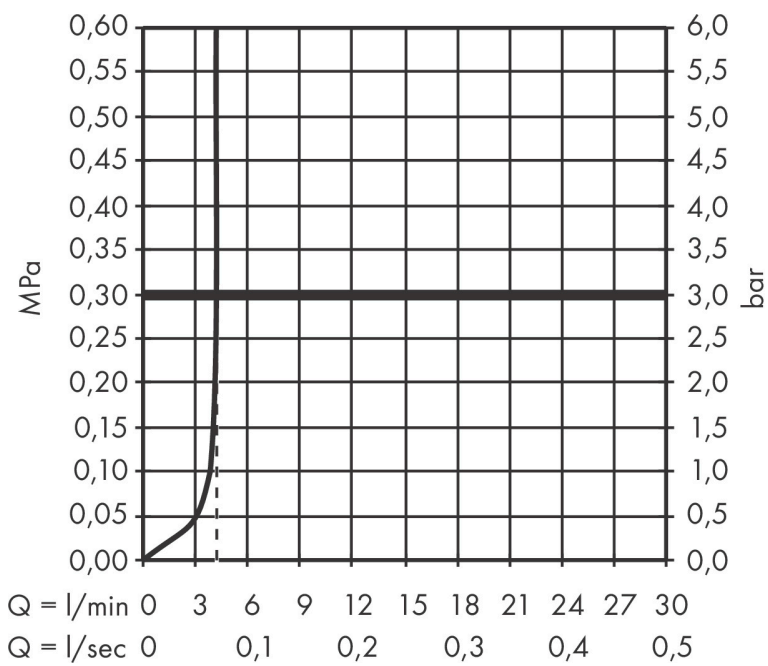

Merk hansgrohe
 Artikelnaam **Tecturis S** Eéngreeps wastafelkraan 110 EcoSmart+ zonder afvoer
 Art.nr. 73311000
 Oppervlakte chroom
 Netto prijs 174,14 EUR

Product foto

Kenmerken

- ComfortZone: 110
- voorsprong uitloop 116 mm
- uitloophoogte: 105 mm
- greepvariant: Met pingreep
- vaste uitloop
- straalsoort: normale straal
- maximale doorstroomhoeveelheid bij 3 bar: 4 l/min
- keramisch kardoes
- EU taxonomie: max 6l/min - draagt substantieel bij aan duurzaamheid

Maat tekeningen

Technologie

Certificaat

Merk hansgrohe
 Artikelnaam **Tecturis S** Eéngreeps wastafelkraan 110 EcoSmart+ zonder afvoer
 Art.nr. 73311000
 Oppervlakte chroom
 Netto prijs 174,14 EUR

Stroomschema

Merk	hansgrohe
Artikelnaam	Tecturis S Ééngreeps wastafelkraan 110 EcoSmart+ zonder afvoer
Art.nr.	73311000
Oppervlakte	chrom
Netto prijs	174,14 EUR

Explosietekening voor bouwjaar: >06/23

Merk	hansgrohe
Artikelnaam	Tecturis S Eéngreeps wastafelkraan 110 EcoSmart+ zonder afvoer
Art.nr.	73311000
Oppervlakte	chrom
Netto prijs	174,14 EUR