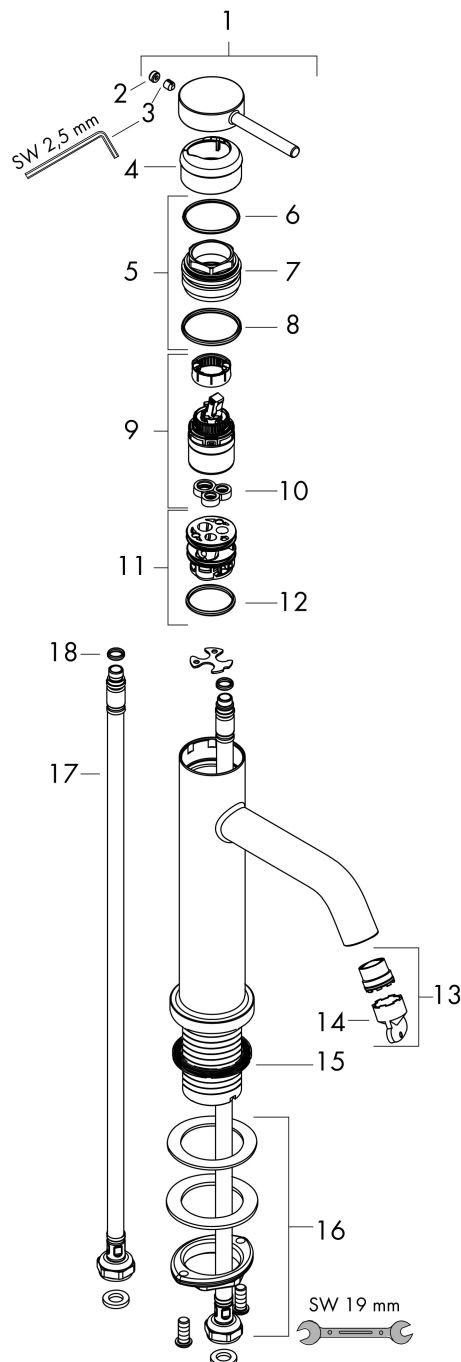

Merk hansgrohe
 Artikelnaam **Tecturis S** Eéngreeps wastafelkraan 110 EcoSmart+ zonder afvoer
 Art.nr. 73311000
 Oppervlakte chroom
 Netto prijs 174,14 EUR

Product foto

Kenmerken

- ComfortZone: 110
- voorsprong uitloop 116 mm
- uitloophoogte: 105 mm
- greepvariant: Met pingreep
- vaste uitloop
- straalsoort: normale straal
- maximale doorstroomhoeveelheid bij 3 bar: 4 l/min
- keramisch kardoes
- EU taxonomie: max 6l/min - draagt substantieel bij aan duurzaamheid

Maat tekeningen

Technologie

Certificaat

Merk hansgrohe
 Artikelnaam **Tecturis S** Eéngreeps wastafelkraan 110 EcoSmart+ zonder afvoer
 Art.nr. 73311000
 Oppervlakte chroom
 Netto prijs 174,14 EUR

Stroomschema

Merk	hansgrohe
Artikelnaam	Tecturis S Ééngreeps wastafelkraan 110 EcoSmart+ zonder afvoer
Art.nr.	73311000
Oppervlakte	chrom
Netto prijs	174,14 EUR

Explosietekening voor bouwjaar: >06/23

Merk	hansgrohe
Artikelnaam	Tecturis S Eéngreeps wastafelkraan 110 EcoSmart+ zonder afvoer
Art.nr.	73311000
Oppervlakte	chrom
Netto prijs	174,14 EUR

Onderdelen voor bouwjaar: >06/23

Pos	Beschrijving	Art.nr.	Prijs
1	greep	94985000	40,60
2	greepstop	93735460	7,70
3	inbusschroef M5x5	98446000	3,00
4	rozet	94987000	16,60
5	moer	94989000	7,70
6	O-ring 28x1,5	98421000	3,00
7	O-ring 25x1,5	98146000	4,80
8	O-ring 29x2	98391000	3,00
9	kardoes compl.	93760000	78,40
10	dichting	93383000	10,40
11	kardoesadapter	95975000	7,70
12	O-ring 23x2	98398000	3,00
13	perlator M16,5x1 (4,5 l/min)	92875000	16,60
14	montagesleutel	98987000	7,70
15	vlakdichting	98749000	4,80
16	schachtbevestigingsset compl. (Ø 32)	13961000	20,40
17	aansluitslang 600 mm M8x0,75 G3/8	96556000	20,40
18	O-ring 6,6x1,6	93019000	3,00