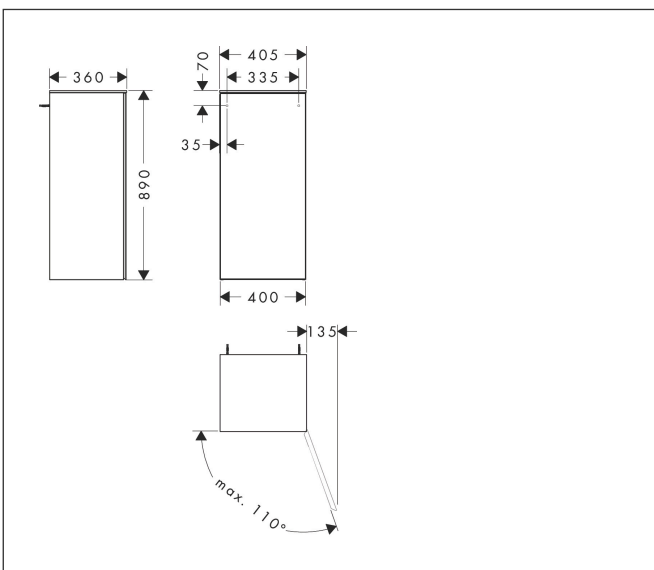

Merk	hansgrohe
Artikelnaam	Xevolos E middelhoge kast Sand Matt Beige 400/360, scharnier rechts, oppervlak front: Patterned Bronze
Art.nr.	54216660
Oppervlakte	Oppervlak meubel: Sand Matt Beige, Oppervlak front: Textiel donker grijs
Netto prijs	1.417,61 EUR

Product foto

Maat tekeningen

Kenmerken

- bestaat uit: halfhoge kast, glazen planchetten
- materiaal behuizing: vezelplaat van gemiddelde dichtheid (MDF)
- oppervlaktemateriaal behuizing: lak
- materiaal voorzijde: polyester
- oppervlaktemateriaal voorzijde: textiel
- MoistureProof: duurzaam materiaal dat lang mooi blijft
- SmoothSurface: glad en egaal voor een geweldig gevoel
- AntiFingerprint: oplossing tegen vingerafdrukken
- materiaal voorframe: aluminium
- oppervlaktemateriaal voorframe: poederlak (kleur van behuizing)
- materiaal afdekplaat: vezelplaat van gemiddelde dichtheid (MDF)
- oppervlaktemateriaal afdekplaat: lak
- dikte afdekplaat: 10 mm
- greeploos
- type opening: deur
- 1 deur
- deurscharnier: rechts
- open via PushOpen-functie
- met 2 verstelbare glazen planchetten
- montagevoorwaarde: voorgemonteerd
- met bevestigingsmateriaal
- Aluminium kader in kleur buitenkant