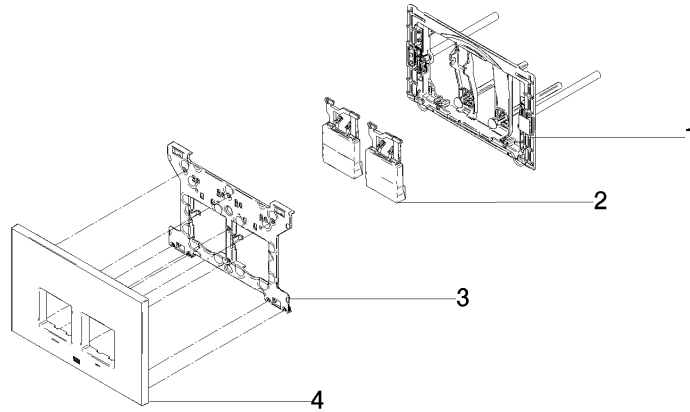

**Betätigungsplatte für WC-UP-Spülkasten der Firma Geberit eckig - Schwarz
matt**

MEM

12 665 980

Passt zu: MEM, CL.1

- Abdeckplatte 169 x 246 x 12 mm
- Mechanische Betätigungsplatte mit manueller Spülauslösung
- Für 2-Mengen-Spültechnik
- Inkl. Befestigungsrahmen, Betätigungsstangen und Befestigungsmaterial
- Drückerstangen schallgedämmt, werkzeuglose Schnelleinstellung
- Kompatibel mit allen Spülkästen der Geberit-Serie Sigma ab 2001

Betätigungsplatte für WC-UP-Spülkasten der Firma Geberit eckig - Schwarz
matt

MEM

12 665 980

mm [inches]

12 665 980

Produktversion von 4/1/2024

Ersatzteile für die
anderen
Oberflächenvarianten
finden Sie hier:
Chrom

Betätigungsplatte für WC-UP-Spülkasten der Firma Geberit eckig - Schwarz
matt

MEM

12 665 980

Ersatzteilstückliste

Produktversion von 4/1/2024

Nr.	Artikelnummer	Benennung	Verbaumenge	Lieferzeit
	90 28 01 030 00 90	Aufnahme für WC-UP-Spülkasten der Firma Geberit -	9	60