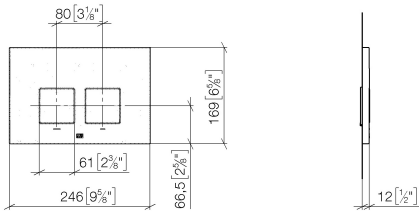

**Betätigungsplatte für WC-UP-Spülkasten der Firma Geberit eckig - Schwarz
matt**

MEM

12 665 980

Passt zu: MEM, CL.1

- Abdeckplatte 169 x 246 x 12 mm
- Mechanische Betätigungsplatte mit manueller Spülauslösung
- Für 2-Mengen-Spültechnik
- Inkl. Befestigungsrahmen, Betätigungsstangen und Befestigungsmaterial
- Drückerstangen schallgedämmt, werkzeuglose Schnelleinstellung
- Kompatibel mit allen Spülkästen der Geberit-Serie Sigma ab 2001

Betätigungsplatte für WC-UP-Spülkasten der Firma Geberit eckig - Schwarz
matt

MEM

12 665 980

mm [inches]

12 665 980

Produktversion von 4/1/2024

Ersatzteile für die
anderen
Oberflächenvarianten
finden Sie hier:
Chrom