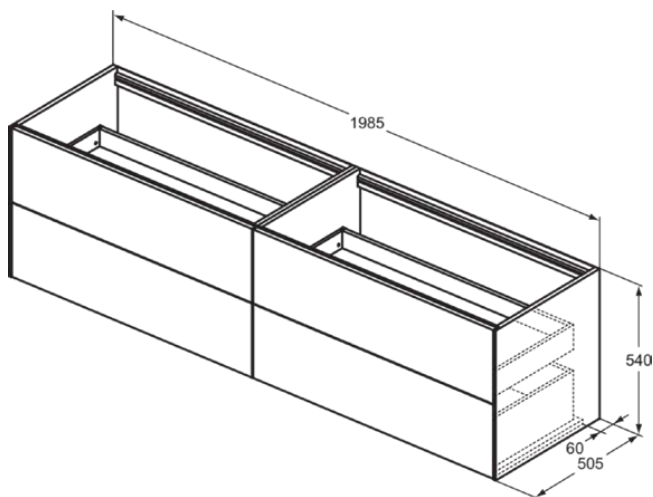

## T3993Y1

CONCA | Wastafelmeubel 1985x505x540 mm in matt white afwerking, 4 laden | Greeploos, Volledige extractielade, Push-to-open, Softclose, Voorgemonteerd, Duurzaam geproduceerd hout

### Algemene informatie

Productcategorie:	Meubels
Producttype:	Wastafelmeubel
Merk:	Ideal Standard
Collectie:	CONCA
Ontwerper:	Palomba Serafini Associati
Colour:	Y1 - Matt White
Afwerking van het oppervlak:	mat
Hoogte (mm):	540
Breedte (mm):	1985
Lengte / sprong (mm):	505
Bevestigingswijze:	Bevestigingsset
Nettogewicht (kg):	88.50
EAN-code:	8014140462736