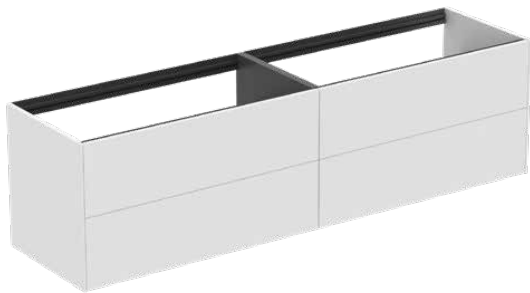

## T3993Y1

CONCA | Wastafelmeubel 1985x505x540 mm in matt white afwerking, 4 laden | Greeploos, Volledige extractielade, Push-to-open, Softclose, Voorgemonteerd, Duurzaam geproduceerd hout

### Algemene informatie

Productcategorie:	Meubels
Producttype:	Wastafelmeubel
Merk:	Ideal Standard
Collectie:	CONCA
Ontwerper:	Palomba Serafini Associati
Colour:	Y1 - Matt White
Afwerking van het oppervlak:	mat
Hoogte (mm):	540
Breedte (mm):	1985
Lengte / sprong (mm):	505
Bevestigingswijze:	Bevestigingsset
Nettogewicht (kg):	88.50
EAN-code:	8014140462736