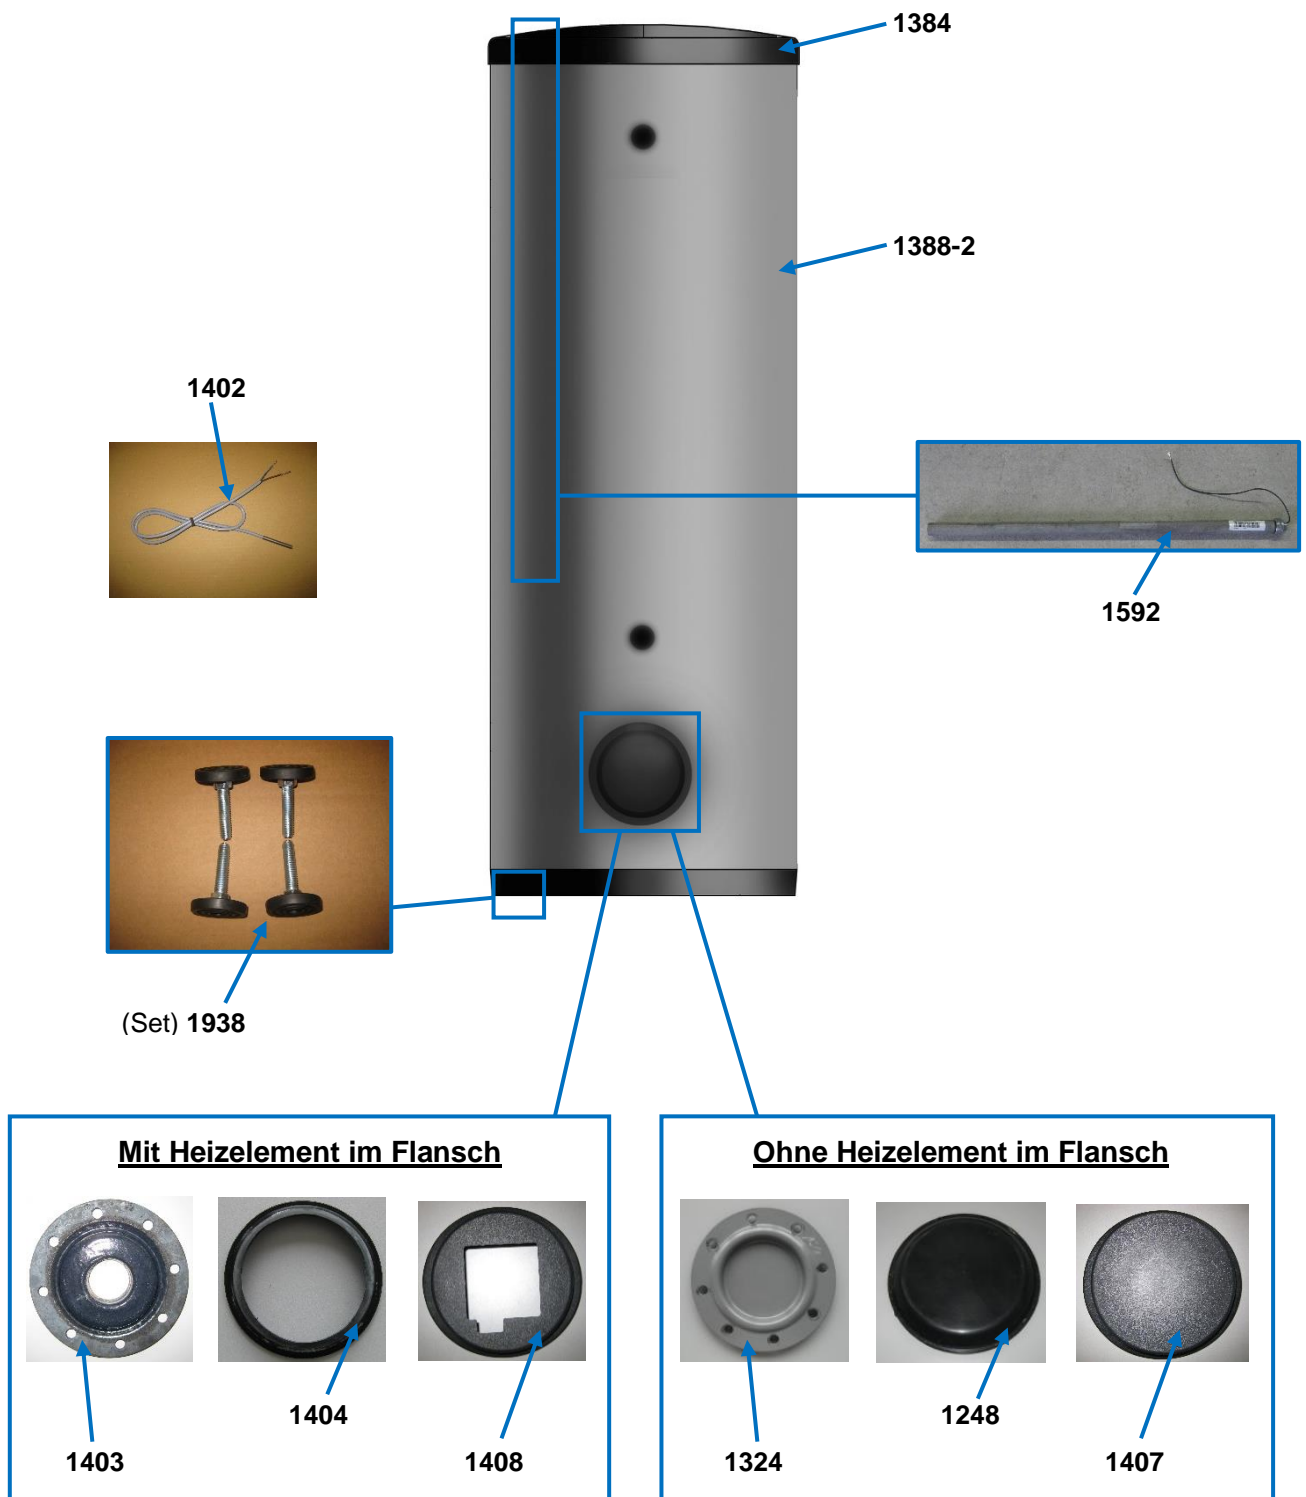

WWS 303.2

Achtung! Es ist zu prüfen, ob der Speicher mit einem Sonderzubehör für niedrige Leitfähigkeit ausgestattet ist! Bei Sonderzubehör für niedrige Leitfähigkeit unbedingt die zusätzliche Information 816270 beachten!

Bezeichnung und Ersatzteilnummer aus der Ersatzteilstückliste 816018 entnehmen. Technische Änderungen vorbehalten.
 Take the designation and no. of spare part from the spare part list 816018. Subject to technical modifications.
 Trouver désignation et no. de pièce détaché en liste 816018. Sous réserve de modifications techniques.