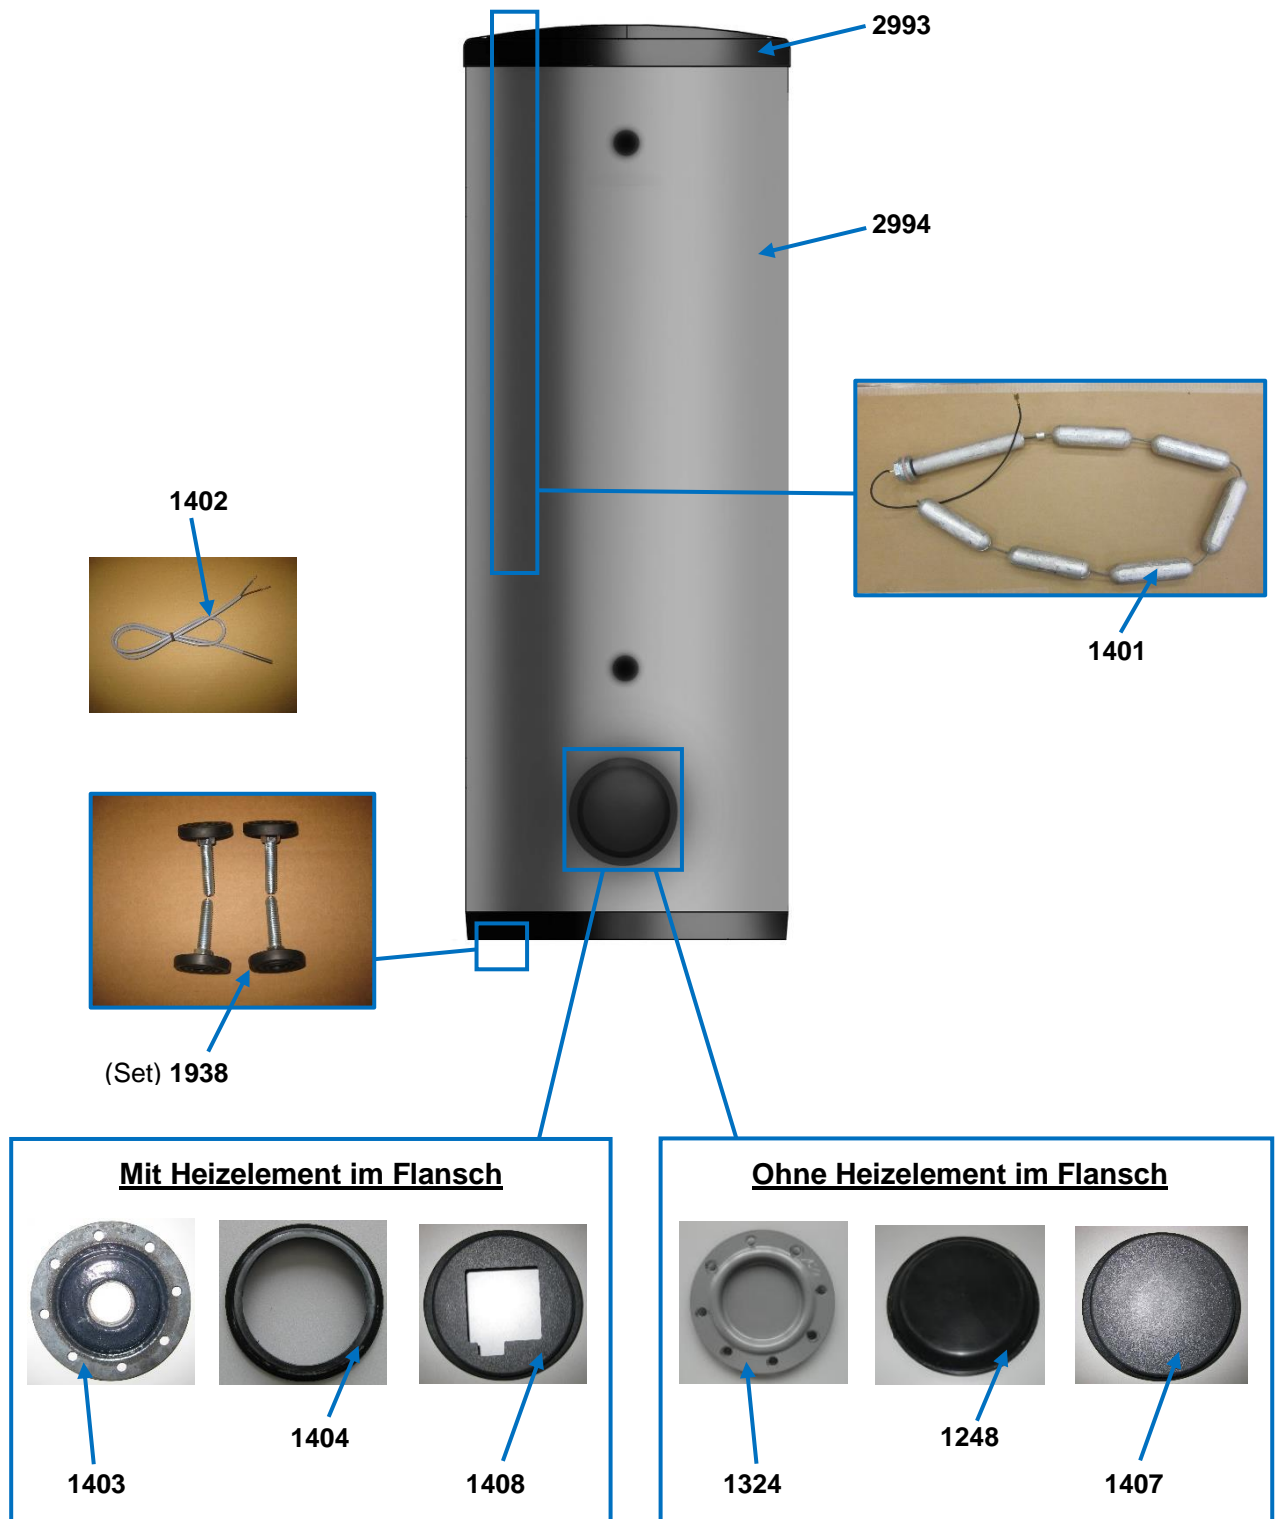

WWS 405.2

Achtung! Es ist zu prüfen, ob der Speicher mit einem Sonderzubehör für niedrige Leitfähigkeit ausgestattet ist! Bei Sonderzubehör für niedrige Leitfähigkeit unbedingt die zusätzliche Information 816270 beachten!