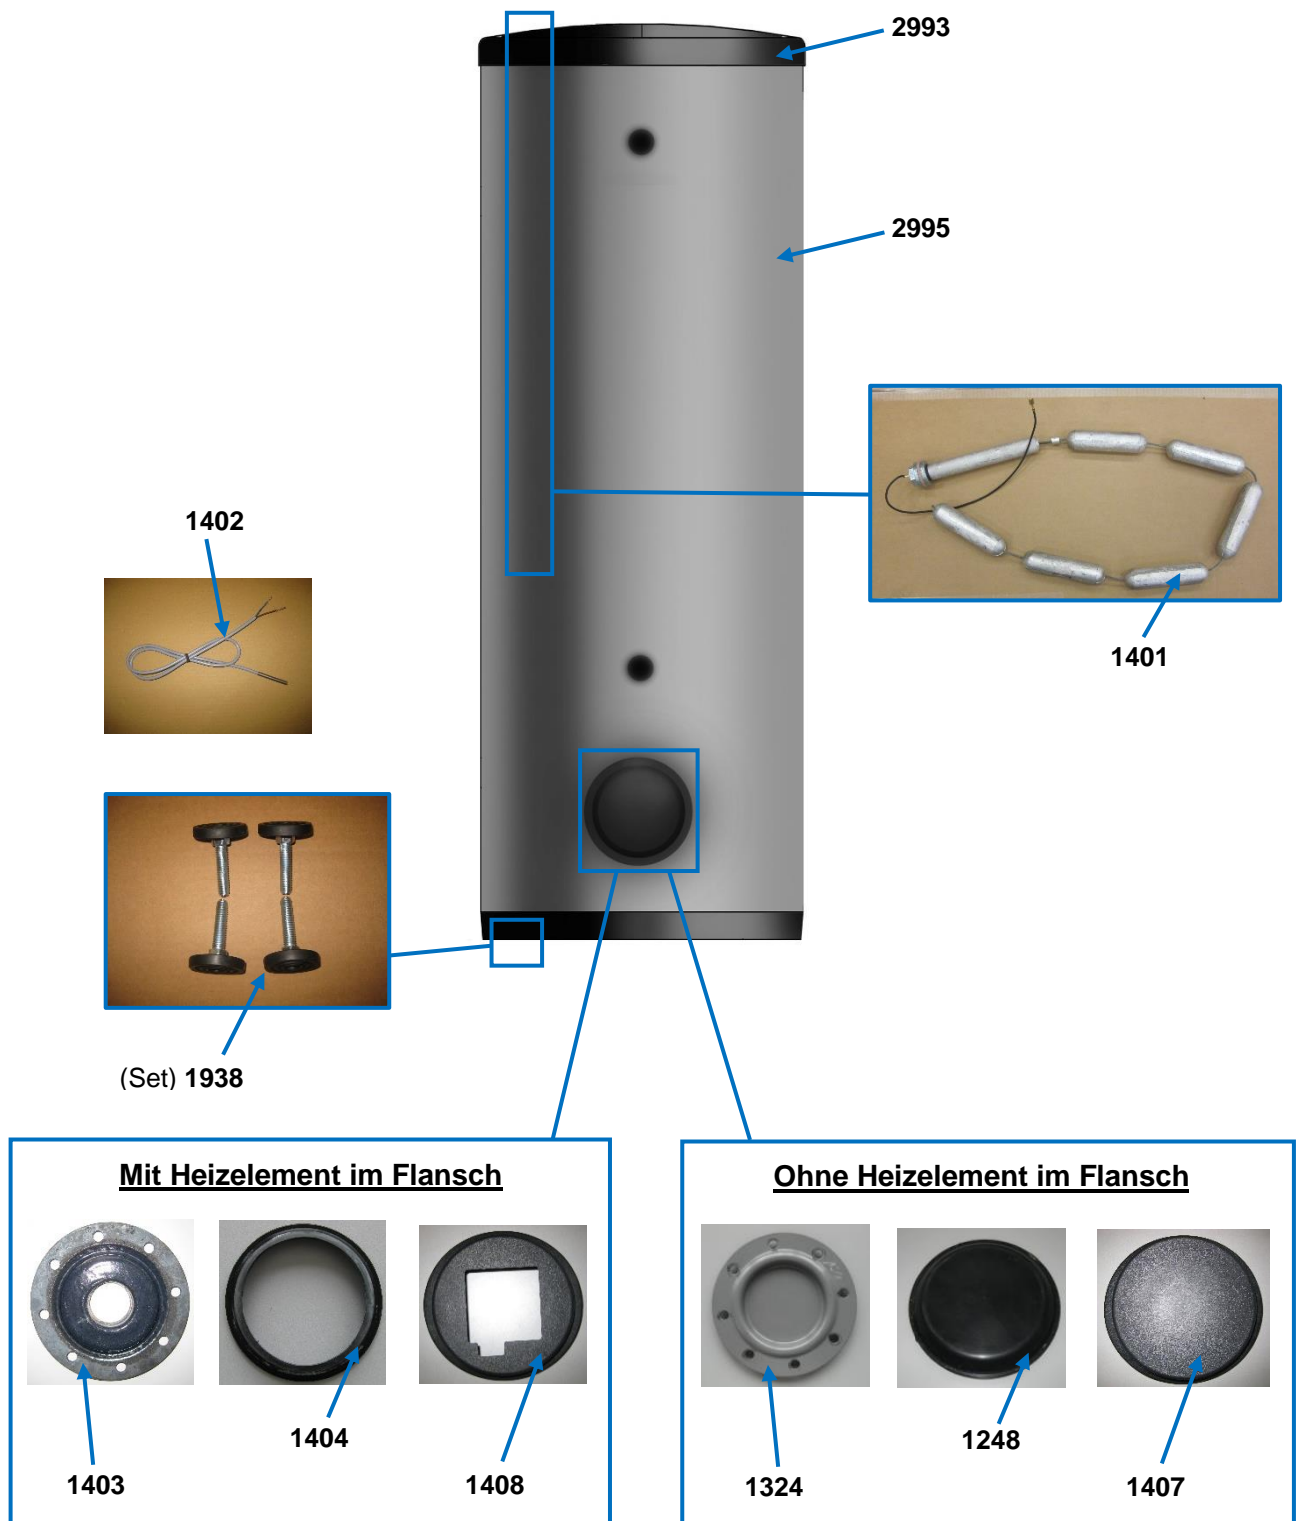

WWS 507.2

Achtung! Es ist zu prüfen, ob der Speicher mit einem Sonderzubehör für niedrige Leitfähigkeit ausgestattet ist! Bei Sonderzubehör für niedrige Leitfähigkeit unbedingt die zusätzliche Information 816270 beachten!

Bezeichnung und Ersatzteilnummer aus der Ersatzteilstückliste 816018 entnehmen. Technische Änderungen vorbehalten.
Take the designation and no. of spare part from the spare part list 816018. Subject to technical modifications.
Trouver désignation et no. de pièce détaché en liste 816018. Sous réserve de modifications techniques.