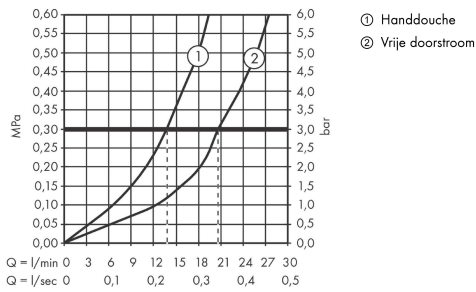

AXOR ShowerComposition thermostaatmodule 470/110 inbouw voor 2 functies

Oppervlak: **chrom** Artikelnummer: **12571000**

Beschrijving

- bestaat uit: thermostaatmodule, douchehouder, staafhanddouche, textiel doucheslang
- gelijktijdig gebruik van verschillende functies
- schuifbeweging van de greep voor het in- en uitschakelen van water, temperatuur- en volumeregeling
- afhankelijk van volumestroom en installatie ca. 50% verlaging van de doorstroom en geïntegreerde uitschakelfunctie
- thermostaatkardoes, start-/stopkraan
- straalsoort handdouche: Rain, MonoRain
- maximale doorstroomhoeveelheid bij 1 bar: 16,8 l/min
- maximale doorstroomhoeveelheid bij 3 bar: 32,7 l/min
- doorstroomhoeveelheid per functie: 26 l/min
- doorstroomhoeveelheid door gelijktijdig gebruik van alle functies: 32,7 l/min
- Veiligheidsblokkering bij 40°C
- temperatuurbegrenzing instelbaar
- aansluiting: inbouwdeel
- Kiwa K11292_Thermostatic Mixers EN1111

Artikeldetails

Vrijblijvende advies verkoopprijs excl. BTW	1.800,00 €
Vrijblijvende advies verkoopprijs incl. BTW	2.178,00 €

Technologie

Designprijzen

Productfoto

Maattekening

AXOR ShowerComposition
thermostaatmodule 470/110 inbouw voor 2 functies
 Oppervlak: **chrom** Artikelnummer: **12571000**

Doorstroombiagram

De verbruikswaarden werden in overeenstemming met de praktijk met de bijbehorende armaturen (thermostaat/mengkraan/inbouwventiel) gemeten.

AXOR ShowerComposition
thermostaatmodule 470/110 inbouw voor 2 functies
 Oppervlak: **chrom** Artikelnummer: **12571000**