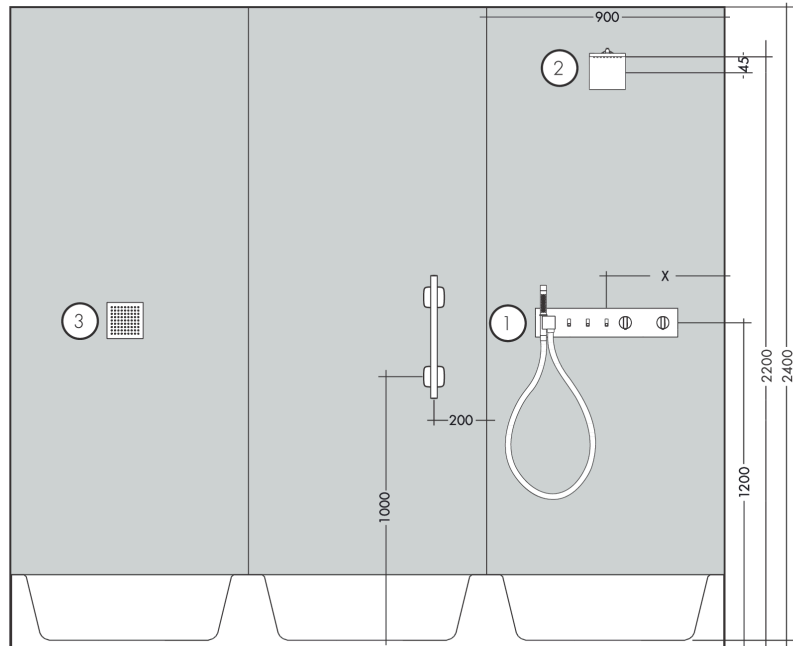

AXOR ShowerComposition thermostaatmodule 470/110 inbouw voor 2 functies

Oppervlak: **chrom** Artikelnummer: **12571000**

Beschrijving

- bestaat uit: thermostaatmodule, douchehouder, staafhanddouche, textiel doucheslang
- gelijktijdig gebruik van verschillende functies
- schuifbeweging van de greep voor het in- en uitschakelen van water, temperatuur- en volumeregeling
- afhankelijk van volumestroom en installatie ca. 50% verlaging van de doorstroom en geïntegreerde uitschakelfunctie
- thermostaatkardoes, start-/stopkraan
- straalsoort handdouche: Rain, MonoRain
- maximale doorstroomhoeveelheid bij 1 bar: 16,8 l/min
- maximale doorstroomhoeveelheid bij 3 bar: 32,7 l/min
- doorstroomhoeveelheid per functie: 26 l/min
- doorstroomhoeveelheid door gelijktijdig gebruik van alle functies: 32,7 l/min
- Veiligheidsblokkering bij 40°C
- temperatuurbegrenzing instelbaar
- aansluiting: inbouwdeel
- Kiwa K11292_Thermostatic Mixers EN1111

Artikeldetails

Vrijblijvende advies verkoopprijs excl. BTW	1.800,00 €
Vrijblijvende advies verkoopprijs incl. BTW	2.178,00 €

Technologie

Designprijzen

Productfoto

Maattekening

AXOR ShowerComposition
thermostaatmodule 470/110 inbouw voor 2 functies
 Oppervlak: **chrom** Artikelnummer: **12571000**

Doorstroombiagram

De verbruikswaarden werden in overeenstemming met de praktijk met de bijbehorende armaturen (thermostaat/mengkraan/inbouwventiel) gemeten.

AXOR ShowerComposition
thermostaatmodule 470/110 inbouw voor 2 functies
 Oppervlak: **chrom** Artikelnummer: **12571000**

Inbouwvoorbeeld

AXOR 540 / 110
 12572XXX

AXOR ShowerComposition
thermostaatmodule 470/110 inbouw voor 2 functies
 Oppervlak: **chrom** Artikelnummer: **12571000**

Explosietekening

Bouwjaar: >10/23

AXOR ShowerComposition
thermostaatmodule 470/110 inbouw voor 2 functies
 Oppervlak: **chrom** Artikelnummer: **12571000**