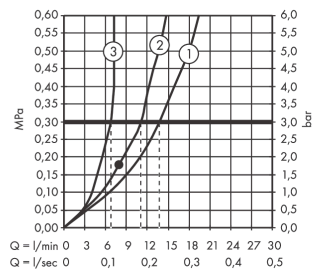

AXOR ShowerComposition
thermostaatmodule 470/110 inbouw voor 2 functies
Oppervlak: **chrom** Artikelnummer: **12571000**

Inbouwvoorbeeld

AXOR 540 / 110
12572XXX