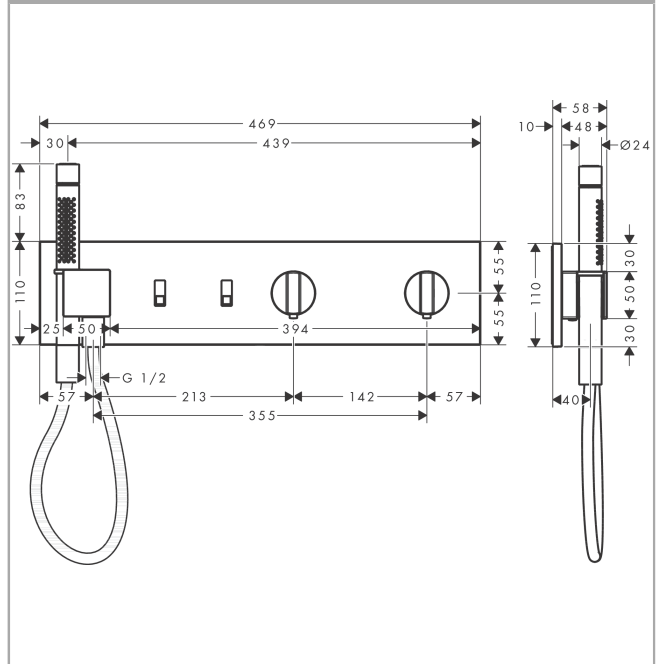

AXOR ShowerComposition thermostaatmodule 470/110 inbouw voor 2 functies

Oppervlak: **chrom** Artikelnummer: **12571000**

Beschrijving

- bestaat uit: thermostaatmodule, douchehouder, staafhanddouche, textiel doucheslang
- gelijktijdig gebruik van verschillende functies
- schuifbeweging van de greep voor het in- en uitschakelen van water, temperatuur- en volumeregeling
- afhankelijk van volumestroom en installatie ca. 50% verlaging van de doorstroom en geïntegreerde uitschakelfunctie
- thermostaatkardoes, start-/stopkraan
- straalsoort handdouche: Rain, MonoRain
- maximale doorstroomhoeveelheid bij 1 bar: 16,8 l/min
- maximale doorstroomhoeveelheid bij 3 bar: 32,7 l/min
- doorstroomhoeveelheid per functie: 26 l/min
- doorstroomhoeveelheid door gelijktijdig gebruik van alle functies: 32,7 l/min
- Veiligheidsblokkering bij 40°C
- temperatuurbegrenzing instelbaar
- aansluiting: inbouwdeel
- Kiwa K11292_Thermostatic Mixers EN1111

Artikeldetails

Vrijblijvende advies verkoopprijs excl. BTW	1.800,00 €
Vrijblijvende advies verkoopprijs incl. BTW	2.178,00 €

Technologie

Designprijzen

Productfoto

Maattekening

AXOR ShowerComposition
thermostaatmodule 470/110 inbouw voor 2 functies
 Oppervlak: **chrom** Artikelnummer: **12571000**

Doorstroombiagram

De verbruikswaarden werden in overeenstemming met de praktijk met de bijbehorende armaturen (thermostaat/mengkraan/inbouwventiel) gemeten.

AXOR ShowerComposition
thermostaatmodule 470/110 inbouw voor 2 functies
 Oppervlak: **chrom** Artikelnummer: **12571000**

Inbouwvoorbeeld

AXOR 540 / 110
 12572XXX

AXOR ShowerComposition
thermostaatmodule 470/110 inbouw voor 2 functies
 Oppervlak: **chrom** Artikelnummer: **12571000**

Explosietekening

Bouwjaar: >10/23

AXOR ShowerComposition
thermostaatmodule 470/110 inbouw voor 2 functies
 Oppervlak: **chrom** Artikelnummer: **12571000**