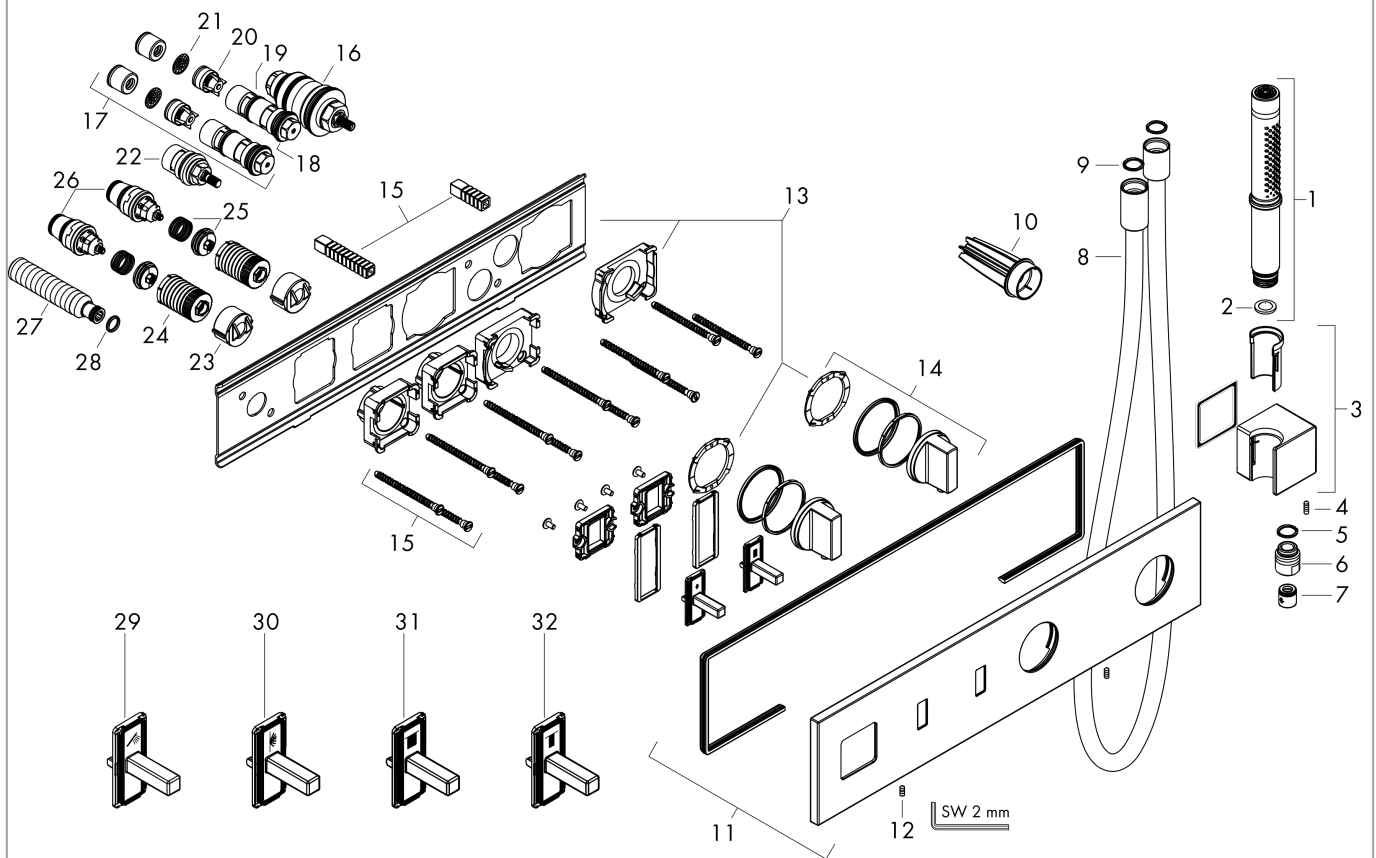

Inbouwvoorbeeld

AXOR 540 / 110
 12572XXX

AXOR ShowerComposition
thermostaatmodule 470/110 inbouw voor 2 functies
 Oppervlak: **chrom** Artikelnummer: **12571000**

Explosietekening

Bouwjaar: >10/23

AXOR ShowerComposition
thermostaatmodule 470/110 inbouw voor 2 functies
 Oppervlak: **chrom** Artikelnummer: **12571000**