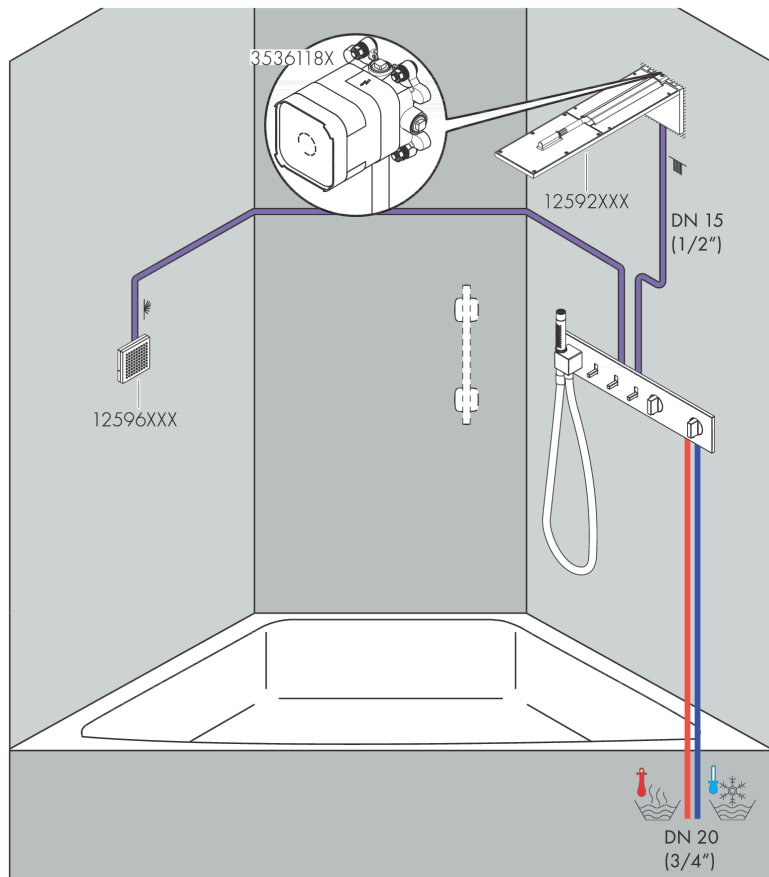

AXOR ShowerComposition thermostaatmodule 470/110 inbouw voor 2 functies

Oppervlak: **chrom** Artikelnummer: **12571000**

Beschrijving

- bestaat uit: thermostaatmodule, douchehouder, staafhanddouche, textiel doucheslang
- gelijktijdig gebruik van verschillende functies
- schuifbeweging van de greep voor het in- en uitschakelen van water, temperatuur- en volumeregeling
- afhankelijk van volumestroom en installatie ca. 50% verlaging van de doorstroom en geïntegreerde uitschakelfunctie
- thermostaatkardoes, start-/stopkraan
- straalsoort handdouche: Rain, MonoRain
- maximale doorstroomhoeveelheid bij 1 bar: 16,8 l/min
- maximale doorstroomhoeveelheid bij 3 bar: 32,7 l/min
- doorstroomhoeveelheid per functie: 26 l/min
- doorstroomhoeveelheid door gelijktijdig gebruik van alle functies: 32,7 l/min
- Veiligheidsblokkering bij 40°C
- temperatuurbegrenzing instelbaar
- aansluiting: inbouwdeel
- Kiwa K11292_Thermostatic Mixers EN1111

Doorstroombiagram

De verbruikswaarden werden in overeenstemming met de praktijk met de bijbehorende armaturen (thermostaat/mengkraan/inbouwventiel) gemeten.

AXOR ShowerComposition
thermostaatmodule 470/110 inbouw voor 2 functies
 Oppervlak: **chrom** Artikelnummer: **12571000**

Inbouwvoorbeeld

AXOR 540 / 110
 12572XXX

AXOR ShowerComposition
thermostaatmodule 470/110 inbouw voor 2 functies
 Oppervlak: **chrom** Artikelnummer: **12571000**

Explosietekening

Bouwjaar: >10/23

AXOR ShowerComposition
thermostaatmodule 470/110 inbouw voor 2 functies
 Oppervlak: **chrom** Artikelnummer: **12571000**