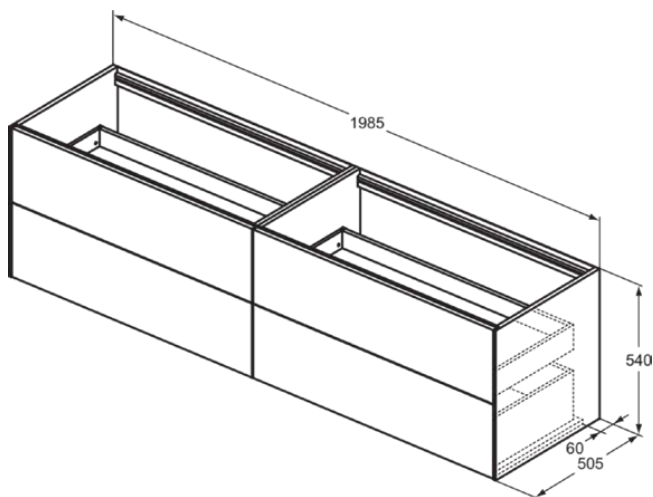

CONCA

T3993Y2

CONCA | Wastafelmeubel 1985x505x540 mm in matt anthracite afwerking, 4 laden | Greeploos, Volledige extractielade, Push-to-open, Softclose, Voorgemonteerd, Duurzaam geproduceerd hout

Afbeelding & technische tekening

Algemene informatie

| | |
|------------------------------|----------------------------|
| Productcategorie: | Meubels |
| Producttype: | Wastafelmeubel |
| Merk: | Ideal Standard |
| Collectie: | CONCA |
| Ontwerper: | Palomba Serafini Associati |
| Colour: | Y2 - Matt Anthracite |
| Afwerking van het oppervlak: | mat |
| Hoogte (mm): | 540 |
| Breedte (mm): | 1985 |
| Lengte / sprong (mm): | 505 |
| Bevestigingswijze: | Bevestigingsset |
| Nettogewicht (kg): | 88.50 |
| EAN-code: | 8014140462743 |

CONCA

T3993Y2

CONCA | Wastafelmeubel 1985x505x540 mm in matt anthracite afwerking, 4 laden | Greeploos, Volledige extractielade, Push-to-open, Softclose, Voorgemonteerd, Duurzaam geproduceerd hout

Product specificaties