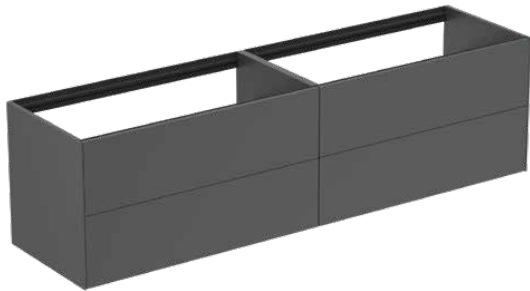

CONCA

T3993Y2

CONCA | Wastafelmeubel 1985x505x540 mm in matt anthracite afwerking, 4 laden | Greeploos, Volledige extractielade, Push-to-open, Softclose, Voorgemonteerd, Duurzaam geproduceerd hout

Afbeelding & technische tekening

Algemene informatie

| | |
|------------------------------|----------------------------|
| Productcategorie: | Meubels |
| Producttype: | Wastafelmeubel |
| Merk: | Ideal Standard |
| Collectie: | CONCA |
| Ontwerper: | Palomba Serafini Associati |
| Colour: | Y2 - Matt Anthracite |
| Afwerking van het oppervlak: | mat |
| Hoogte (mm): | 540 |
| Breedte (mm): | 1985 |
| Lengte / sprong (mm): | 505 |
| Bevestigingswijze: | Bevestigingsset |
| Nettogewicht (kg): | 88.50 |
| EAN-code: | 8014140462743 |

CONCA

T3993Y2

CONCA | Wastafelmeubel 1985x505x540 mm in matt anthracite afwerking, 4 laden | Greeploos, Volledige extractielade, Push-to-open, Softclose, Voorgemonteerd, Duurzaam geproduceerd hout

Product specificaties