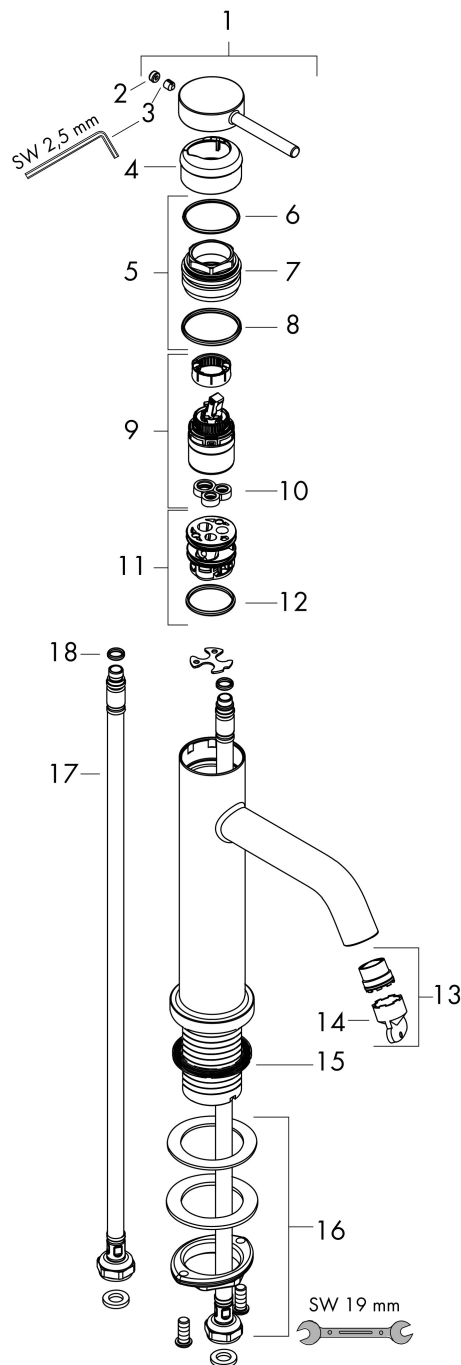

Merk	hansgrohe
Artikelnaam	Tecturis S Ééngreeps wastafelkraan 110 EcoSmart+ zonder afvoer
Art.nr.	73311140
Oppervlakte	Brushed Bronze
Netto prijs	261,24 EUR

Explosietekening voor bouwjaar: >06/23