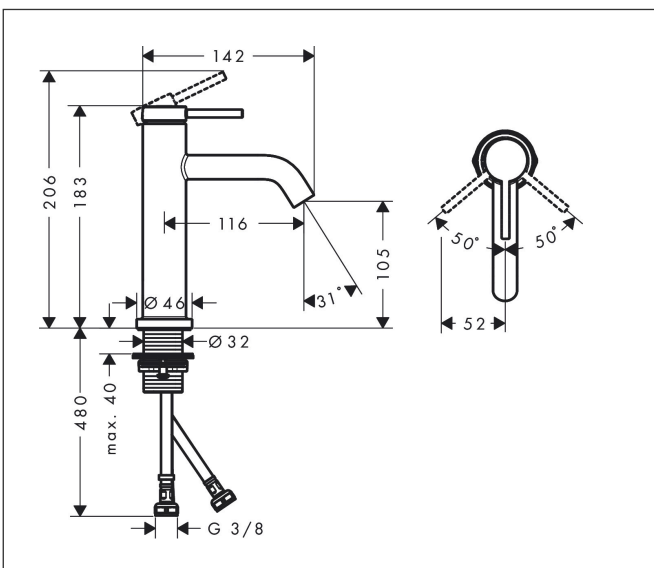

## Kenmerken

- ComfortZone: 110
- voorsprong uitloop 116 mm
- uitloophoogte: 105 mm
- greepvariant: Met pingreep
- vaste uitloop
- straalsoort: normale straal
- maximale doorstroomhoeveelheid bij 3 bar: 4 l/min
- keramisch kardoes
- EU taxonomie: max 6l/min - draagt substantieel bij aan duurzaamheid

## Maat tekeningen

## Onderdelen voor bouwjaar: >06/23

Pos	Beschrijving	Art.nr.	Prijs
1	greep	94985140	60,90
2	greepstop	93735460	7,70
3	inbusschroef M5x5	98446000	3,00
4	rozet	94987140	24,90
5	moer	94989000	7,70
6	O-ring 28x1,5	98421000	3,00
7	O-ring 25x1,5	98146000	4,80
8	O-ring 29x2	98391000	3,00
9	kardoes compl.	93760000	78,40
10	dichting	93383000	10,40
11	kardoesadapter	95975000	7,70
12	O-ring 23x2	98398000	3,00
13	perlator M16,5x1 (4,5 l/min)	92875000	16,60
14	montagesleutel	98987000	7,70
15	vlakdichting	98749000	4,80
16	schachtbevestigingsset compl. (Ø 32)	13961000	20,40
17	aansluitslang 600 mm M8x0,75 G3/8	96556000	20,40
18	O-ring 6,6x1,6	93019000	3,00