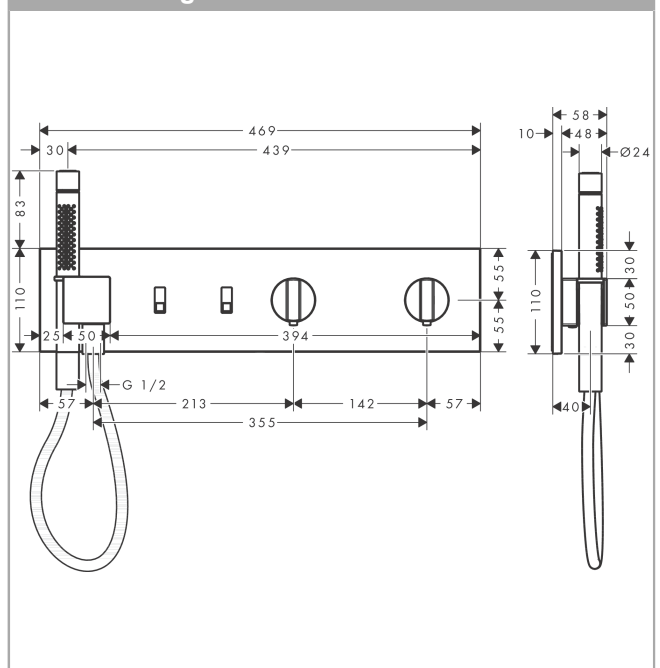

## Maattekening

**AXOR ShowerComposition**  
**thermostaatmodule 470/110 inbouw voor 2 functies**  
 Oppervlak: **Mat zwart** Artikelnummer: **12571670**

**Doorstroombiagram**

De verbruikswaarden werden in overeenstemming met de praktijk met de bijbehorende armaturen (thermostaat/mengkraan/inbouwventiel) gemeten.