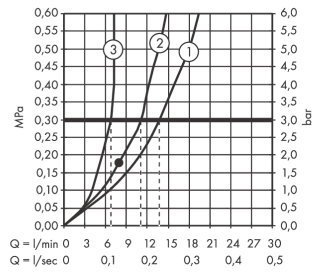

AXOR ShowerComposition
thermostaatmodule 470/110 inbouw voor 2 functies
Oppervlak: **Mat zwart** Artikelnummer: **12571670**

Inbouwvoorbeeld

AXOR 540 / 110
12572XXX