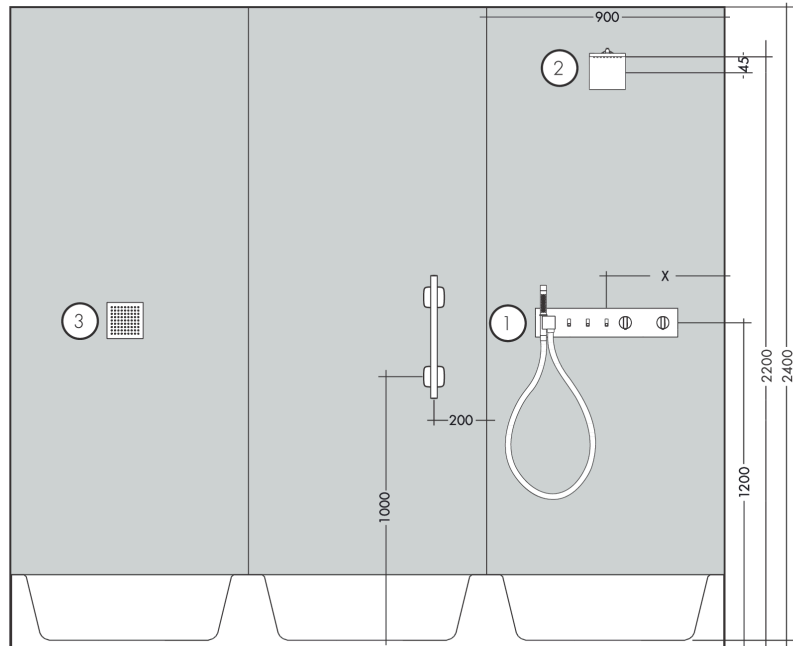

## Maattekening

**AXOR ShowerComposition**  
**thermostaatmodule 470/110 inbouw voor 2 functies**  
 Oppervlak: **Mat zwart** Artikelnummer: **12571670**

**Doorstroombiagram**

De verbruikswaarden werden in overeenstemming met de praktijk met de bijbehorende armaturen (thermostaat/mengkraan/inbouwventiel) gemeten.

**AXOR ShowerComposition**  
**thermostaatmodule 470/110 inbouw voor 2 functies**  
 Oppervlak: **Mat zwart** Artikelnummer: **12571670**

**Inbouwvoorbeeld**

AXOR 540 / 110  
 12572XXX

**AXOR ShowerComposition**  
**thermostaatmodule 470/110 inbouw voor 2 functies**  
 Oppervlak: **Mat zwart** Artikelnummer: **12571670**