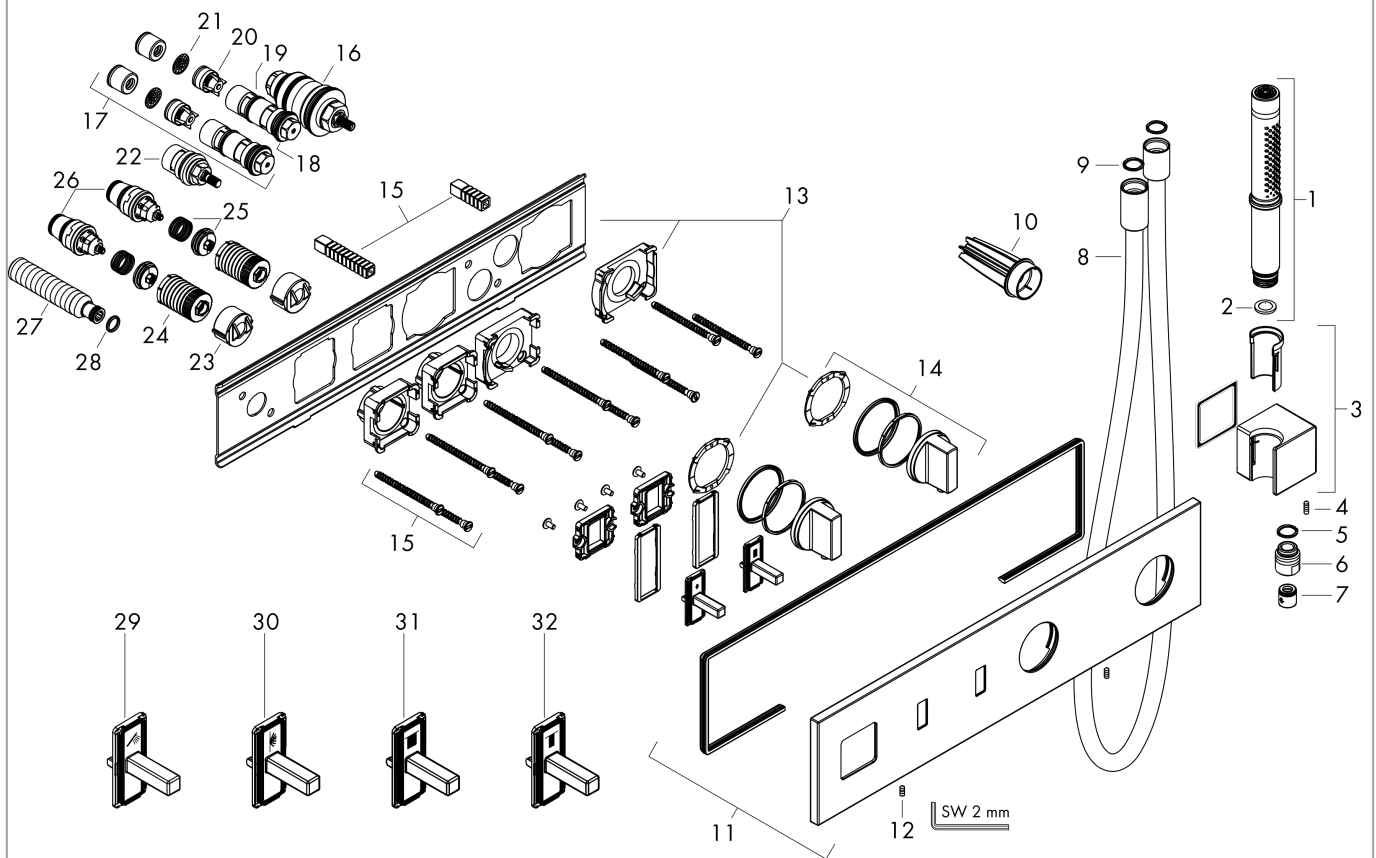

AXOR ShowerComposition
thermostaatmodule 470/110 inbouw voor 2 functies
Oppervlak: **Mat zwart** Artikelnummer: **12571670**

Explosietekening

Bouwjaar: >10/23

AXOR ShowerComposition
thermostaatmodule 470/110 inbouw voor 2 functies
Oppervlak: **Mat zwart** Artikelnummer: **12571670**

Reserveonderdelenlijst

Bouwjaar: >10/23

Regel	Beschrijving	Artikelnummer	Prijs incl. BTW	VE
1	Handdouche	95390000	269,95 €	1
2	zeefdichting	94246000	3,51 €	1
3	douchehouder compl.	87710670	534,58 €	1
4	inbusschroef M4x16	97663000	3,51 €	1
5	O-ring 14x2	98129000	3,51 €	1
6	aansluiting	95392000	19,72 €	1
7	terugslagklep	97980000	15,00 €	1
8	doucheslang 1,25 m	28228670	-	1
9	dichting	98058000	3,51 €	1
10	montagehulp	87724000	9,08 €	1
11	afdekplaat	87711670	874,10 €	1
12	inbusschroef M4x10 DIN 914	96340000	3,51 €	1
13	montageframe	87720000	134,92 €	1
14	thermostaatgreep	87714670	72,24 €	1
15	bevestigingsmateriaal	87715000	38,84 €	1
16	temperatuur regeleenheid	96633000	134,92 €	1
17	service eenheid	93406000	93,05 €	1
18	O-ring 20x2	98165000	3,51 €	1
19	O-ring 20x1,5	98197000	3,51 €	1
20	terugslagklep	96655000	12,34 €	1
21	zeef	97367000	9,08 €	1
22	bovendeel	98536000	76,23 €	1
23	stelring	87723000	3,51 €	1
24	verlengset	87725000	15,00 €	1
25	Select-Adapter	98061000	9,08 €	1
26	bovendeel	95758000	108,54 €	1
27	aansluiting G½	98933000	61,71 €	1
28	O-ring 11x2	98127000	3,51 €	1
29	greep	87716670	114,35 €	1
30	greep	87717670	114,35 €	1
31	greep	87718670	114,35 €	1
32	greep	87719670	114,35 €	1
a	Basisset	18310180	-	1