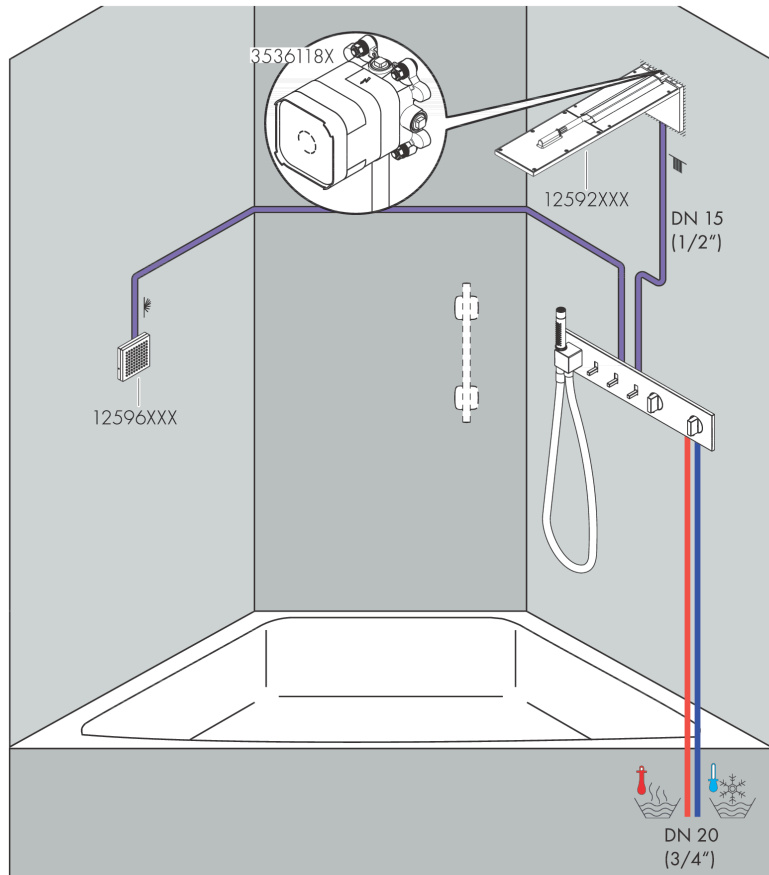

AXOR ShowerComposition
thermostaatmodule 470/110 inbouw voor 2 functies
Oppervlak: **Mat zwart** Artikelnummer: **12571670**

Inbouwvoorbeeld

AXOR 540 / 110
12572XXX