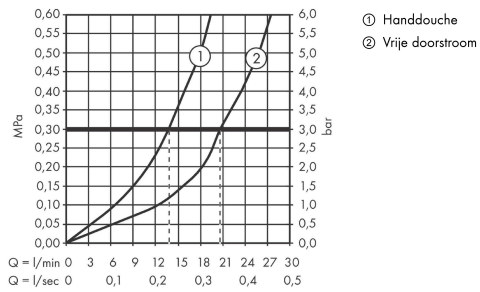

## Maattekening

**AXOR ShowerComposition**  
**thermostaatmodule 470/110 inbouw voor 2 functies**  
 Oppervlak: **Mat zwart** Artikelnummer: **12571670**

**Doorstroombiagram**

De verbruikswaarden werden in overeenstemming met de praktijk met de bijbehorende armaturen (thermostaat/mengkraan/inbouwventiel) gemeten.