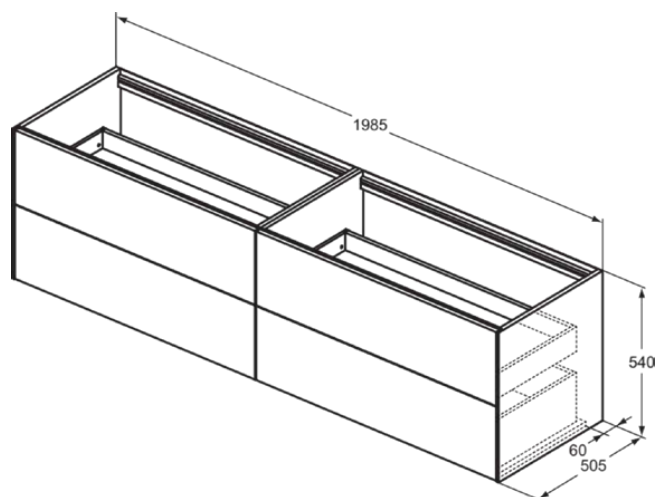

CONCA

T3993Y3

CONCA | Wastafelmeubel 1985x505x540 mm in matt sunset afwerking, 4 laden | Greeploos, Volledige extractielade, Push-to-open, Softclose, Voorgemonteerd, Duurzaam geproduceerd hout

Afbeelding & technische tekening

Algemene informatie

Productcategorie:	Meubels
Producttype:	Wastafelmeubel
Merk:	Ideal Standard
Collectie:	CONCA
Ontwerper:	Palomba Serafini Associati
Colour:	Y3 - Matt Sunset
Afwerking van het oppervlak:	mat
Hoogte (mm):	540
Breedte (mm):	1985
Lengte / sprong (mm):	505
Bevestigingswijze:	Bevestigingsset
Nettogewicht (kg):	88.50
EAN-code:	8014140462750

Kenmerken

	Greeploos		Volledige extractielade
	Push-to-open		Softclose
	Voorgemonteerd		Duurzaam geproduceerd hout

Downloads

- [Installation Guide](#)
- [Spare Parts List](#)

Product specificaties

Sluitingsmechanisme:	Softclosing
Kleurcode:	Y3
Kleuromschrijving:	matt sunset
Hoekmodel:	Nee
Volledige extractielade:	Yes
Gre(e)p(en):	Greeploos
Verstelbare montagevoeten:	Nee
Materiaal:	Hout
Materiaalkwaliteit lichaam:	3-laags spaanplaat met hoge dichtheid
Aantal deuren (totaal):	0
Aantal deuren (links openend):	0
Aantal deuren (rechts openend):	0
Aantal laden (totaal):	4
Aantal externe laden:	4
Aantal interne laden:	0
Aantal open vakken:	0
Aantal roldeuren:	0

CONCA

T3993Y3

CONCA | Wastafelmeubel 1985x505x540 mm in matt sunset afwerking, 4 laden | Greeploos, Volledige extractielade, Push-to-open, Softclose, Voorgemonteerd, Duurzaam geproduceerd hout

Product specificaties