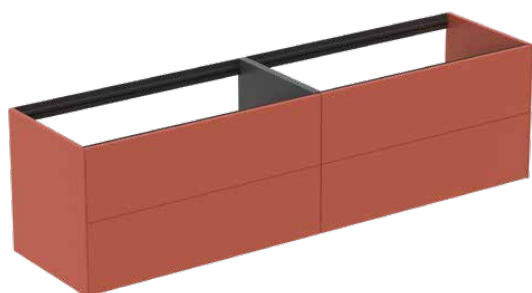

CONCA

T3993Y3

CONCA | Wastafelmeubel 1985x505x540 mm in matt sunset afwerking, 4 laden | Greeploos, Volledige extractielade, Push-to-open, Softclose, Voorgemonteerd, Duurzaam geproduceerd hout

Afbeelding & technische tekening

Algemene informatie

Productcategorie:	Meubels
Producttype:	Wastafelmeubel
Merk:	Ideal Standard
Collectie:	CONCA
Ontwerper:	Palomba Serafini Associati
Colour:	Y3 - Matt Sunset
Afwerking van het oppervlak:	mat
Hoogte (mm):	540
Breedte (mm):	1985
Lengte / sprong (mm):	505
Bevestigingswijze:	Bevestigingsset
Nettogewicht (kg):	88.50
EAN-code:	8014140462750

Kenmerken

	Greeploos		Volledige extractielade
	Push-to-open		Softclose
	Voorgemonteerd		Duurzaam geproduceerd hout

Downloads

- [Installation Guide](#)
- [Spare Parts List](#)

Product specificaties

Sluitingsmechanisme:	Softclosing
Kleurcode:	Y3
Kleuromschrijving:	matt sunset
Hoekmodel:	Nee
Volledige extractielade:	Yes
Gre(e)p(en):	Greeploos
Verstelbare montagevoeten:	Nee
Materiaal:	Hout
Materiaalkwaliteit lichaam:	3-laags spaanplaat met hoge dichtheid
Aantal deuren (totaal):	0
Aantal deuren (links openend):	0
Aantal deuren (rechts openend):	0
Aantal laden (totaal):	4
Aantal externe laden:	4
Aantal interne laden:	0
Aantal open vakken:	0
Aantal roldeuren:	0

CONCA

T3993Y3

CONCA | Wastafelmeubel 1985x505x540 mm in matt sunset afwerking, 4 laden | Greeploos, Volledige extractielade, Push-to-open, Softclose, Voorgemonteerd, Duurzaam geproduceerd hout

Product specificaties