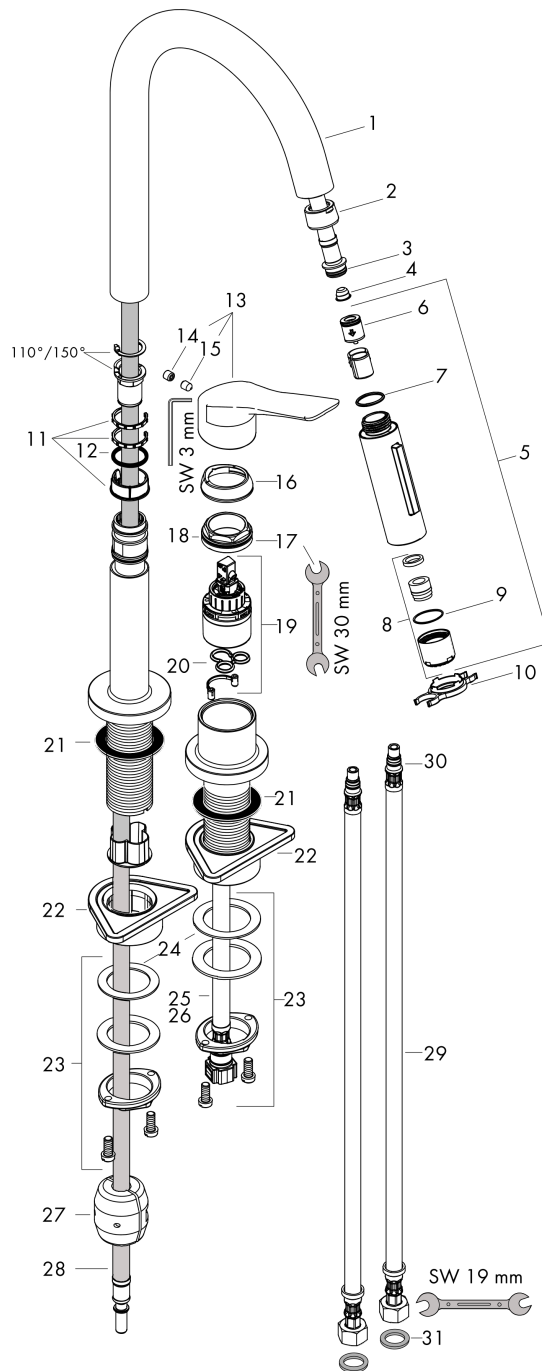

AXOR Citterio M
2-gats ééngreeps keukenmengkraan 220 met uittrekbare vuistdouche
 Finish: **chrom** Artikelnummer: **34822000**

Beschrijving

- draaibereik verstelbaar in 2 stappen tot 110° / 150°
- douchestraal, laminaire straal
- douchestraal kan vastgezet worden, opnieuw normale straal door druk op de knop
- MagFit magnetische douchehouder
- maximale doorstroomhoeveelheid bij 3 bar: 9 l/min
- keramisch kardoos
- eenvoudige montage dankzij de G 3/8 flexibele aansluitslangen
- uittrek lengte tot 50 cm

Explosietekening

Bouwjaar: >10/17

AXOR Citterio M

2-gats ééngreeps keukenmengkraan 220 met uittrekbare vuistdouche

Finish: **chrom** Artikelnummer: **34822000**

Reserveonderdelenlijst

Bouwjaar: >10/17

Regel	Beschrijving	Artikelnummer	Prijs incl. BTW	VE
1	uitloop compl.	95562000	123,78 €	1
2	moer	92755000	17,91 €	1
3	O-ring 11x2	98127000	2,90 €	1
4	zeef	97735000	2,90 €	1
5	vuistdouche	95908000	156,09 €	1
6	terugslagklep	96737000	27,95 €	1
7	O-ring 18x1,5	98231000	2,90 €	1
8	perlator laminaar M22x1 (15 l/min)	95909000	44,65 €	1
9	O-ring 20x1	98140000	2,90 €	1
10	servicesleutel	95910000	8,11 €	1
11	stelringset	98365000	8,11 €	1
12	O-ring 21x2,5	98211000	2,90 €	1
13	greep	95902000	156,09 €	1
14	greepstop	96762000	2,90 €	1
15	inbusschroef M6x8	98444000	2,90 €	1
16	afdekkap	96763000	8,11 €	1
17	moer	97209000	14,04 €	1
18	O-ring 33x2	98154000	2,90 €	1
19	kardoes compl.	92730000	55,90 €	1
20	dichting	95008000	8,11 €	1
21	afdichtingsring	97825000	2,90 €	1
22	bevestigingsmateriaal	97523000	4,96 €	1
23	schachtbevestigingsset compl. (Ø 34)	95049000	14,04 €	1
24	stelring	97548000	2,90 €	1
25	aansluitslang 600 mm M10x1	95561000	22,39 €	1
26	O-ring 8x1,75	97827000	2,90 €	1
27	gewicht	98551000	17,91 €	1
28	slang 1,50 m	95507000	70,30 €	1
29	aansluitslang 900 mm M8x0,75 G3/8	96316000	35,82 €	1
30	O-ring 7x1,5	98422000	2,90 €	1
31	dichtingsset	95581000	4,96 €	1
a	Kranenvet	90920000	14,04 €	1