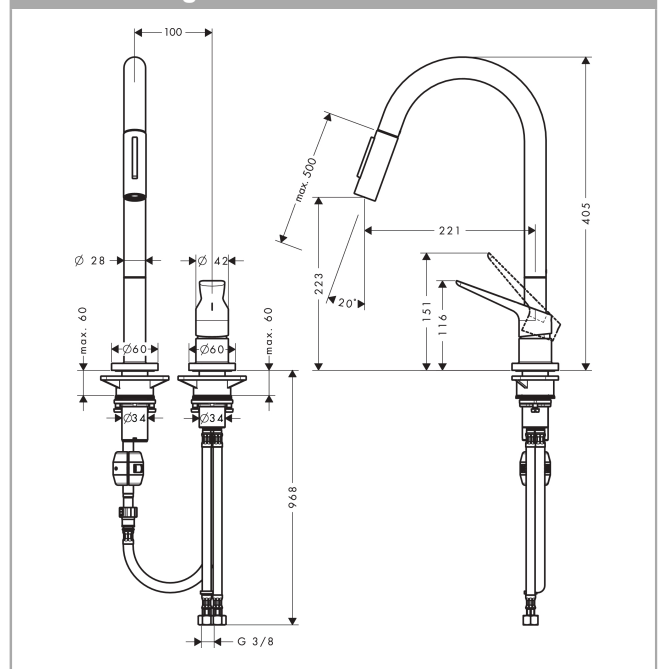

Maattekening