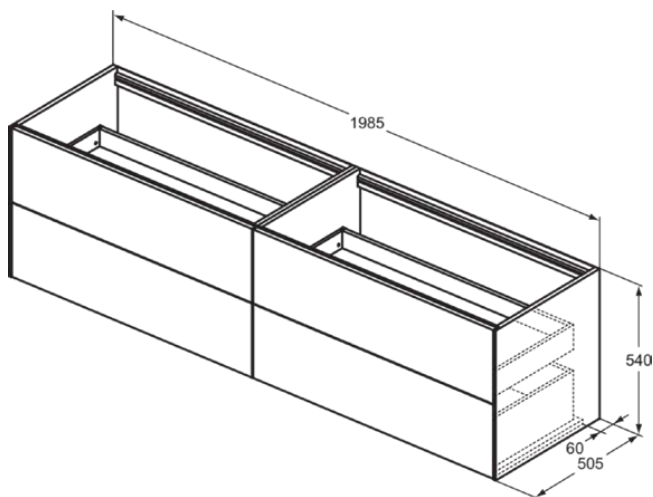

CONCA

T3993Y4

CONCA | Wastafelmeubel 1985x505x540 mm in smoked oak afwerking, 4 laden | Greeploos, Volledige extractielade, Push-to-open, Softclose, Voorgemonteerd, Duurzaam geproduceerd hout, Houtfineer

Afbeelding & technische tekening

Algemene informatie

Productcategorie:	Meubels
Producttype:	Wastafelmeubel
Merk:	Ideal Standard
Collectie:	CONCA
Ontwerper:	Palomba Serafini Associati
Colour:	Y4 - Smoked Oak
Afwerking van het oppervlak:	mat
Hoogte (mm):	540
Breedte (mm):	1985
Lengte / sprong (mm):	505
Bevestigingswijze:	Bevestigingsset
Nettogewicht (kg):	88.50
EAN-code:	8014140462767