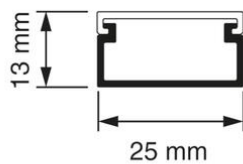

### Z25 Kabelkoker aluminiumkleur

- Geschikt voor het wegwerken van multimedia kabels.
- Voorzien van sleufen spijkergaten.
- Inwendige afmetingen: 22,5 x 10,5 mm

<b>Artikelnr.:</b>	<b>AT9013</b>
EAN:	8712259275376
Kleur	Overig
Verpakkingshoeveelheid	5 lgt. x 2 m
Beschermingsgraad (IP)	-
Materiaal	Kunststof
Hoogte	13 mm
Breedte	25 mm
Lengte	
Halogeenvrij	Nee
Bruikbare doorsnede	240 mm <sup>2</sup>
Soort bevestiging	Bodemponing(perforatie)
RAL-nummer	9007
Kwaliteitsklasse	PVC
Oppervlaktebescherming	Geen (onbehandeld)
Transparant	Nee
Antibacteriële behandeling	Nee
Slagvastheid	-
Uitvoering deksel, paneel	Los (in vrac)
Geschikt voor functiebehoud	Ja
Aantal vaste scheidingswanden	
Aantal insteekbare scheidingswanden	
Met kabelbevestigingsklem	Nee
Beschermfolie	Nee
Met gootkoppelstuk	Nee
Leverbaar op rol	Nee
Uitbreekpoorten	Nee