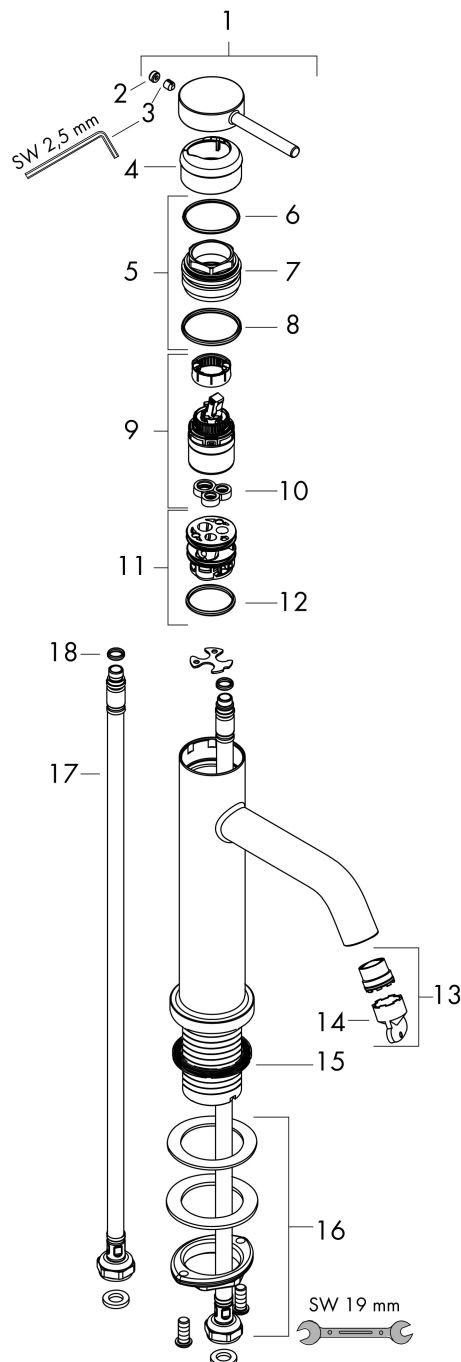

Merk	hansgrohe
Artikelnaam	Tecturis S Ééngreeps wastafelkraan 110 EcoSmart+ zonder afvoer
Art.nr.	73311670
Oppervlakte	Mat zwart
Netto prijs	243,73 EUR

Explosietekening voor bouwjaar: >06/23