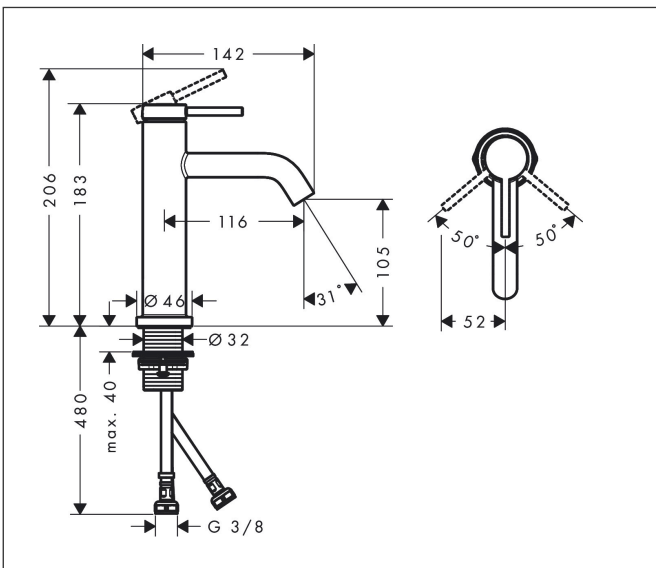

Merk hansgrohe  
 Artikelnaam **Tecturis S** Eéngreeps wastafelkraan 110 EcoSmart+ zonder afvoer  
 Art.nr. 73311670  
 Oppervlakte Mat zwart  
 Netto prijs 243,73 EUR

## Kenmerken

- ComfortZone: 110
- voorsprong uitloop 116 mm
- uitloophoogte: 105 mm
- greepvariant: Met pingreep
- vaste uitloop
- straalsoort: normale straal
- maximale doorstroomhoeveelheid bij 3 bar: 4 l/min
- keramisch kardoes
- EU taxonomie: max 6l/min - draagt substantieel bij aan duurzaamheid

## Maat tekeningen