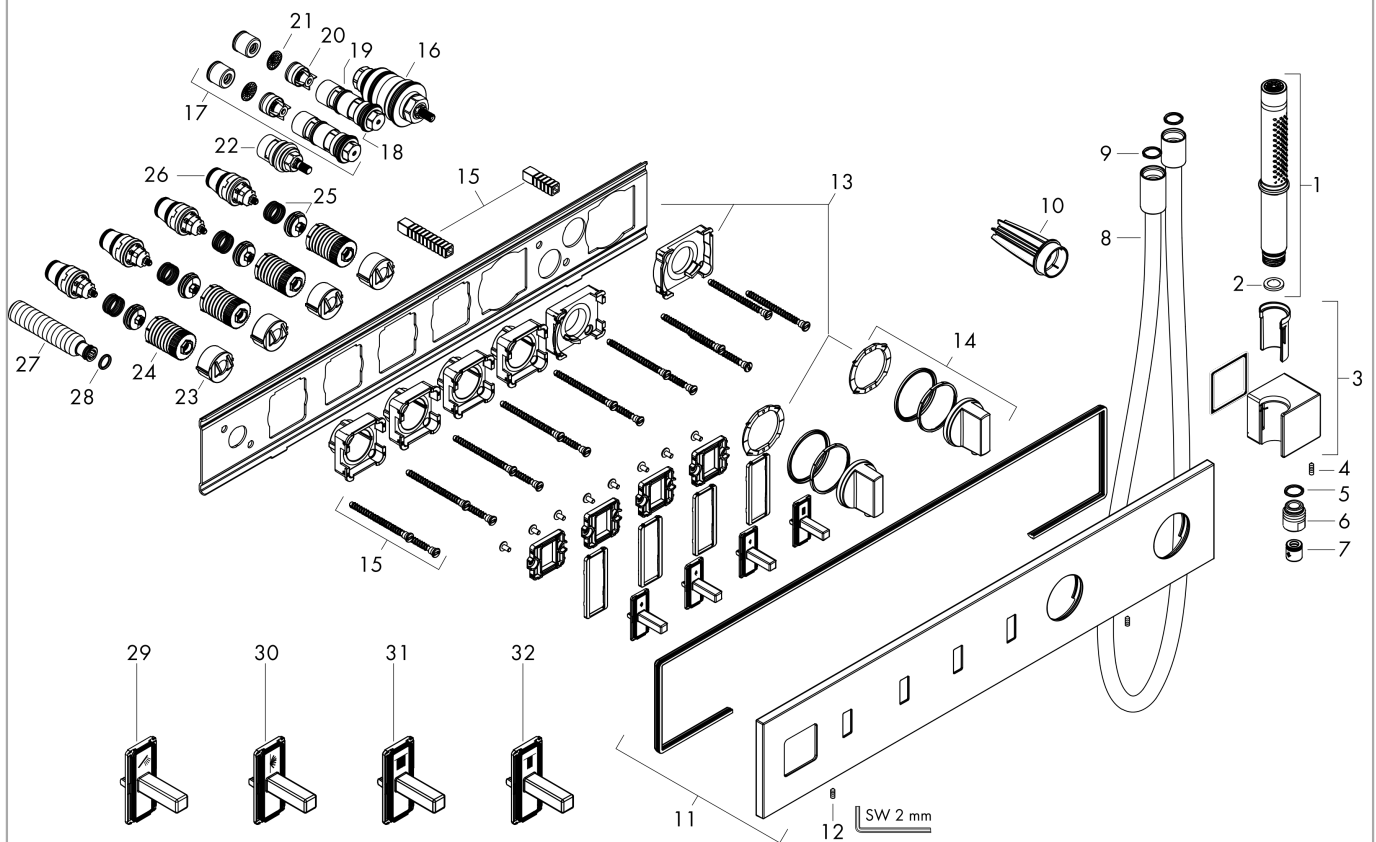

AXOR ShowerComposition
thermostaatmodule 610/110 inbouw voor 4 functies
 Oppervlak: **chrom** Artikelnummer: **12573000**

Beschrijving

- bestaat uit: thermostaatmodule, douchehouder, staafhanddouche, textiel doucheslang
- gelijktijdig gebruik van verschillende functies
- schuifbeweging van de greep voor het in- en uitschakelen van water, temperatuur- en volumeregeling
- afhankelijk van volumestroom en installatie ca. 50% verlaging van de doorstroom en geïntegreerde uitschakelfunctie
- thermostaatkardoes, start-/stopkraan
- straalsoort handdouche: Rain, MonoRain
- maximale doorstroomhoeveelheid bij 1 bar: 15 l/min
- maximale doorstroomhoeveelheid bij 3 bar: 34 l/min
- doorstroomhoeveelheid per functie: 26 l/min
- doorstroomhoeveelheid door gelijktijdig gebruik van alle functies: 34 l/min
- Veiligheidsblokkering bij 40°C
- temperatuurbegrenzing instelbaar
- aansluiting: inbouwdeel
- Kiwa K11292_Thermostatic Mixers EN1111

Doorstroomdiagram

De verbruikswaarden werden in overeenstemming met de praktijk met de bijbehorende armaturen (thermostaat/mengkraan/inbouwventiel) gemeten.

AXOR ShowerComposition
thermostaatmodule 610/110 inbouw voor 4 functies
 Oppervlak: **chrom** Artikelnummer: **12573000**

Inbouwvoorbeeld

AXOR ShowerComposition
thermostaatmodule 610/110 inbouw voor 4 functies
 Oppervlak: **chromom** Artikelnummer: **12573000**

Explosietekening

Bouwjaar: >10/23

AXOR ShowerComposition
thermostaatmodule 610/110 inbouw voor 4 functies
 Oppervlak: **chrom** Artikelnummer: **12573000**