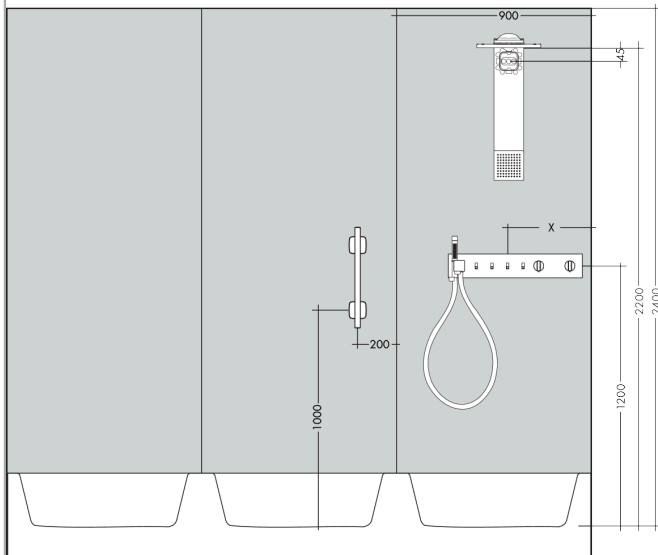

AXOR ShowerComposition
thermostaatmodule 610/110 inbouw voor 4 functies
 Oppervlak: **chrom** Artikelnummer: **12573000**

Beschrijving

- bestaat uit: thermostaatmodule, douchehouder, staafhanddouche, textiel doucheslang
- gelijktijdig gebruik van verschillende functies
- schuifbeweging van de greep voor het in- en uitschakelen van water, temperatuur- en volumeregeling
- afhankelijk van volumestroom en installatie ca. 50% verlaging van de doorstroom en geïntegreerde uitschakelfunctie
- thermostaatkardoes, start-/stopkraan
- straalsoort handdouche: Rain, MonoRain
- maximale doorstroomhoeveelheid bij 1 bar: 15 l/min
- maximale doorstroomhoeveelheid bij 3 bar: 34 l/min
- doorstroomhoeveelheid per functie: 26 l/min
- doorstroomhoeveelheid door gelijktijdig gebruik van alle functies: 34 l/min
- Veiligheidsblokkering bij 40°C
- temperatuurbegrenzing instelbaar
- aansluiting: inbouwdeel
- Kiwa K11292_Thermostatic Mixers EN1111

Artikeldetails

Vrijblijvende advies verkoopprijs excl. BTW	2.200,00 €
Vrijblijvende advies verkoopprijs incl. BTW	2.662,00 €

Technologie

Designprijzen

Productfoto

Maattekening

AXOR ShowerComposition
thermostaatmodule 610/110 inbouw voor 4 functies
 Oppervlak: **chrom** Artikelnummer: **12573000**

Doorstroomdiagram

De verbruikswaarden werden in overeenstemming met de praktijk met de bijbehorende armaturen (thermostaat/mengkraan/inbouwventiel) gemeten.

AXOR ShowerComposition
thermostaatmodule 610/110 inbouw voor 4 functies
 Oppervlak: **chrom** Artikelnummer: **12573000**

Inbouwvoorbeeld

AXOR ShowerComposition
thermostaatmodule 610/110 inbouw voor 4 functies
 Oppervlak: **chromom** Artikelnummer: **12573000**

Explosietekening

Bouwjaar: >10/23

AXOR ShowerComposition
thermostaatmodule 610/110 inbouw voor 4 functies
 Oppervlak: **chrom** Artikelnummer: **12573000**