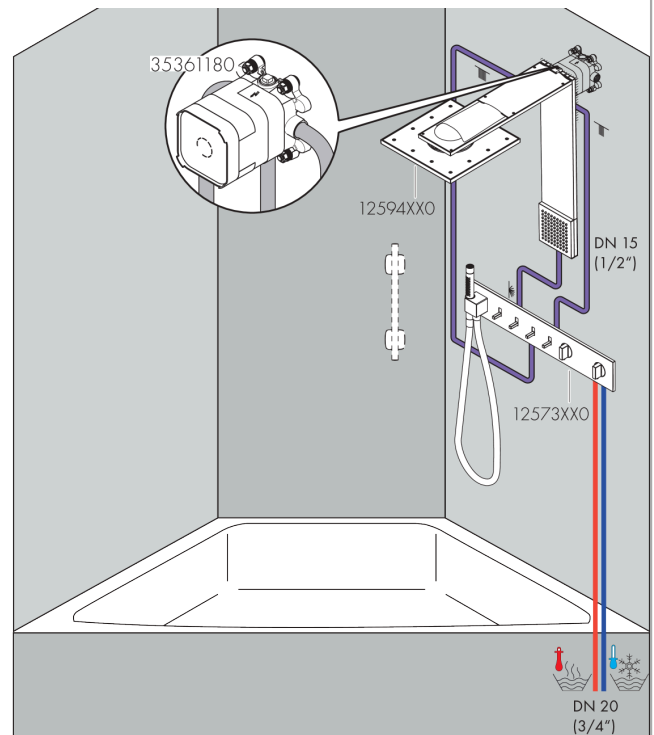

AXOR ShowerComposition
thermostaatmodule 610/110 inbouw voor 4 functies
 Oppervlak: **chrom** Artikelnummer: **12573000**

Beschrijving

- bestaat uit: thermostaatmodule, douchehouder, staafhanddouche, textiel doucheslang
- gelijktijdig gebruik van verschillende functies
- schuifbeweging van de greep voor het in- en uitschakelen van water, temperatuur- en volumeregeling
- afhankelijk van volumestroom en installatie ca. 50% verlaging van de doorstroom en geïntegreerde uitschakelfunctie
- thermostaatkardoes, start-/stopkraan
- straalsoort handdouche: Rain, MonoRain
- maximale doorstroomhoeveelheid bij 1 bar: 15 l/min
- maximale doorstroomhoeveelheid bij 3 bar: 34 l/min
- doorstroomhoeveelheid per functie: 26 l/min
- doorstroomhoeveelheid door gelijktijdig gebruik van alle functies: 34 l/min
- Veiligheidsblokkering bij 40°C
- temperatuurbegrenzing instelbaar
- aansluiting: inbouwdeel
- Kiwa K11292_Thermostatic Mixers EN1111

Doorstroomdiagram

De verbruikswaarden werden in overeenstemming met de praktijk met de bijbehorende armaturen (thermostaat/mengkraan/inbouwventiel) gemeten.

AXOR ShowerComposition
thermostaatmodule 610/110 inbouw voor 4 functies
 Oppervlak: **chrom** Artikelnummer: **12573000**

Inbouwvoorbeeld

AXOR ShowerComposition
thermostaatmodule 610/110 inbouw voor 4 functies
 Oppervlak: **chromom** Artikelnummer: **12573000**

Explosietekening

Bouwjaar: >10/23

AXOR ShowerComposition
thermostaatmodule 610/110 inbouw voor 4 functies
 Oppervlak: **chrom** Artikelnummer: **12573000**