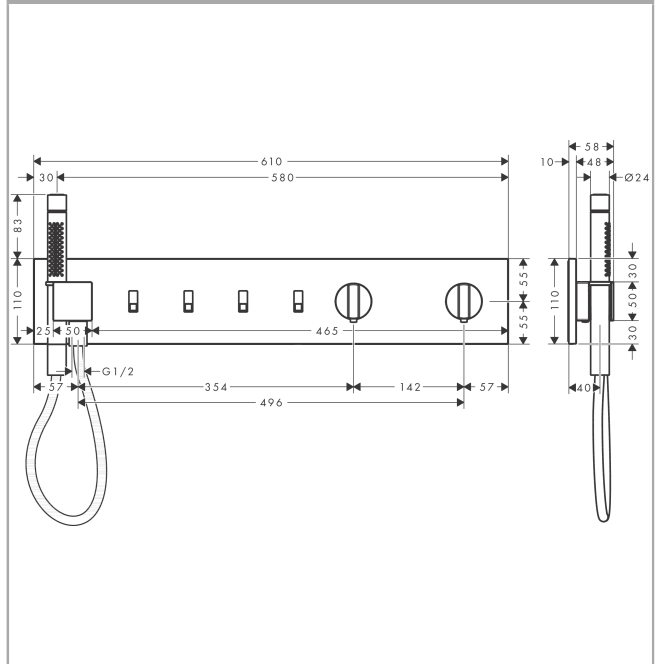

AXOR ShowerComposition
thermostaatmodule 610/110 inbouw voor 4 functies
 Oppervlak: **chrom** Artikelnummer: **12573000**

Beschrijving

- bestaat uit: thermostaatmodule, douchehouder, staafhanddouche, textiel doucheslang
- gelijktijdig gebruik van verschillende functies
- schuifbeweging van de greep voor het in- en uitschakelen van water, temperatuur- en volumeregeling
- afhankelijk van volumestroom en installatie ca. 50% verlaging van de doorstroom en geïntegreerde uitschakelfunctie
- thermostaatkardoes, start-/stopkraan
- straalsoort handdouche: Rain, MonoRain
- maximale doorstroomhoeveelheid bij 1 bar: 15 l/min
- maximale doorstroomhoeveelheid bij 3 bar: 34 l/min
- doorstroomhoeveelheid per functie: 26 l/min
- doorstroomhoeveelheid door gelijktijdig gebruik van alle functies: 34 l/min
- Veiligheidsblokkering bij 40°C
- temperatuurbegrenzing instelbaar
- aansluiting: inbouwdeel
- Kiwa K11292_Thermostatic Mixers EN1111

Artikeldetails

Vrijblijvende advies verkoopprijs excl. BTW	2.200,00 €
Vrijblijvende advies verkoopprijs incl. BTW	2.662,00 €

Technologie

Designprijzen

Productfoto

Maattekening

AXOR ShowerComposition
thermostaatmodule 610/110 inbouw voor 4 functies
 Oppervlak: **chrom** Artikelnummer: **12573000**

Doorstroomdiagram

De verbruikswaarden werden in overeenstemming met de praktijk met de bijbehorende armaturen (thermostaat/mengkraan/inbouwventiel) gemeten.

AXOR ShowerComposition
thermostaatmodule 610/110 inbouw voor 4 functies
 Oppervlak: **chrom** Artikelnummer: **12573000**

Inbouwvoorbeeld

AXOR ShowerComposition
thermostaatmodule 610/110 inbouw voor 4 functies
 Oppervlak: **chromom** Artikelnummer: **12573000**

Explosietekening

Bouwjaar: >10/23

AXOR ShowerComposition
thermostaatmodule 610/110 inbouw voor 4 functies
 Oppervlak: **chrom** Artikelnummer: **12573000**