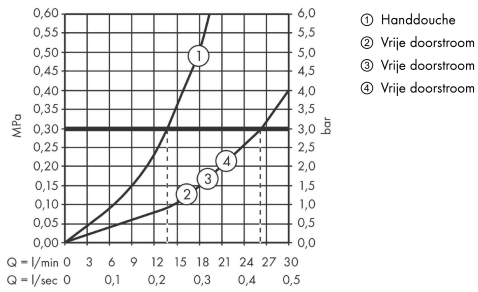

AXOR ShowerComposition
thermostaatmodule 610/110 inbouw voor 4 functies
 Oppervlak: **chrom** Artikelnummer: **12573000**

Beschrijving

- bestaat uit: thermostaatmodule, douchehouder, staafhanddouche, textiel doucheslang
- gelijktijdig gebruik van verschillende functies
- schuifbeweging van de greep voor het in- en uitschakelen van water, temperatuur- en volumeregeling
- afhankelijk van volumestroom en installatie ca. 50% verlaging van de doorstroom en geïntegreerde uitschakelfunctie
- thermostaatkardoes, start-/stopkraan
- straalsoort handdouche: Rain, MonoRain
- maximale doorstroomhoeveelheid bij 1 bar: 15 l/min
- maximale doorstroomhoeveelheid bij 3 bar: 34 l/min
- doorstroomhoeveelheid per functie: 26 l/min
- doorstroomhoeveelheid door gelijktijdig gebruik van alle functies: 34 l/min
- Veiligheidsblokkering bij 40°C
- temperatuurbegrenzing instelbaar
- aansluiting: inbouwdeel
- Kiwa K11292_Thermostatic Mixers EN1111

Artikeldetails

Vrijblijvende advies verkoopprijs excl. BTW	2.200,00 €
Vrijblijvende advies verkoopprijs incl. BTW	2.662,00 €

Technologie

Designprijzen

Productfoto

Maattekening

AXOR ShowerComposition
thermostaatmodule 610/110 inbouw voor 4 functies
 Oppervlak: **chrom** Artikelnummer: **12573000**

Doorstroomdiagram

De verbruikswaarden werden in overeenstemming met de praktijk met de bijbehorende armaturen (thermostaat/mengkraan/inbouwventiel) gemeten.

AXOR ShowerComposition
thermostaatmodule 610/110 inbouw voor 4 functies
 Oppervlak: **chrom** Artikelnummer: **12573000**