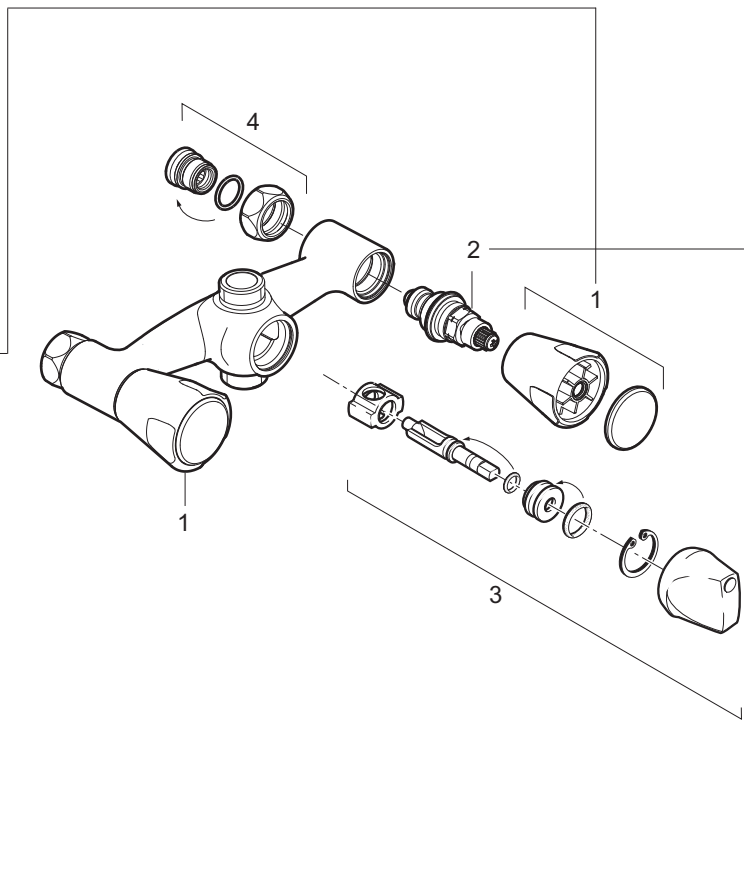

Douchemengkraan 150 mm met omstelling

F3064AA F3106AA	F3162AA	F3162AA	F3085AA	
Messing	Project	Project	Comfort	Nostalgis
F963580AA	warm F963582AA	koud F963583AA	F963581AA	F963584AA

F3064AA F3162AA	F3106AA F3085AA	
Messing Comfort Project	Messing Comfort Nostalgis	Nostalgis
F963570NU	F963571NU	F963572NU

Pos.	Art. nr.	Benaming
------	----------	----------

1	zie bovenstaande tabel	Knoppen
2	zie bovenstaande tabel	Bovendelen
3	F 963 427 AA	Omstelling compleet
4	F 963 552 AA	Inschroefzitting M16x1L+ O-ring + moer G3/4"