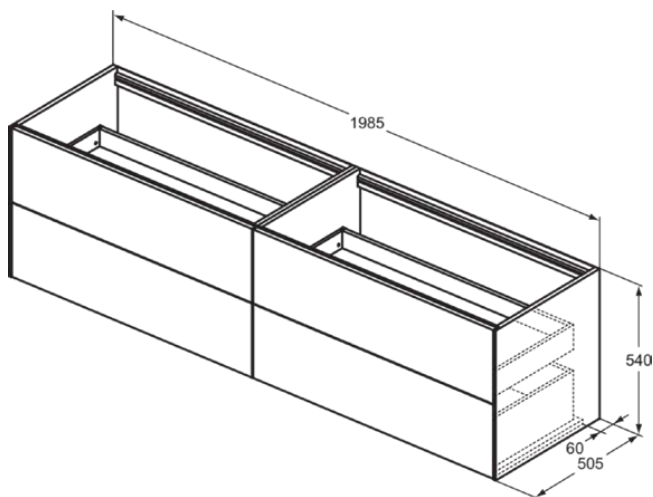

CONCA

T3993Y5

CONCA | Wastafelmeubel 1985x505x540 mm in dark walnut afwerking, 4 laden | Greeploos, Volledige extractielade, Push-to-open, Softclose, Voorgemonteerd, Duurzaam geproduceerd hout, Houtfineer

Afbeelding & technische tekening

Algemene informatie

Productcategorie:	Meubels
Producttype:	Wastafelmeubel
Merk:	Ideal Standard
Collectie:	CONCA
Ontwerper:	Palomba Serafini Associati
Colour:	Y5 - Dark Walnut
Afwerking van het oppervlak:	mat
Hoogte (mm):	540
Breedte (mm):	1985
Lengte / sprong (mm):	505
Bevestigingswijze:	Bevestigingsset
Nettogewicht (kg):	88.50
EAN-code:	8014140462774