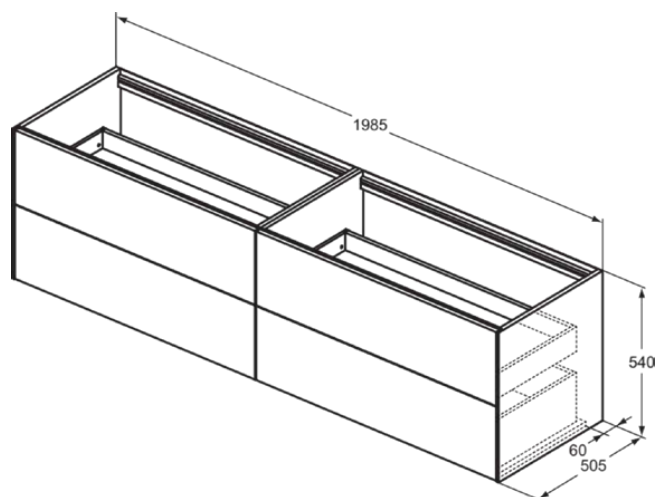

## T3993Y6

CONCA | Wastafelmeubel 1985x505x540 mm in licht eiken afwerking, 4 laden | Greeploos, Volledige extractielade, Push-to-open, Softclose, Voorgemonteerd, Duurzaam geproduceerd hout, Houtfineer

### Algemene informatie

Productcategorie:	Meubels
Producttype:	Wastafelmeubel
Merk:	Ideal Standard
Collectie:	CONCA
Ontwerper:	Palomba Serafini Associati
Colour:	Y6 - Licht Eiken
Afwerking van het oppervlak:	mat
Hoogte (mm):	540
Breedte (mm):	1985
Lengte / sprong (mm):	505
Bevestigingswijze:	Bevestigingsset
Nettogewicht (kg):	88.50
EAN-code:	8014140462781