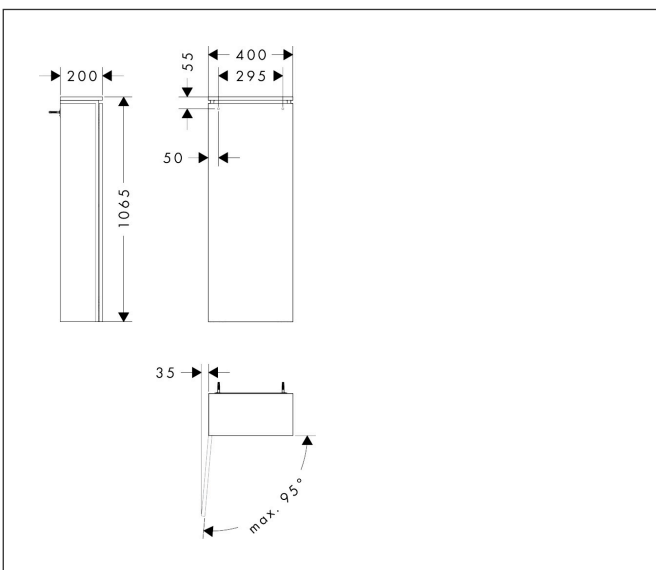

Merk	hansgrohe
Artikelnaam	<b>Xilesa E</b> halfhoge kast 400/200, scharnier links
Art.nr.	54281550
Oppervlakte	Cashmere Oak
Netto prijs	440,64 EUR

## Kenmerken

- bestaat uit: halfhoge kast, glazen planchetten, afdekplaat
- MoistureProof: duurzaam materiaal dat lang mooi blijft
- materiaal afdekplaat: 3-laags spaanplaat met hoge dichtheid
- oppervlaktemateriaal afdekplaat: melamine directe coating
- dikte afdekplaat: 16 mm
- met zijgreepopening
- type opening: deur
- 1 deur
- deurscharnier: links, richting van het deurscharnier kan worden gewijzigd
- SoftClose, voor zacht sluiten
- met 2 verstelbare glazen planchetten
- montagevoorwaarde: voorgemonteerd
- met bevestigingsmateriaal

## Maat tekeningen