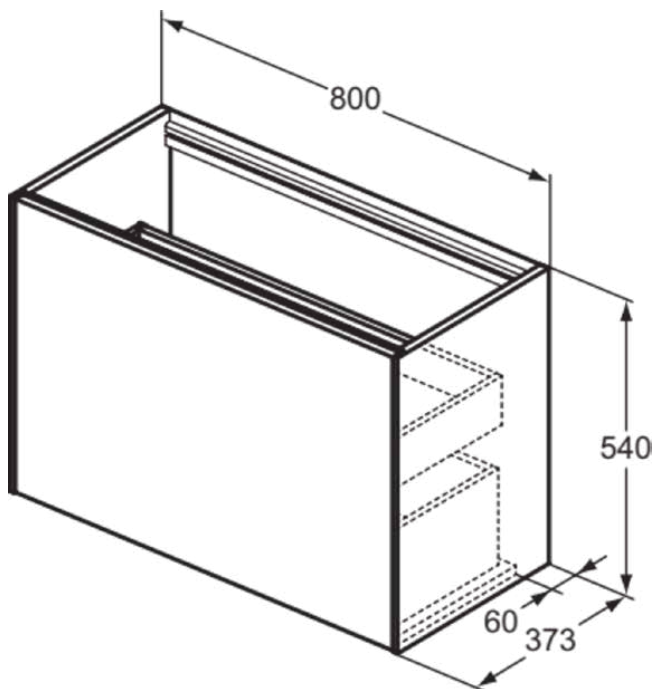

## T3994Y1

CONCA | Wastafelmeubel 800x373x540 mm in matt white afwerking, 2 laden | Greeploos, Volledige extractielade, Push-to-open, Softclose, Voorgemonteerd, Duurzaam geproduceerd hout

### Algemene informatie

Productcategorie:	Meubels
Producttype:	Wastafelmeubel
Merk:	Ideal Standard
Collectie:	CONCA
Ontwerper:	Palomba Serafini Associati
Colour:	Y1 - Matt White
Afwerking van het oppervlak:	mat
Hoogte (mm):	540
Breedte (mm):	800
Lengte / sprong (mm):	373
Bevestigingswijze:	Bevestigingsset
Nettogewicht (kg):	33.00
EAN-code:	8014140462798