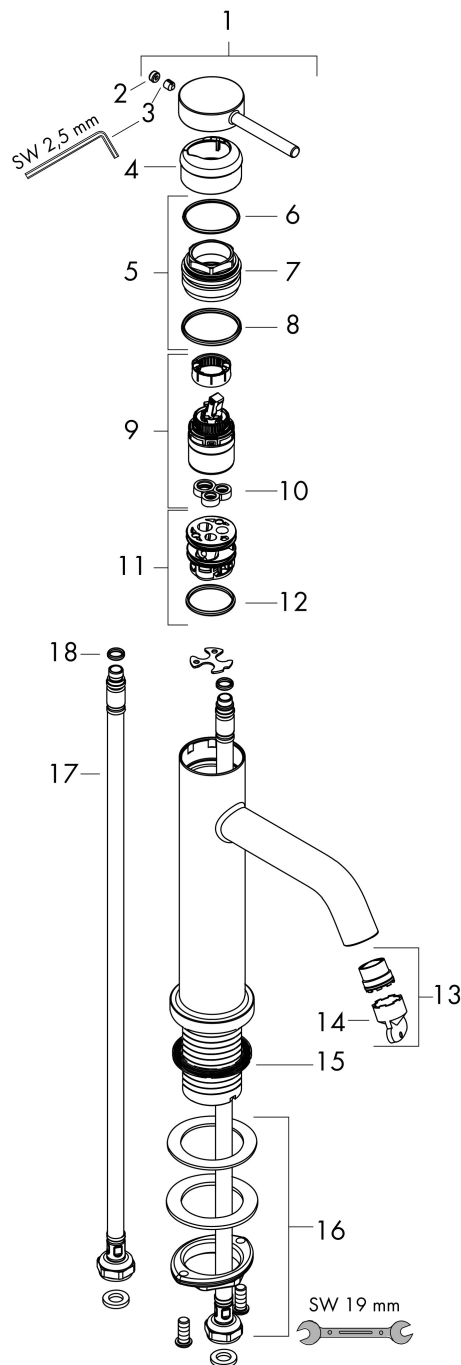

Merk	hansgrohe
Artikelnaam	Tecturis S Ééngreeps wastafelkraan 110 EcoSmart+ zonder afvoer
Art.nr.	73311700
Oppervlakte	Mat wit
Netto prijs	243,73 EUR

Explosietekening voor bouwjaar: >06/23