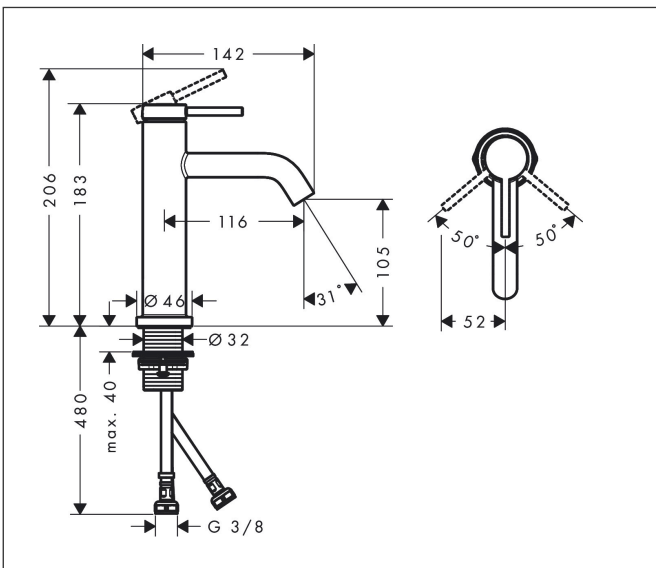

Merk hansgrohe  
 Artikelnaam **Tecturis S** Eéngreeps wastafelkraan 110 EcoSmart+ zonder afvoer  
 Art.nr. 73311700  
 Oppervlakte Mat wit  
 Netto prijs 243,73 EUR

## Kenmerken

- ComfortZone: 110
- voorsprong uitloop 116 mm
- uitloophoogte: 105 mm
- greepvariant: Met pingreep
- vaste uitloop
- straalsoort: normale straal
- maximale doorstroomhoeveelheid bij 3 bar: 4 l/min
- keramisch kardoes
- EU taxonomie: max 6l/min - draagt substantieel bij aan duurzaamheid

## Maat tekeningen

## Onderdelen voor bouwjaar: >06/23

Pos	Beschrijving	Art.nr.	Prijs
1	greep	94985700	60,90
2	greepstop	93735700	7,70
3	inbusschroef M5x5	98446000	3,00
4	rozet	94987700	24,90
5	moer	94989000	7,70
6	O-ring 28x1,5	98421000	3,00
7	O-ring 25x1,5	98146000	4,80
8	O-ring 29x2	98391000	3,00
9	kardoes compl.	93760000	78,40
10	dichting	93383000	10,40
11	kardoesadapter	95975000	7,70
12	O-ring 23x2	98398000	3,00
13	perlator M16,5x1 (4,5 l/min)	92875000	16,60
14	montagesleutel	98987000	7,70
15	vlakdichting	98749000	4,80
16	schachtbevestigingsset compl. (Ø 32)	13961000	20,40
17	aansluitslang 600 mm M8x0,75 G3/8	96556000	20,40
18	O-ring 6,6x1,6	93019000	3,00