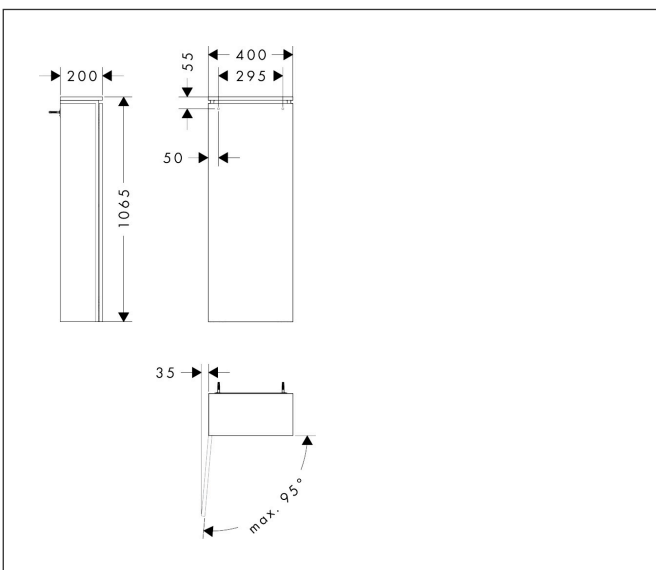

Merk	hansgrohe
Artikelnaam	<b>Xilesa E</b> halfhoge kast 400/200, scharnier links
Art.nr.	54281700
Oppervlakte	Mat wit
Netto prijs	440,64 EUR

## Kenmerken

- bestaat uit: halfhoge kast, glazen planchetten, afdekplaat
- MoistureProof: duurzaam materiaal dat lang mooi blijft
- materiaal afdekplaat: vezelplaat van gemiddelde dichtheid (MDF)
- oppervlaktemateriaal afdekplaat: lak
- dikte afdekplaat: 16 mm
- met zijgreepopening
- type opening: deur
- 1 deur
- deurscharnier: links, richting van het deurscharnier kan worden gewijzigd
- SoftClose, voor zacht sluiten
- met 2 verstelbare glazen planchetten
- montagevoorwaarde: voorgemonteerd
- met bevestigingsmateriaal

## Maat tekeningen