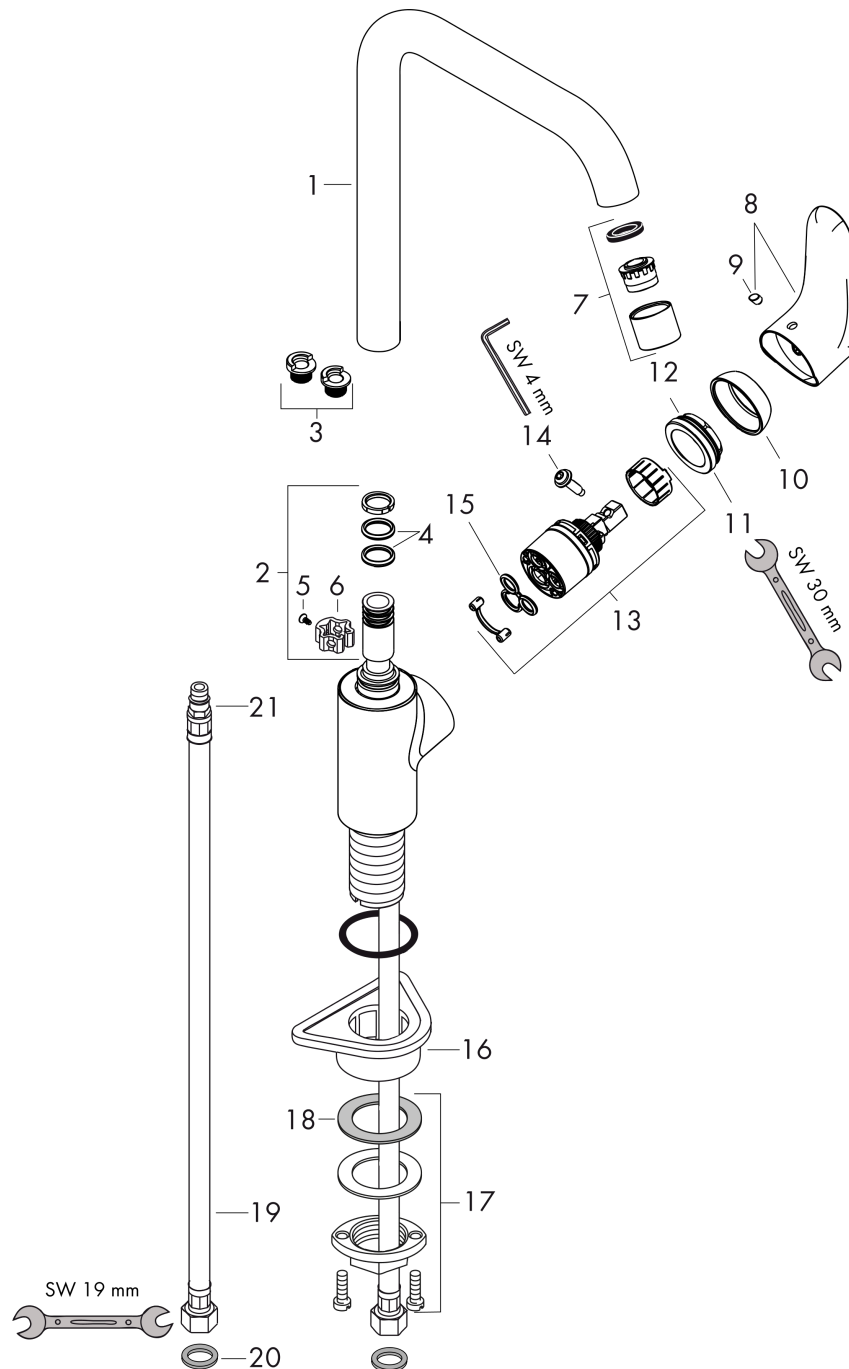

#### Maattekening

#### Doorstroomdiagram

**Focus M41**

**ééngreeps keukenmengkraan 260**

Finish: **Mat zwart** Artikelnummer: **31820670**

**Explosietekening**

Bouwjaar: >08/19

**Focus M41****ééngreeps keukenmengkraan 260**Finish: **Mat zwart** Artikelnummer: **31820670****Reserveonderdelenlijst**

Bouwjaar: &gt;08/19

<b>Regel</b>	<b>Beschrijving</b>	<b>Artikelnummer</b>	<b>Prijs incl. BTW</b>	<b>VE</b>
1	uitloop compl.	95822670	234,26 €	1
2	dichtingsset	92646000	17,91 €	1
3	aanslagringset (110° / 150°)	98486000	14,04 €	1
4	O-Ring 14x2,5	98189000	2,90 €	1
5	schroef	97662000	8,11 €	1
6	axialring	97558000	2,90 €	1
7	perlator M22x1 (15 l/min)	95824670	26,26 €	1
8	greep	98532670	44,89 €	1
9	greepstop	96338000	2,90 €	1
10	afdekkap	95498670	11,98 €	1
11	moer	97209000	14,04 €	1
12	O-Ring 32x2	98193000	2,90 €	1
13	kardoes compl.	92730000	55,90 €	1
14	borgschroef	95140000	4,96 €	1
15	dichting	95008000	8,11 €	1
16	bevestigingsmateriaal	97523000	4,96 €	1
17	schachtbevestigingsset compl. (Ø 34)	95049000	14,04 €	1
18	stelring	97548000	2,90 €	1
19	aansluitslang 900 mm M8x0,75 G3/8	98758000	27,95 €	1
20	O-ring 7x1,5	98422000	2,90 €	1
21	dichtingsset	95581000	4,96 €	1
a	Kranenvet	90920000	14,04 €	1
b	aanslagringset (60° / 80°)	92259000	17,91 €	1