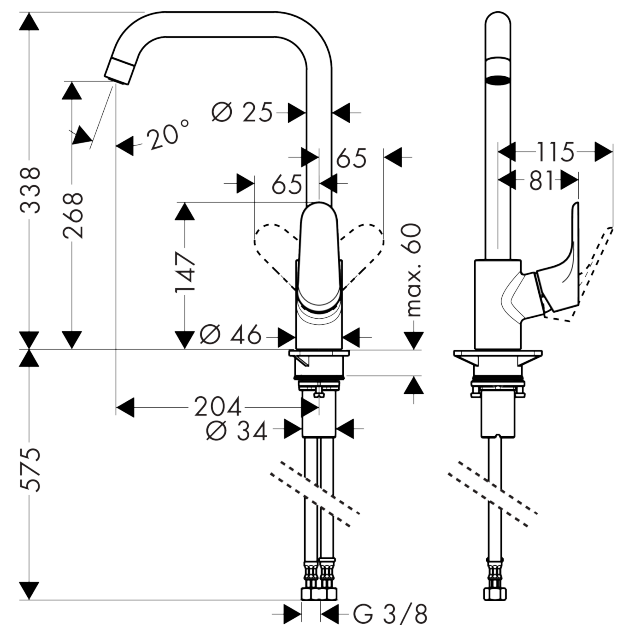

#### Beschrijving

- draaibereik 110°, 150° of 360°, instelbaar in 3 standen
- normale straal
- maximale doorstroomhoeveelheid bij 3 bar: 12 l/min
- keramisch kardoos
- eenvoudige montage dankzij de G 3/8 flexibele aansluitslangen

#### Maattekening