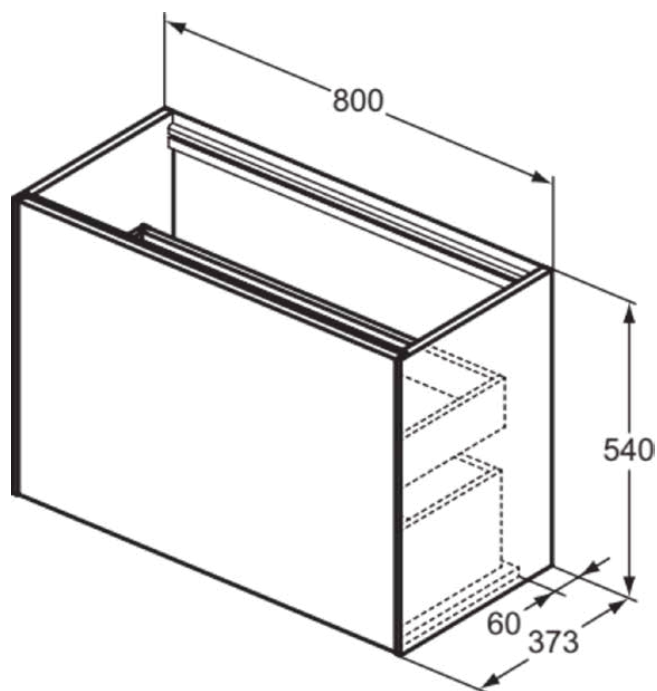

CONCA

T3994Y2

CONCA | Wastafelmeubel 800x373x540 mm in matt anthracite afwerking, 2 laden | Greeploos, Volledige extractielade, Push-to-open, Softclose, Voorgemonteerd, Duurzaam geproduceerd hout

Afbeelding & technische tekening

Algemene informatie

Productcategorie:	Meubels
Producttype:	Wastafelmeubel
Merk:	Ideal Standard
Collectie:	CONCA
Ontwerper:	Palomba Serafini Associati
Colour:	Y2 - Matt Anthracite
Afwerking van het oppervlak:	mat
Hoogte (mm):	540
Breedte (mm):	800
Lengte / sprong (mm):	373
Bevestigingswijze:	Bevestigingsset
Nettogewicht (kg):	33.00
EAN-code:	8014140462804

Kenmerken

	Greeploos		Volledige extractielade
	Push-to-open		Softclose
	Voorgemonteerd		Duurzaam geproduceerd hout

Downloads

- [Installation Guide](#)
- [Spare Parts List](#)

Product specificaties

Sluitingsmechanisme:	Softclosing
Kleurcode:	Y2
Kleuromschrijving:	matt anthracite
Hoekmodel:	Nee
Volledige extractielade:	Yes
Gre(e)p(en):	Greeploos
Verstelbare montagevoeten:	Nee
Materiaal:	Hout
Materiaalkwaliteit lichaam:	3-laags spaanplaat met hoge dichtheid
Aantal deuren (totaal):	0
Aantal deuren (links openend):	0
Aantal deuren (rechts openend):	0
Aantal laden (totaal):	2
Aantal externe laden:	1
Aantal interne laden:	1
Aantal open vakken:	0
Aantal roldeuren:	0

CONCA

T3994Y2

CONCA | Wastafelmeubel 800x373x540 mm in matt anthracite afwerking, 2 laden | Greeploos, Volledige extractielade, Push-to-open, Softclose, Voorgemonteerd, Duurzaam geproduceerd hout

Product specificaties