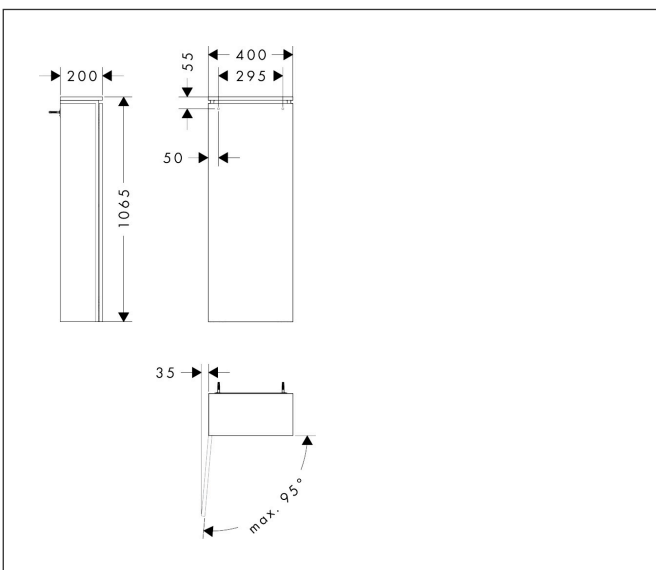

Merk	hansgrohe
Artikelnaam	Xilesa E halfhoge kast 400/200, scharnier links
Art.nr.	54281760
Oppervlakte	Slate Matt Grey
Netto prijs	440,64 EUR

Product foto

Kenmerken

- bestaat uit: halfhoge kast, glazen planchetten, afdekplaat
- MoistureProof: duurzaam materiaal dat lang mooi blijft
- materiaal afdekplaat: vezelplaat van gemiddelde dichtheid (MDF)
- oppervlaktemateriaal afdekplaat: lak
- dikte afdekplaat: 16 mm
- met zijgreepopening
- type opening: deur
- 1 deur
- deurscharnier: links, richting van het deurscharnier kan worden gewijzigd
- SoftClose, voor zacht sluiten
- met 2 verstelbare glazen planchetten
- montagevoorwaarde: voorgemonteerd
- met bevestigingsmateriaal

Maat tekeningen

Technologie

Certificaat