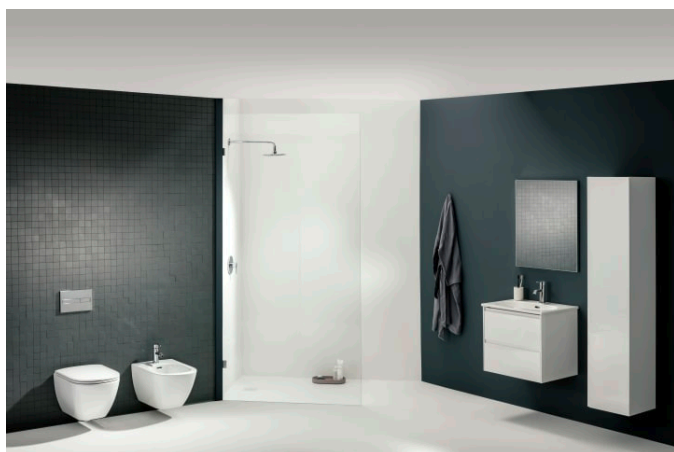

TE COMBINEREN MET

Montagebox links voor
douchevloeren DN50
100mm, sifon niet
inbegrepen

H2900410000001

Installatierframe
douchevloer < 1200mm

H298441...0001

Sifon voor solutions of
marbond douchevloer,
DN50

H295127...0001