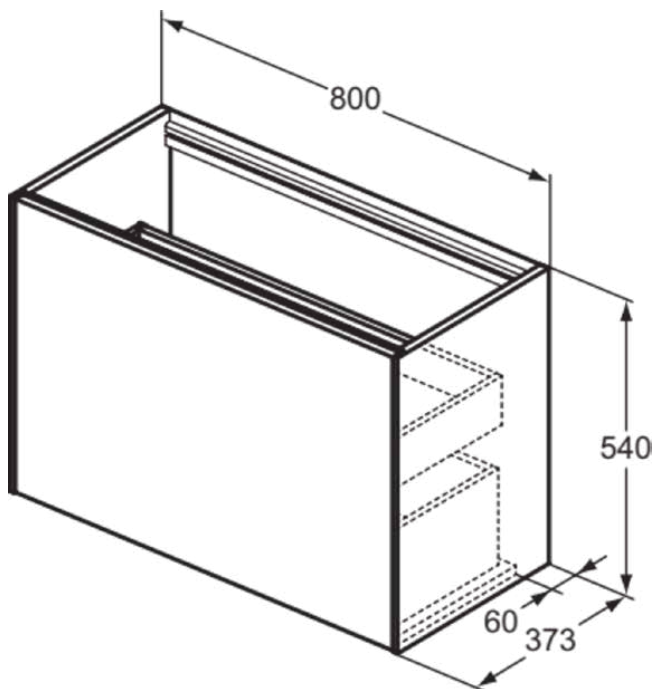

CONCA

T3994Y3

CONCA | Wastafelmeubel 800x373x540 mm in matt sunset afwerking, 2 laden | Greeploos, Volledige extractielade, Push-to-open, Softclose, Voorgemonteerd, Duurzaam geproduceerd hout

Afbeelding & technische tekening

Algemene informatie

Productcategorie:	Meubels
Producttype:	Wastafelmeubel
Merk:	Ideal Standard
Collectie:	CONCA
Ontwerper:	Palomba Serafini Associati
Colour:	Y3 - Matt Sunset
Afwerking van het oppervlak:	mat
Hoogte (mm):	540
Breedte (mm):	800
Lengte / sprong (mm):	373
Bevestigingswijze:	Bevestigingsset
Nettogewicht (kg):	33.00
EAN-code:	8014140462811

Kenmerken

	Greeploos		Volledige extractielade
	Push-to-open		Softclose
	Voorgemonteerd		Duurzaam geproduceerd hout

Downloads

- [Installation Guide](#)
- [Spare Parts List](#)

Product specificaties

Sluitingsmechanisme:	Softclosing
Kleurcode:	Y3
Kleuromschrijving:	matt sunset
Hoekmodel:	Nee
Volledige extractielade:	Yes
Gre(e)p(en):	Greeploos
Verstelbare montagevoeten:	Nee
Materiaal:	Hout
Materiaalkwaliteit lichaam:	3-laags spaanplaat met hoge dichtheid
Aantal deuren (totaal):	0
Aantal deuren (links openend):	0
Aantal deuren (rechts openend):	0
Aantal laden (totaal):	2
Aantal externe laden:	1
Aantal interne laden:	1
Aantal open vakken:	0
Aantal roldeuren:	0

CONCA

T3994Y3

CONCA | Wastafelmeubel 800x373x540 mm in matt sunset afwerking, 2 laden | Greeploos, Volledige extractielade, Push-to-open, Softclose, Voorgemonteerd, Duurzaam geproduceerd hout

Product specificaties