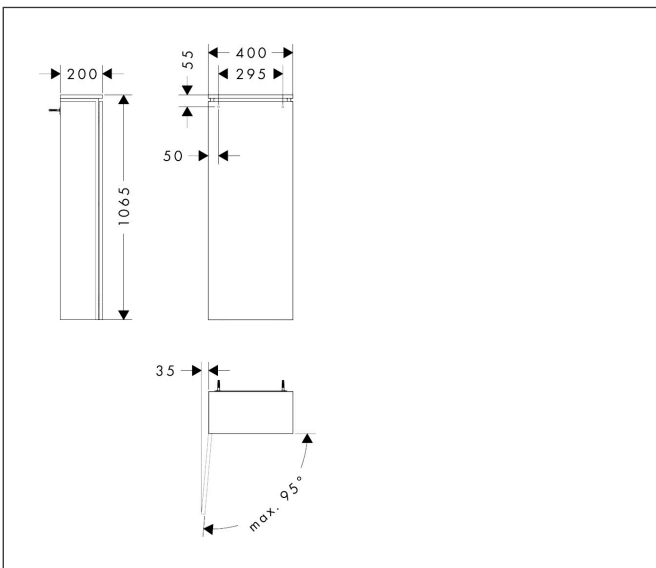

Merk	hansgrohe
Artikelnaam	<b>Xilesa E</b> halfhoge kast 400/200, scharnier links
Art.nr.	54281780
Oppervlakte	Sand Matt Beige
Netto prijs	440,64 EUR

## Kenmerken

- bestaat uit: halfhoge kast, glazen planchetten, afdekplaat
- MoistureProof: duurzaam materiaal dat lang mooi blijft
- materiaal afdekplaat: vezelplaat van gemiddelde dichtheid (MDF)
- oppervlaktemateriaal afdekplaat: lak
- dikte afdekplaat: 16 mm
- met zijgreepopening
- type opening: deur
- 1 deur
- deurscharnier: links, richting van het deurscharnier kan worden gewijzigd
- SoftClose, voor zacht sluiten
- met 2 verstelbare glazen planchetten
- montagevoorwaarde: voorgemonteerd
- met bevestigingsmateriaal

## Maat tekeningen