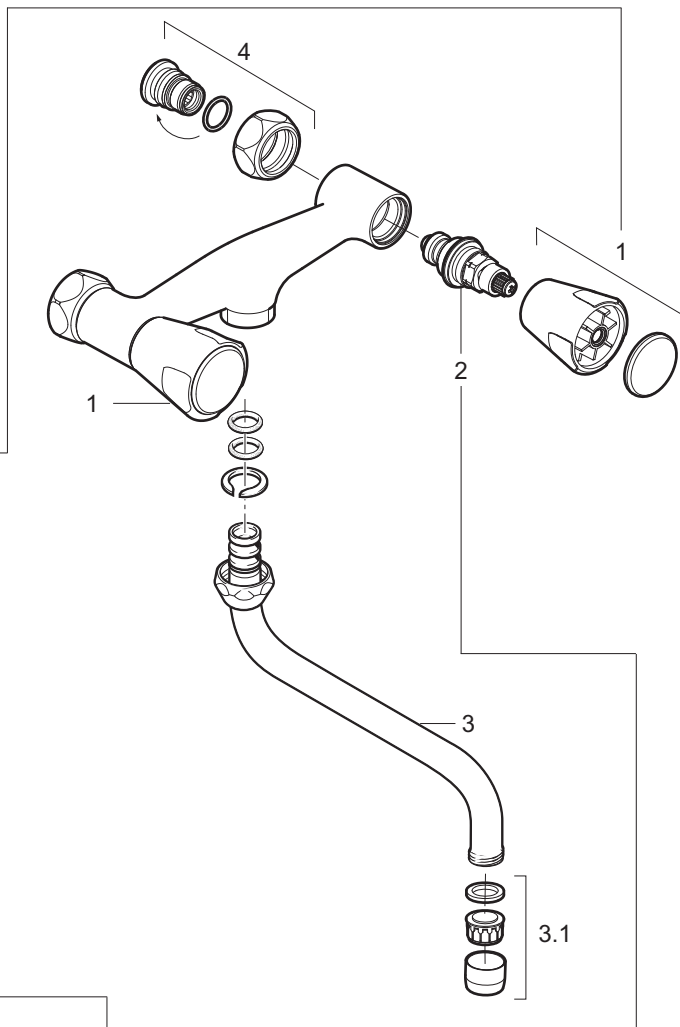

Keukenwandmengkraan 150mm met onderuitloop

F3063AA F3110AA	F3161AA	F3161AA	F3011AA	
Messing	Project	Project	Comfort	Nostalgisch
F963580AA	warm F963582AA	koud F963583AA	F963581AA	F963584AA

F3063AA F3011AA F3161AA	F3110AA	
Messing Comfort Project	Messing Comfort Nostalgisch	Nostalgisch
F963570NU	F963571NU	F963572NU

Pos.	Art. nr.	Benaming
------	----------	----------

1	zie bovenstaande tabel	Knoppen
2	zie bovenstaande tabel	Bovendelen
3	F 963 100 AA	Draaibare S-uitloop G3/4", voorsprong 170mm, met perlator
3.1	F 963 119 AA	Perlator opschroef M22x1
4	F 963 552 AA	Inschroefzitting M16x1L + O-ring + moer G3/4"