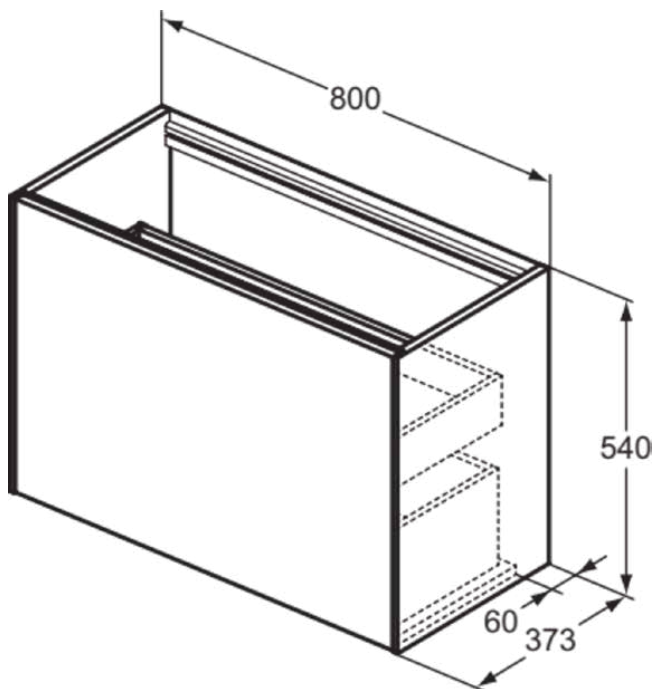

CONCA

T3994Y4

CONCA | Wastafelmeubel 800x373x540 mm in smoked oak afwerking, 2 laden | Greeploos, Volledige extractielade, Push-to-open, Softclose, Voorgemonteerd, Duurzaam geproduceerd hout, Houtfineer

Afbeelding & technische tekening

Algemene informatie

Productcategorie:	Meubels
Producttype:	Wastafelmeubel
Merk:	Ideal Standard
Collectie:	CONCA
Ontwerper:	Palomba Serafini Associati
Colour:	Y4 - Smoked Oak
Afwerking van het oppervlak:	mat
Hoogte (mm):	540
Breedte (mm):	800
Lengte / sprong (mm):	373
Bevestigingswijze:	Bevestigingsset
Nettogewicht (kg):	33.00
EAN-code:	8014140462828