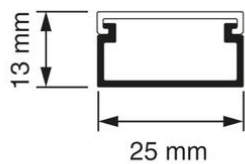

Kabelkokers Z25 + KK

Z25 Kabelkoker 3 meter crème (RAL 1013)

- Geleverd met deksel.
- Toepasbaar in combinatie met de hoekstukken van het K25 / P25 plattebuissysteem.
- Voorzien van sleufen spijkergaten.
- Inwendige afmetingen: 22,5 x 10,5 mm

Artikelnr.:	AT9020
EAN:	8712259011615
Kleur	Wit
Verpakkinghoeveelheid	25 lgt. x 3 m
Beschermingsgraad (IP)	-
Materiaal	Kunststof
Hoogte	13 mm
Breedte	25 mm
Lengte	3000 mm
Halogeenvrij	Nee
Bruikbare doorsnede	240 mm ²
Soort bevestiging	Bodemponsing(perforatie)
RAL-nummer	1013
Kwaliteitsklasse	PVC
Oppervlaktebescherming	Geen (onbehandeld)
Transparant	Nee
Antibacteriële behandeling	Nee
Slagvastheid	-
Uitvoering deksel, paneel	Los (in vrac)
Geschikt voor functiebehoud	Ja
Aantal vaste scheidingswanden	
Aantal insteekbare scheidingswanden	
Met kabelbevestigingsklem	Nee
Beschermfolie	Nee
Met gootkoppelstuk	Ja
Leverbaar op rol	Nee
Uitbreekpoorten	Nee