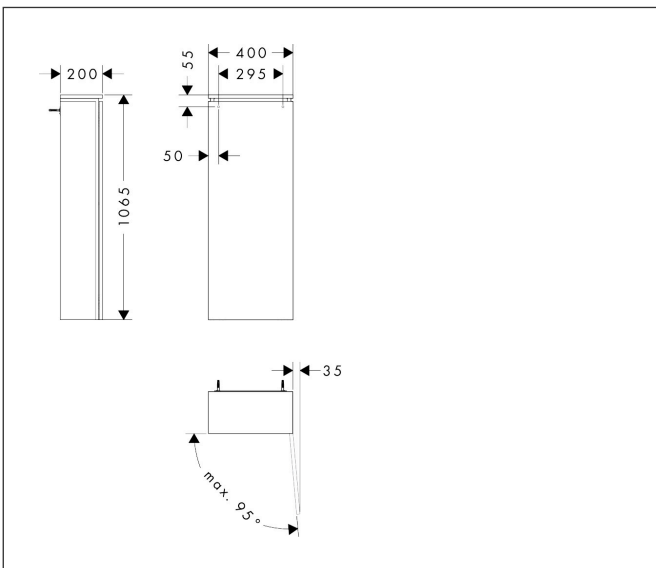

Merk	hansgrohe
Artikelnaam	<b>Xilesa E</b> halfhoge kast 400/200, scharnier rechts
Art.nr.	54282550
Oppervlakte	Cashmere Oak
Netto prijs	440,64 EUR

## Kenmerken

- bestaat uit: halfhoge kast, glazen planchetten, afdekplaat
- MoistureProof: duurzaam materiaal dat lang mooi blijft
- materiaal afdekplaat: 3-laags spaanplaat met hoge dichtheid
- oppervlaktemateriaal afdekplaat: melamine directe coating
- dikte afdekplaat: 16 mm
- met zijgreepopening
- type opening: deur
- 1 deur
- deurscharnier: rechts, richting van het deurscharnier kan worden gewijzigd
- SoftClose, voor zacht sluiten
- met 2 verstelbare glazen planchetten
- montagevoorwaarde: voorgemonteerd
- met bevestigingsmateriaal

## Maat tekeningen