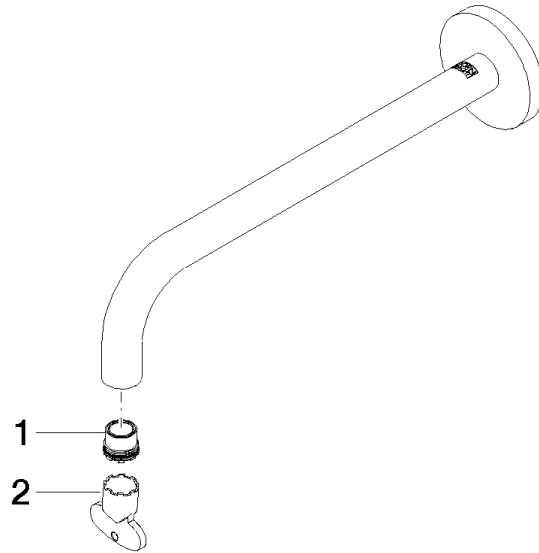

Auslauf für Waschtisch Wand 250 mm, 5,7 l/min. - Chrom gebürstet

90 28 22 352 00

Auslauf für Waschtisch Wand 250 mm, 5,7 l/min. - Chrom gebürstet

90 28 22 352 00

Auslauf für Waschtisch Wand 250 mm, 5,7 l/min. - Chrom gebürstet

90 28 22 352 00

Auslauf für Waschtisch Wand 250 mm, 5,7 l/min. - Chrom gebürstet

90 28 22 352 00

Produktversion ab 10/1/2020

Auslauf für Waschtisch Wand 250 mm, 5,7 l/min. - Chrom gebürstet

90 28 22 352 00

Ersatzteilstückliste

Produktversion ab 10/1/2020

Nr.	Artikelnummer	Benennung	Verbaumenge	Lieferzeit
	09 29 03 126 90	Luftsprudlereinsatz mit Coin Slot M16,5x1 5,7 l/min. -	2	2