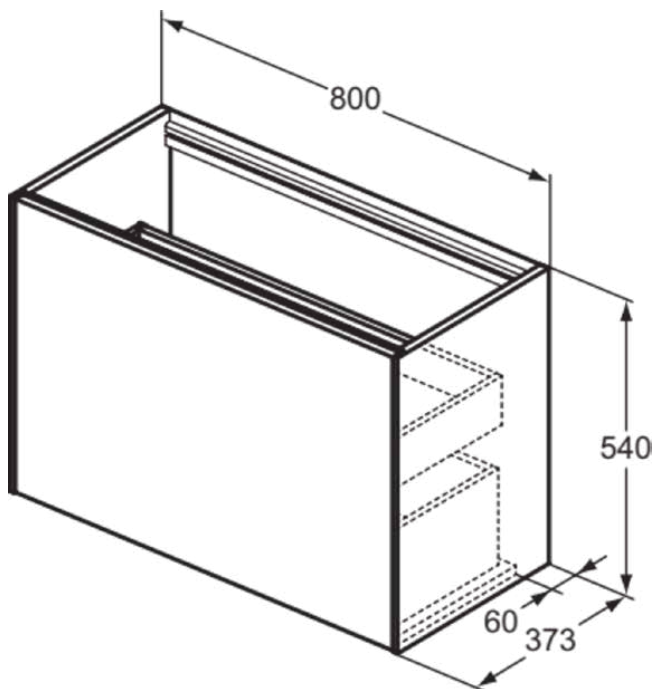

## T3994Y5

CONCA | Wastafelmeubel 800x373x540 mm in dark walnut afwerking, 2 laden | Greeploos, Volledige extractielade, Push-to-open, Softclose, Voorgemonteerd, Duurzaam geproduceerd hout, Houtfineer

### Algemene informatie

Productcategorie:	Meubels
Producttype:	Wastafelmeubel
Merk:	Ideal Standard
Collectie:	CONCA
Ontwerper:	Palomba Serafini Associati
Colour:	Y5 - Dark Walnut
Afwerking van het oppervlak:	mat
Hoogte (mm):	540
Breedte (mm):	800
Lengte / sprong (mm):	373
Bevestigingswijze:	Bevestigingsset
Nettogewicht (kg):	33.00
EAN-code:	8014140462835