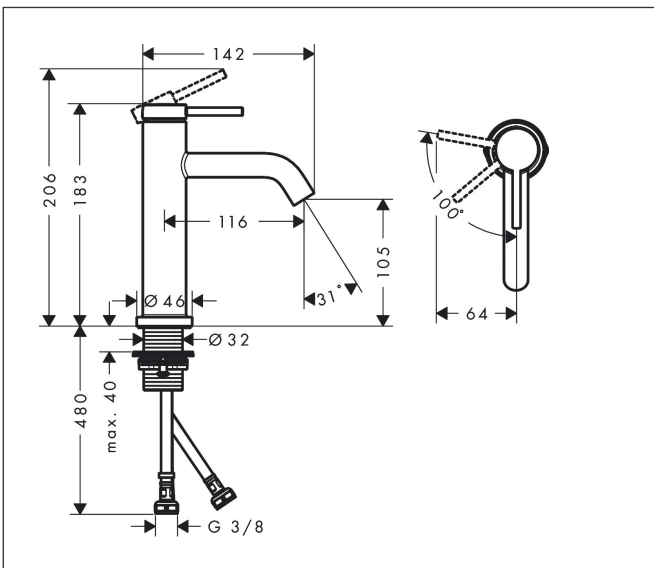

Merk hansgrohe
 Artikelnaam **Tecturis S** Eéngreeps wastafelkraan 110 CoolStart EcoSmart+ zonder afvoer
 Art.nr. 73312000
 Oppervlakte chroom
 Netto prijs 174,14 EUR

Product foto

Kenmerken

- ComfortZone: 110
- voorsprong uitloop 116 mm
- uitloophoogte: 105 mm
- greepvariant: Met pingreep
- vaste uitloop
- straalsoort: normale straal
- maximale doorstroomhoeveelheid bij 3 bar: 4 l/min
- keramisch kardoes
- koud water met de greep in de middenpositie, bespaart energie en kosten
- EU taxonomie: max 6l/min - draagt substantieel bij aan duurzaamheid

Maat tekeningen

Technologie

Certificaat

Merk: hansgrohe
 Artikelnaam: **Tecturis S** Eéngreeps wastafelkraan 110 CoolStart EcoSmart+ zonder afvoer
 Art.nr.: 73312000
 Oppervlakte: chroom
 Netto prijs: 174,14 EUR

Stroomschema

Merk	hansgrohe
Artikelnaam	Tecturis S Ééngreeps wastafelkraan 110 CoolStart EcoSmart+ zonder afvoer
Art.nr.	73312000
Oppervlakte	chrom
Netto prijs	174,14 EUR

Explosietekening voor bouwjaar: >06/23

Merk	hansgrohe
Artikelnaam	Tecturis S Eéngreeps wastafelkraan 110 CoolStart EcoSmart+ zonder afvoer
Art.nr.	73312000
Oppervlakte	chrom
Netto prijs	174,14 EUR

Onderdelen voor bouwjaar: >06/23

Pos	Beschrijving	Art.nr.	Prijs
1	greep	94986000	40,60
2	greepstop	93735460	7,70
3	inbusschroef M5x5	98446000	3,00
4	rozet	94987000	16,60
5	moer	94989000	7,70
6	O-ring 28x1,5	98421000	3,00
7	O-ring 25x1,5	98146000	4,80
8	O-ring 29x2	98391000	3,00
9	kardoes compl.	93760000	78,40
10	dichting	93383000	10,40
11	kardoesadapter	95975000	7,70
12	O-ring 23x2	98398000	3,00
13	perlator M16,5x1 (4,5 l/min)	92875000	16,60
14	montagesleutel	98987000	7,70
15	vlakdichting	98749000	4,80
16	schachtbevestigingsset compl. (Ø 32)	13961000	20,40
17	aansluitslang 600 mm M8x0,75 G3/8	96556000	20,40
18	O-ring 6,6x1,6	93019000	3,00