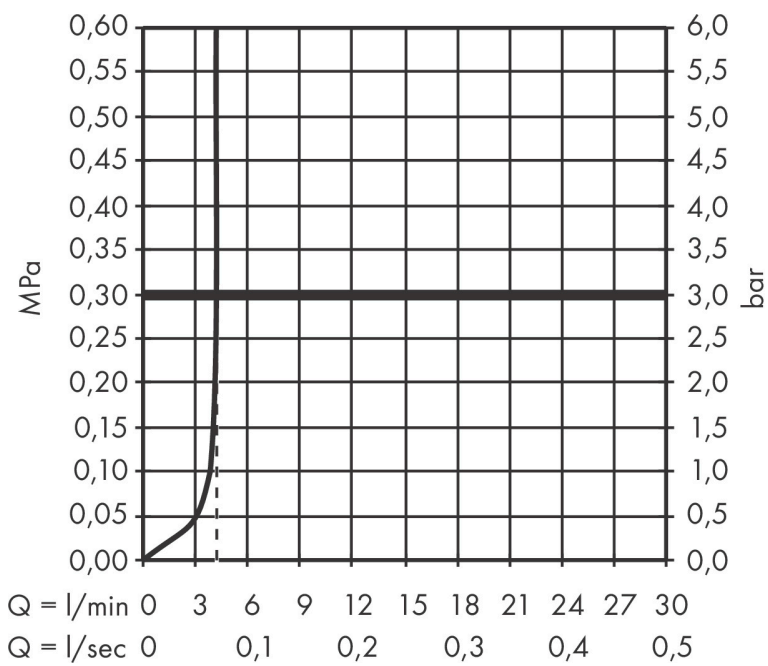

Merk hansgrohe
 Artikelnaam **Tecturis S** Eéngreeps wastafelkraan 110 CoolStart EcoSmart+ zonder afvoer
 Art.nr. 73312000
 Oppervlakte chroom
 Netto prijs 174,14 EUR

Product foto

Kenmerken

- ComfortZone: 110
- voorsprong uitloop 116 mm
- uitloophoogte: 105 mm
- greepvariant: Met pingreep
- vaste uitloop
- straalsoort: normale straal
- maximale doorstroomhoeveelheid bij 3 bar: 4 l/min
- keramisch kardoes
- koud water met de greep in de middenpositie, bespaart energie en kosten
- EU taxonomie: max 6l/min - draagt substantieel bij aan duurzaamheid

Maat tekeningen

Technologie

Certificaat

Merk: hansgrohe
 Artikelnaam: **Tecturis S** Eéngreeps wastafelkraan 110 CoolStart EcoSmart+ zonder afvoer
 Art.nr.: 73312000
 Oppervlakte: chroom
 Netto prijs: 174,14 EUR

Stroomschema

Merk	hansgrohe
Artikelnaam	Tecturis S Ééngreeps wastafelkraan 110 CoolStart EcoSmart+ zonder afvoer
Art.nr.	73312000
Oppervlakte	chrom
Netto prijs	174,14 EUR

Explosietekening voor bouwjaar: >06/23