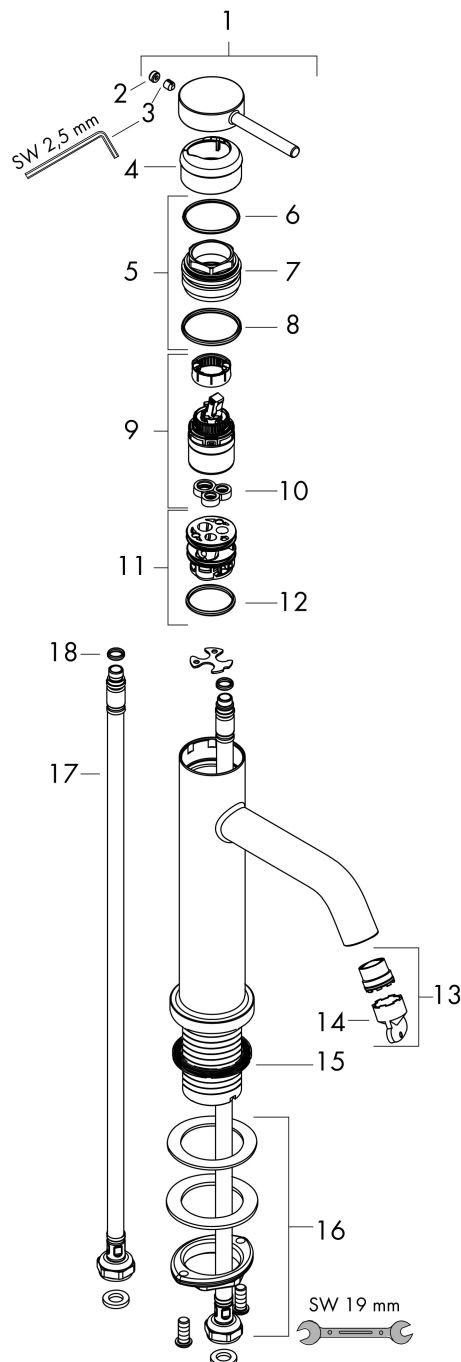

Merk hansgrohe
 Artikelnaam **Tecturis S** Eéngreeps wastafelkraan 110 CoolStart EcoSmart+ zonder afvoer
 Art.nr. 73312000
 Oppervlakte chroom
 Netto prijs 174,14 EUR

Product foto

Kenmerken

- ComfortZone: 110
- voorsprong uitloop 116 mm
- uitloophoogte: 105 mm
- greepvariant: Met pingreep
- vaste uitloop
- straalsoort: normale straal
- maximale doorstroomhoeveelheid bij 3 bar: 4 l/min
- keramisch kardoes
- koud water met de greep in de middenpositie, bespaart energie en kosten
- EU taxonomie: max 6l/min - draagt substantieel bij aan duurzaamheid

Maat tekeningen

Technologie

Certificaat

Merk: hansgrohe
 Artikelnaam: **Tecturis S** Eéngreeps wastafelkraan 110 CoolStart EcoSmart+ zonder afvoer
 Art.nr.: 73312000
 Oppervlakte: chroom
 Netto prijs: 174,14 EUR

Stroomschema

Merk	hansgrohe
Artikelnaam	Tecturis S Ééngreeps wastafelkraan 110 CoolStart EcoSmart+ zonder afvoer
Art.nr.	73312000
Oppervlakte	chrom
Netto prijs	174,14 EUR

Explosietekening voor bouwjaar: >06/23

Merk	hansgrohe
Artikelnaam	Tecturis S Eéngreeps wastafelkraan 110 CoolStart EcoSmart+ zonder afvoer
Art.nr.	73312000
Oppervlakte	chrom
Netto prijs	174,14 EUR

Onderdelen voor bouwjaar: >06/23

Pos	Beschrijving	Art.nr.	Prijs
1	greep	94986000	40,60
2	greepstop	93735460	7,70
3	inbusschroef M5x5	98446000	3,00
4	rozet	94987000	16,60
5	moer	94989000	7,70
6	O-ring 28x1,5	98421000	3,00
7	O-ring 25x1,5	98146000	4,80
8	O-ring 29x2	98391000	3,00
9	kardoes compl.	93760000	78,40
10	dichting	93383000	10,40
11	kardoesadapter	95975000	7,70
12	O-ring 23x2	98398000	3,00
13	perlator M16,5x1 (4,5 l/min)	92875000	16,60
14	montagesleutel	98987000	7,70
15	vlakdichting	98749000	4,80
16	schachtbevestigingsset compl. (Ø 32)	13961000	20,40
17	aansluitslang 600 mm M8x0,75 G3/8	96556000	20,40
18	O-ring 6,6x1,6	93019000	3,00