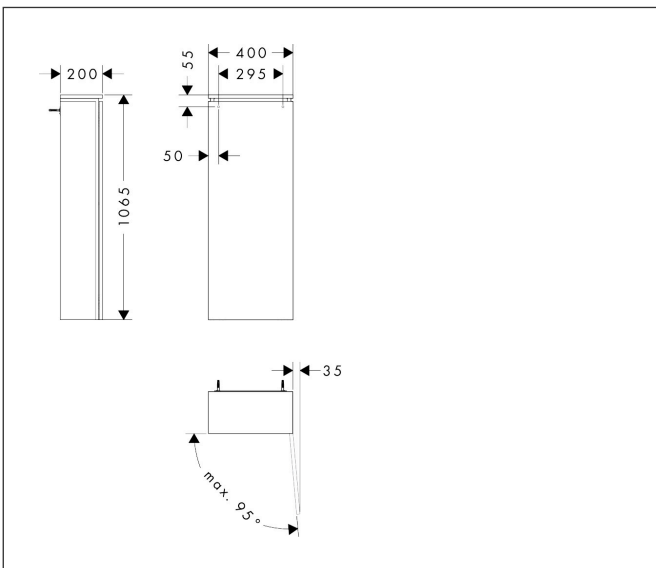

Merk	hansgrohe
Artikelnaam	<b>Xilesa E</b> halfhoge kast 400/200, scharnier rechts
Art.nr.	54282700
Oppervlakte	Mat wit
Netto prijs	440,64 EUR

## Kenmerken

- bestaat uit: halfhoge kast, glazen planchetten, afdekplaat
- MoistureProof: duurzaam materiaal dat lang mooi blijft
- materiaal afdekplaat: vezelplaat van gemiddelde dichtheid (MDF)
- oppervlaktemateriaal afdekplaat: lak
- dikte afdekplaat: 16 mm
- met zijgreepopening
- type opening: deur
- 1 deur
- deurscharnier: rechts, richting van het deurscharnier kan worden gewijzigd
- SoftClose, voor zacht sluiten
- met 2 verstelbare glazen planchetten
- montagevoorwaarde: voorgemonteerd
- met bevestigingsmateriaal

## Maat tekeningen