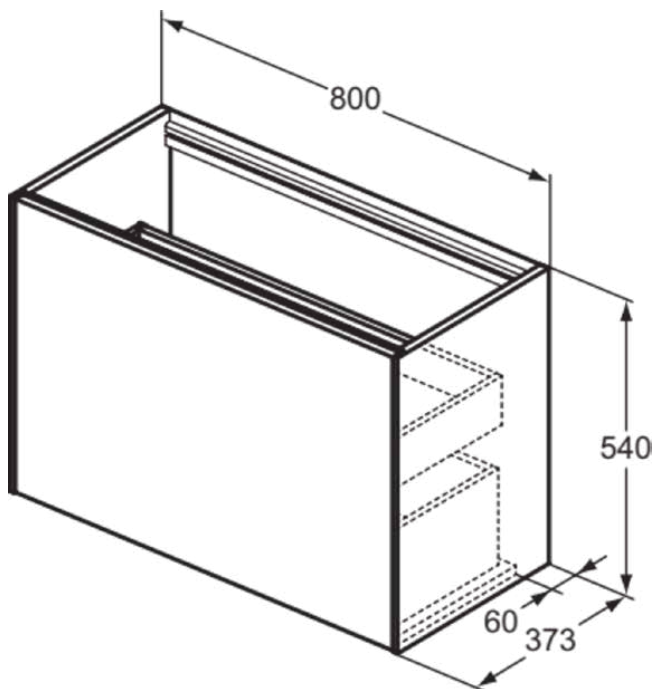

CONCA

T3994Y6

CONCA | Wastafelmeubel 800x373x540 mm in licht eiken afwerking, 2 laden | Greeploos, Volledige extractielade, Push-to-open, Softclose, Voorgemonteerd, Duurzaam geproduceerd hout, Houtfineer

Afbeelding & technische tekening

Algemene informatie

Productcategorie:	Meubels
Producttype:	Wastafelmeubel
Merk:	Ideal Standard
Collectie:	CONCA
Ontwerper:	Palomba Serafini Associati
Colour:	Y6 - Licht Eiken
Afwerking van het oppervlak:	mat
Hoogte (mm):	540
Breedte (mm):	800
Lengte / sprong (mm):	373
Bevestigingswijze:	Bevestigingsset
Nettogewicht (kg):	33.00
EAN-code:	8014140462842