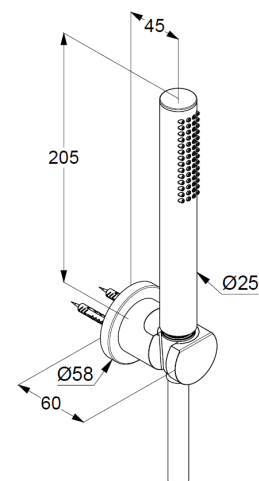

Handbrause 1 S
mit einer Strahlart
mit Kalkschnellreinigung
Anschlussgewinde G1/2
Siebdichtung

Brauseschlauch
kunststoffummantelt
mit Metalleffekt
mit konischen Muttern
verdrehicher
G1/2 x G1/2 x 1250mm

Wand-Brausehalter
für Brauseschläuche mit konischer Mutter
mit Befestigungsmaterial
zur starren Wandmontage

Produktabbildung/ Product picture

Maßzeichnung/ Dimensional drawing

Durchfluss/ Flow rate