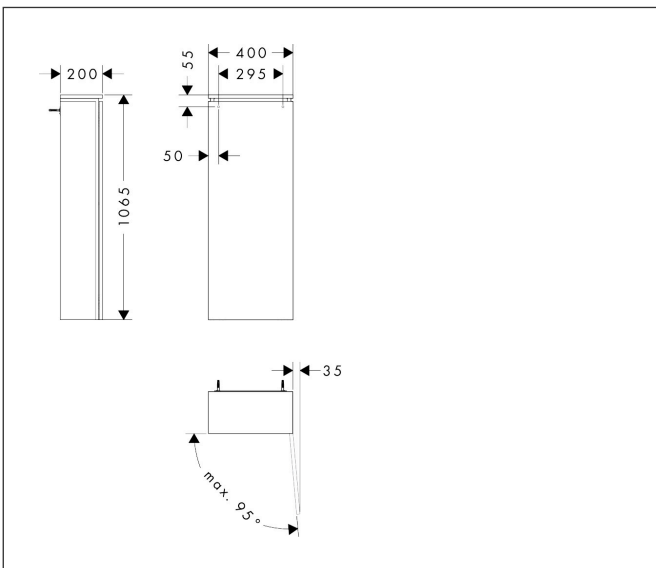

Merk	hansgrohe
Artikelnaam	Xilesa E halfhoge kast 400/200, scharnier rechts
Art.nr.	54282760
Oppervlakte	Slate Matt Grey
Netto prijs	440,64 EUR

Product foto

Kenmerken

- bestaat uit: halfhoge kast, glazen planchetten, afdekplaat
- MoistureProof: duurzaam materiaal dat lang mooi blijft
- materiaal afdekplaat: vezelplaat van gemiddelde dichtheid (MDF)
- oppervlaktemateriaal afdekplaat: lak
- dikte afdekplaat: 16 mm
- met zijgreepopening
- type opening: deur
- 1 deur
- deurscharnier: rechts, richting van het deurscharnier kan worden gewijzigd
- SoftClose, voor zacht sluiten
- met 2 verstelbare glazen planchetten
- montagevoorwaarde: voorgemonteerd
- met bevestigingsmateriaal

Maat tekeningen

Technologie

Certificaat