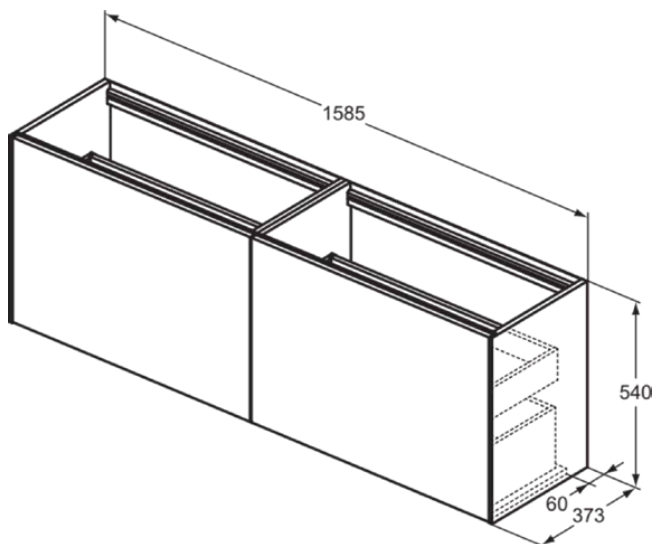

CONCA

T3996Y1

CONCA | Wastafelmeubel 1585x373x540 mm in matt white afwerking, 4 laden | Greeploos, Volledige extractielade, Push-to-open, Softclose, Voorgemonteerd, Duurzaam geproduceerd hout

Afbeelding & technische tekening

Algemene informatie

Productcategorie:	Meubels
Producttype:	Wastafelmeubel
Merk:	Ideal Standard
Collectie:	CONCA
Ontwerper:	Palomba Serafini Associati
Colour:	Y1 - Matt White
Afwerking van het oppervlak:	mat
Hoogte (mm):	540
Breedte (mm):	1585
Lengte / sprong (mm):	373
Bevestigingswijze:	Bevestigingsset
Nettogewicht (kg):	61.30
EAN-code:	8014140462910

Kenmerken

	Greeploos		Volledige extractielade
	Push-to-open		Softclose
	Voorgemonteerd		Duurzaam geproduceerd hout

Downloads

- [Installation Guide](#)
- [Spare Parts List](#)

Product specificaties

Sluitingsmechanisme:	Softclosing
Kleurcode:	Y1
Kleuromschrijving:	matt white
Hoekmodel:	Nee
Volledige extractielade:	Yes
Gre(e)p(en):	Greeploos
Verstelbare montagevoeten:	Nee
Materiaal:	Hout
Materiaalkwaliteit lichaam:	3-laags spaanplaat met hoge dichtheid
Aantal deuren (totaal):	0
Aantal deuren (links openend):	0
Aantal deuren (rechts openend):	0
Aantal laden (totaal):	4
Aantal externe laden:	2
Aantal interne laden:	2
Aantal open vakken:	0
Aantal roldeuren:	0

CONCA

T3996Y1

CONCA | Wastafelmeubel 1585x373x540 mm in matt white afwerking, 4 laden | Greeploos, Volledige extractielade, Push-to-open, Softclose, Voorgemonteerd, Duurzaam geproduceerd hout

Product specificaties