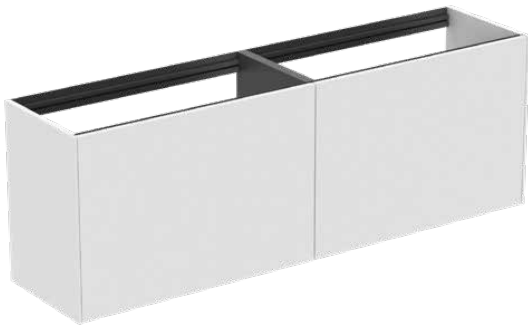

CONCA

T3996Y1

CONCA | Wastafelmeubel 1585x373x540 mm in matt white afwerking, 4 laden | Greeploos, Volledige extractielade, Push-to-open, Softclose, Voorgemonteerd, Duurzaam geproduceerd hout

Afbeelding & technische tekening

Algemene informatie

Productcategorie:	Meubels
Producttype:	Wastafelmeubel
Merk:	Ideal Standard
Collectie:	CONCA
Ontwerper:	Palomba Serafini Associati
Colour:	Y1 - Matt White
Afwerking van het oppervlak:	mat
Hoogte (mm):	540
Breedte (mm):	1585
Lengte / sprong (mm):	373
Bevestigingswijze:	Bevestigingsset
Nettogewicht (kg):	61.30
EAN-code:	8014140462910

Kenmerken

	Greeploos		Volledige extractielade
	Push-to-open		Softclose
	Voorgemonteerd		Duurzaam geproduceerd hout

Downloads

- [Installation Guide](#)
- [Spare Parts List](#)

Product specificaties

Sluitingsmechanisme:	Softclosing
Kleurcode:	Y1
Kleuromschrijving:	matt white
Hoekmodel:	Nee
Volledige extractielade:	Yes
Gre(e)p(en):	Greeploos
Verstelbare montagevoeten:	Nee
Materiaal:	Hout
Materiaalkwaliteit lichaam:	3-laags spaanplaat met hoge dichtheid
Aantal deuren (totaal):	0
Aantal deuren (links openend):	0
Aantal deuren (rechts openend):	0
Aantal laden (totaal):	4
Aantal externe laden:	2
Aantal interne laden:	2
Aantal open vakken:	0
Aantal roldeuren:	0

CONCA

T3996Y1

CONCA | Wastafelmeubel 1585x373x540 mm in matt white afwerking, 4 laden | Greeploos, Volledige extractielade, Push-to-open, Softclose, Voorgemonteerd, Duurzaam geproduceerd hout

Product specificaties