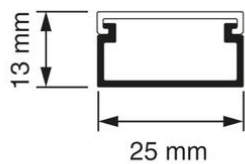

Kabelkokers Z25 + KK

Z25 Kabelkoker 3 meter wit (RAL 9010)

- Geleverd met deksel.
- Toepasbaar in combinatie met de hoekstukken van het K25 / P25 plattebuissysteem.
- Voorzien van sleufen spijkergaten.
- Inwendige afmetingen: 22,5 x 10,5 mm

Artikelnr.:	AT9022
EAN:	8712259011639
Kleur	Wit
Verpakkingshoeveelheid	25 lgt. x 3 m
Beschermingsgraad (IP)	-
Materiaal	Kunststof
Hoogte	13 mm
Breedte	25 mm
Lengte	3000 mm
Halogeenvrij	Nee
Bruikbare doorsnede	240 mm ²
Soort bevestiging	Bodemponing(perforatie)
RAL-nummer	9010
Kwaliteitsklasse	PVC
Oppervlaktebescherming	Geen (onbehandeld)
Transparant	Nee
Antibacteriële behandeling	Nee
Slagvastheid	-
Uitvoering deksel, paneel	Los (in vrac)
Geschikt voor functiebehoud	Ja
Aantal vaste scheidingswanden	
Aantal insteekbare scheidingswanden	
Met kabelbevestigingsklem	Nee
Beschermfolie	Nee
Met gootkoppelstuk	Ja
Leverbaar op rol	Nee
Uitbreekpoorten	Nee