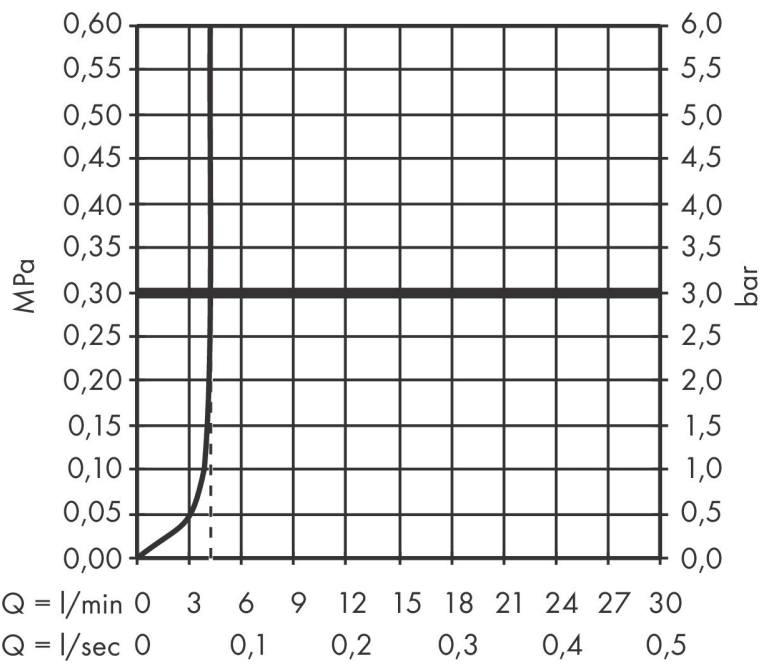

Merk hansgrohe
 Artikelnaam **Tecturis S** Eéngreeps wastafelkraan 110 CoolStart EcoSmart+ zonder afvoer
 Art.nr. 73312140
 Oppervlakte Brushed Bronze
 Netto prijs 261,24 EUR

Product foto

Kenmerken

- ComfortZone: 110
- voorsprong uitloop 116 mm
- uitloophoogte: 105 mm
- greepvariant: Met pingreep
- vaste uitloop
- straalsoort: normale straal
- maximale doorstroomhoeveelheid bij 3 bar: 4 l/min
- keramisch kardoes
- koud water met de greep in de middenpositie, bespaart energie en kosten
- EU taxonomie: max 6l/min - draagt substantieel bij aan duurzaamheid

Maat tekeningen

Technologie

Merk: hansgrohe
 Artikelnaam: **Tecturis S** Eéngreeps wastafelkraan 110 CoolStart EcoSmart+ zonder afvoer
 Art.nr.: 73312140
 Oppervlakte: Brushed Bronze
 Netto prijs: 261,24 EUR

Stroomschema

Merk	hansgrohe
Artikelnaam	Tecturis S Ééngreeps wastafelkraan 110 CoolStart EcoSmart+ zonder afvoer
Art.nr.	73312140
Oppervlakte	Brushed Bronze
Netto prijs	261,24 EUR

Explosietekening voor bouwjaar: >06/23