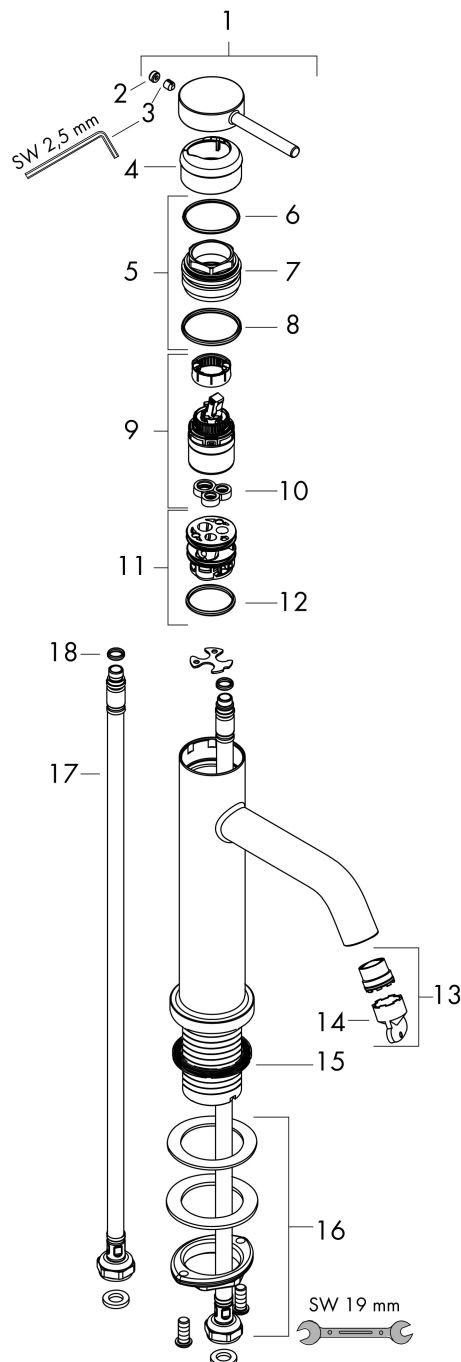

Merk hansgrohe
 Artikelnaam **Tecturis S** Eéngreeps wastafelkraan 110 CoolStart EcoSmart+ zonder afvoer
 Art.nr. 73312140
 Oppervlakte Brushed Bronze
 Netto prijs 261,24 EUR

Product foto

Kenmerken

- ComfortZone: 110
- voorsprong uitloop 116 mm
- uitloophoogte: 105 mm
- greepvariant: Met pingreep
- vaste uitloop
- straalsoort: normale straal
- maximale doorstroomhoeveelheid bij 3 bar: 4 l/min
- keramisch kardoes
- koud water met de greep in de middenpositie, bespaart energie en kosten
- EU taxonomie: max 6l/min - draagt substantieel bij aan duurzaamheid

Maat tekeningen

Technologie

Merk: hansgrohe
 Artikelnaam: **Tecturis S** Eéngreeps wastafelkraan 110 CoolStart EcoSmart+ zonder afvoer
 Art.nr.: 73312140
 Oppervlakte: Brushed Bronze
 Netto prijs: 261,24 EUR

Stroomschema

Merk	hansgrohe
Artikelnaam	Tecturis S Ééngreeps wastafelkraan 110 CoolStart EcoSmart+ zonder afvoer
Art.nr.	73312140
Oppervlakte	Brushed Bronze
Netto prijs	261,24 EUR

Explosietekening voor bouwjaar: >06/23

Merk	hansgrohe
Artikelnaam	Tecturis S Eéngreeps wastafelkraan 110 CoolStart EcoSmart+ zonder afvoer
Art.nr.	73312140
Oppervlakte	Brushed Bronze
Netto prijs	261,24 EUR

Onderdelen voor bouwjaar: >06/23

Pos	Beschrijving	Art.nr.	Prijs
1	greep	94986140	60,90
2	greepstop	93735460	7,70
3	inbusschroef M5x5	98446000	3,00
4	rozet	94987140	24,90
5	moer	94989000	7,70
6	O-ring 28x1,5	98421000	3,00
7	O-ring 25x1,5	98146000	4,80
8	O-ring 29x2	98391000	3,00
9	kardoes compl.	93760000	78,40
10	dichting	93383000	10,40
11	kardoesadapter	95975000	7,70
12	O-ring 23x2	98398000	3,00
13	perlator M16,5x1 (4,5 l/min)	92875000	16,60
14	montagesleutel	98987000	7,70
15	vlakdichting	98749000	4,80
16	schachtbevestigingsset compl. (Ø 32)	13961000	20,40
17	aansluitslang 600 mm M8x0,75 G3/8	96556000	20,40
18	O-ring 6,6x1,6	93019000	3,00