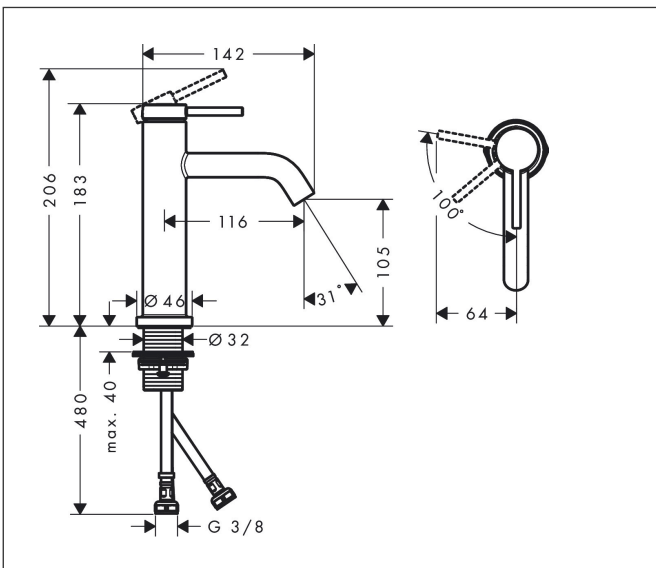

Merk hansgrohe
 Artikelnaam **Tecturis S** Eéngreeps wastafelkraan 110 CoolStart EcoSmart+ zonder afvoer
 Art.nr. 73312140
 Oppervlakte Brushed Bronze
 Netto prijs 261,24 EUR

Product foto

Kenmerken

- ComfortZone: 110
- voorsprong uitloop 116 mm
- uitloophoogte: 105 mm
- greepvariant: Met pingreep
- vaste uitloop
- straalsoort: normale straal
- maximale doorstroomhoeveelheid bij 3 bar: 4 l/min
- keramisch kardoes
- koud water met de greep in de middenpositie, bespaart energie en kosten
- EU taxonomie: max 6l/min - draagt substantieel bij aan duurzaamheid

Maat tekeningen

Technologie

Merk: hansgrohe
 Artikelnaam: **Tecturis S** Eéngreeps wastafelkraan 110 CoolStart EcoSmart+ zonder afvoer
 Art.nr.: 73312140
 Oppervlakte: Brushed Bronze
 Netto prijs: 261,24 EUR

Stroomschema

Merk	hansgrohe
Artikelnaam	Tecturis S Ééngreeps wastafelkraan 110 CoolStart EcoSmart+ zonder afvoer
Art.nr.	73312140
Oppervlakte	Brushed Bronze
Netto prijs	261,24 EUR

Explosietekening voor bouwjaar: >06/23

Merk	hansgrohe
Artikelnaam	Tecturis S Eéngreeps wastafelkraan 110 CoolStart EcoSmart+ zonder afvoer
Art.nr.	73312140
Oppervlakte	Brushed Bronze
Netto prijs	261,24 EUR

Onderdelen voor bouwjaar: >06/23

Pos	Beschrijving	Art.nr.	Prijs
1	greep	94986140	60,90
2	greepstop	93735460	7,70
3	inbusschroef M5x5	98446000	3,00
4	rozet	94987140	24,90
5	moer	94989000	7,70
6	O-ring 28x1,5	98421000	3,00
7	O-ring 25x1,5	98146000	4,80
8	O-ring 29x2	98391000	3,00
9	kardoes compl.	93760000	78,40
10	dichting	93383000	10,40
11	kardoesadapter	95975000	7,70
12	O-ring 23x2	98398000	3,00
13	perlator M16,5x1 (4,5 l/min)	92875000	16,60
14	montagesleutel	98987000	7,70
15	vlakdichting	98749000	4,80
16	schachtbevestigingsset compl. (Ø 32)	13961000	20,40
17	aansluitslang 600 mm M8x0,75 G3/8	96556000	20,40
18	O-ring 6,6x1,6	93019000	3,00